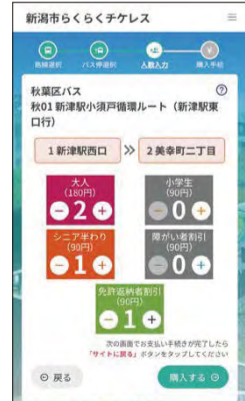

区バスキャッシュレス決済「らくらくチケレス」を利用すると期間限定でバス運賃が割引に!この機会にぜひご利用ください! 問い合わせ 地域総務課(☎25-5672)

キャンペーン 運賃

180円~210円 → 100円 90円~110円 → 50円

※シニア半わり・障がい者割引・免許返納者割引後の運賃からさらに割引します

区バスの利用実績

新型コロナウイルス感染症の影響で、区バスの利用者が減っています。令和2年度、3年度は3万人に届きませんでした。区バスの運行継続には、収支率30%以上を維持する必要があります。区バスは皆さんに利用してもらうことで支えられています。積極的なご利用をお願いします。

利用方法

1 バス停や車内に設置した NFCタグをタッチ または 二次元コードを読み取る

2 スマートフォンの画面で バス停を選択

3 利用人数を選択

4 決済方法を選ぶ ※クレジットカードを登録しておくが便利です

5 「降車する」を押してから、降車画面を運転手に見せる

鉄ぶら 抽選会

問い合わせ 新津観光協会(☎24-3777)

期間 **9月1日(木)~10月31日(月)**

抽選会場 **新津商店街「来て基地」**
(午前10時~午後5時、火曜定休)

参加店舗を利用もしくはお買い物をすると、500円ごとにスタンプを1個押印(最大2個まで)。3店舗分のスタンプがたまったらスタンプカードで、ガラポンに1回チャレンジできます(同一店舗のスタンプでは不可)。

抽選会に参加して鉄道の街ならではの景品をゲットしよう!

参加店舗一覧(順不同)