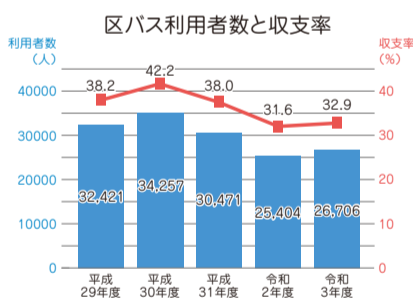

親子でリトミック

日時 8月27日(土) 午前10時半~10時50分

赤ちゃん体操 ※要申し込み

日時 9月6日(火)午後1時半~2時半
会場 新津健康センター 第2健康学習室
対象・定員 首すわりの頃~7か月の赤ちゃんとその保護者・先着8組

持ち物 バスタオル、飲み物
参加費 500円

みんなで目指せ!

秋葉区インフルエンサー!

秋葉区の文化遺産の「情報発信」にフォーカスした区民参加型のワークショップを今年も開催します!文化遺産について知識がなくても、イラストを描くのが好き!SNSで秋葉区の魅力を発信したい!という人も大歓迎です!

陶芸入門講座

日時 9月17日・24日、10月15日 土 午前10時~正午 全3回

会場 金津焼 押味窯工房(金津1206)

定員 10人(応募多数の場合は抽選)
参加費 1,000円(材料費)
申し込み 8月24日(水)~9月2日(金)の午前9時~午後5時に
新津地区公民館(☎22-9666)
または新潟市「かんたん申し込み」(右二次元コード)

新潟市らくらくチケレスを利用して 区バスで出掛けよう!

9月30日まで らくらく実感キャンペーン実施中

区バスキャッシュレス決済「らくらくチケレス」を利用すると期間限定でバス運賃が割引に!この機会にぜひご利用ください! 問い合わせ 地域総務課(☎25-5672)

キャンペーン 運賃

180円~210円 → 100円 90円~110円 → 50円

※シニア半わり・障がい者割引・免許返納者割引後の運賃からさらに割引します

区バスの利用実績

新型コロナウイルス感染症の影響で、区バスの利用者が減っています。令和2年度、3年度は3万人に届きませんでした。区バスの運行継続には、収支率30%以上を維持する必要があります。区バスは皆さんに利用してもらうことで支えられています。積極的なご利用をお願いします。