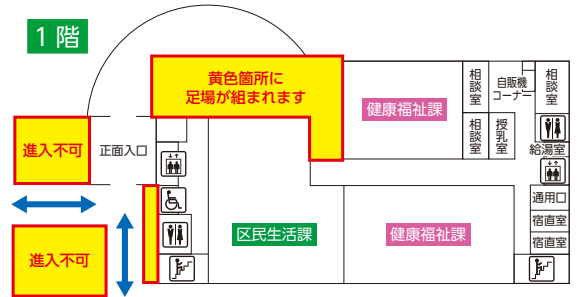

会場 新津地区公民館 305研修室

対象・定員 1歳～就学前児の保護者・先着12人(全4回参加できる人) 無料保育(要申し込み)…1歳～未就園児・先着8人(10/25除く)

申し込み 9月5日(月)～14日(水)の午前9時～午後5時に同館(☎22-9666)

秋葉区役所特定天井改修工事のお知らせ

問い合わせ 地域総務課 総務・管理財務グループ(☎25-5480)

秋葉区役所庁舎は、令和5年3月上旬まで、市民ホール・エントランスの特定天井改修工事を実施しています。工事期間中、皆様には大変ご迷惑をおかけしますが、ご理解とご協力をお願いします。

よみかぜのご案内 (特に記載がないものは幼児・小学生対象)

- 新津図書館
9/6(火)・13(火) 午前10時半から(0～3歳児対象)
9/6(火)・13(火) 午後3時半から
9/10(土)・17(土) 午後2時から
- 荻川地区図書館
9/10(土)・17(土) 午前10時半から
- 小須戸地区図書館
9/17(土) 午前10時半から

各種無料相談

- ☎=日時 ㊦=会場 ㊦=問い合わせ
- 心配ごと相談 ※予約不要
☎9/5(月)・9(金)・12(月)・16(金) 午前10時～午後3時
㊦㊦ 秋葉区社会福祉協議会(新津地域交流センター2階、☎24-8376)
- 行政相談(小須戸会場)
☎9/13(火) 午後1時半～3時半
㊦㊦ 小須戸ふれあい会館
㊦㊦ 区民生活課(☎25-5674)
- 法律相談(弁護士相談) ※要予約
☎第2・5金曜(祝日振替あり) 午後1時15分～4時15分
㊦㊦ 区民生活課(☎25-5674)
- 教育相談
☎月～金曜(祝日を除く) 午前9時10分～午後5時
㊦㊦ 秋葉区教育相談室(新津図書館2階、☎23-0101)