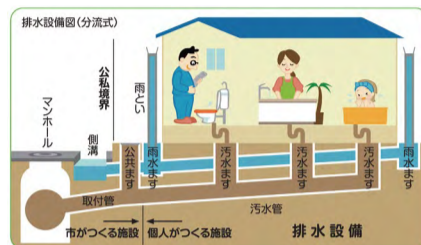

日にち 1月21日(日) **このイベントは中止になりました**

内容	時間
分列行進	午前10時50分から
放水	午前11時15分から
車両展示	午前11時20分から

車両通行止め時間 午前9時50分～正午

お知らせ

新津健康センターからのお知らせ

新津健康センターで書き初め!

新年の抱負を展示しませんか。
回1月4日(木)～31日(水)
フリースペース無料開放
勉強や読書、休憩所としてご利用ください。飲食もできます。
場同センター2階 こもれび
間同センター(☎22-2940)

排水設備配管延長助成金制度

排水設備の設置を行う個人
対象工事
①屋外配管の延長が25mを超える工事
②敷地が狭いなどにより屋外配管が困難である場合の屋内配管工事
※下水道処理開始日から3年以内の改造工事
間秋葉下水道分室(☎25-5810)

令和6年度 秋葉区二十歳のつどい

令和6年度の式典は一部制で開催します。
回5月3日(金・祝)午後2時～2時半
※感染症の状況によっては開催方法など変更の場合あり
場秋葉区文化会館 ホール
回平成15年4月2日～平成16年4月1日に生まれた人
※令和6年3月1日現在で区内に住民登録がある人には、3月下旬に案内状を送ります
※案内状が届いていない人も出席できます
※新潟市二十歳のつどいに出席した人も、出席することができます
間新津地区公民館(☎22-9666)