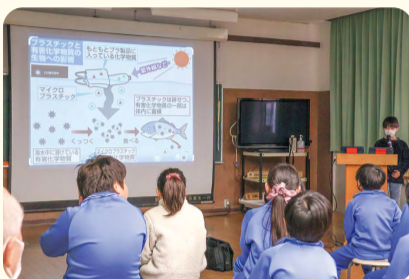

FM76.1MHz RADIO CHAT

4月21日~5月4日のおすすめ番組!

◆クリック!秋葉区◆

毎週月~金曜午前10時~11時に秋葉区役所がお届けする行政情報番組。区内のイベント情報やお役立ち情報をお知らせしています。

毎月第1・3日曜日に発行のあきは区役所だよりの注目記事を、直前の金曜日に先取りでお届けする「あきは区役所だより」のコーナー。...

◆チャットオールスターズ(なじらねラジオ内)◆

おかげさまでエフエム新津は今年開局30周年を迎えます。そこで特別企画としてさまざまな番組のパーソナリティをお迎えして番組の歴史や裏話などを聞く新コーナー「チャットオールスターズ」が始まりました!!...

☎23-5000 (リクエスト ☎23-5900)
FAX23-5100 http://www.chat761.com

大きくなって戻ってきてね サケの稚魚を放流

サケの稚魚を放流

新津第二小学校の4年生56人が、3月7日新津川にサケの稚魚を放流しました。今回放流した稚魚は、12月に卵を孵化させてから、児童たちが3カ月間餌やりや水かえなどを行って自分たちで育てた稚魚のほか、...

子どもたちは、「頑張っ〜」「大きくなって帰ってきてね」と声を掛けながら、稚魚の姿を見送っていました。

同校では、「サケが帰ってきてくれる新津川にしたい」という願いから、新津川の環境についても学習しています。新潟薬科大学の先生から講義を受け、身近な自然環境を少しでもきれいに保つために、自分たちでできることを考え地域の人たちに発表しました。

新津川がサケの戻り川となるよう、地域とともに考えて活動を続けています。

区民への情報掲示板

山びこコーナー

初級点訳ボランティア講習会

点字の読み書きの知識・技術を学び、点訳ボランティアを目指します。
回 6月2日~10月20日の第1・3日曜 午前9時半~11時半(全10回)
場 新津地域交流センター
入 先着5人 料 770円(テキスト代)
申 5月20日(月)までに新津点訳奉仕会まどかグループの矢澤さん(☎090-8037-9950)