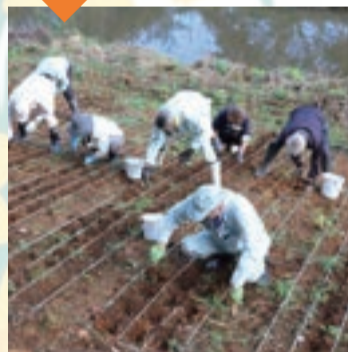

ミニチュアフードワークショップ クリスマスケーキ作り

日時 12月15日(日)
 ①午前10時～ ②11時～
 ③午後0時半～ ④1時半～ ⑤2時半～

会場 里山ビジターセンター

内容 本物そっくりのミニチュアのクリスマスケーキ作り
 対象・定員 5歳以上の人・各回先着4人
 参加費 1,500円 申し込み 同センター(☎22-6911)

新津川水仙百年物語 100年後の未来を水仙で彩る

11月3日、新津川滝谷町付近で水仙の球根植えが行われました。これは「新津川水仙百年物語」が毎年実施しているもので、今回で15回目となりました。当日は滝谷町、金沢町3・4丁目、柄目木の各町内会、建設業各社など多くのボランティアが参加し、水仙の球根約4千球を植えました。同団体の継続的な活動により、これまでに植えた球根の数は15万球を超えました。参加者は「毎年この時期に球根を植えるのが秋の風物詩になっている。春に新津川のほとりで水仙と桜が咲くのが今から楽しみ」と話してくれました。