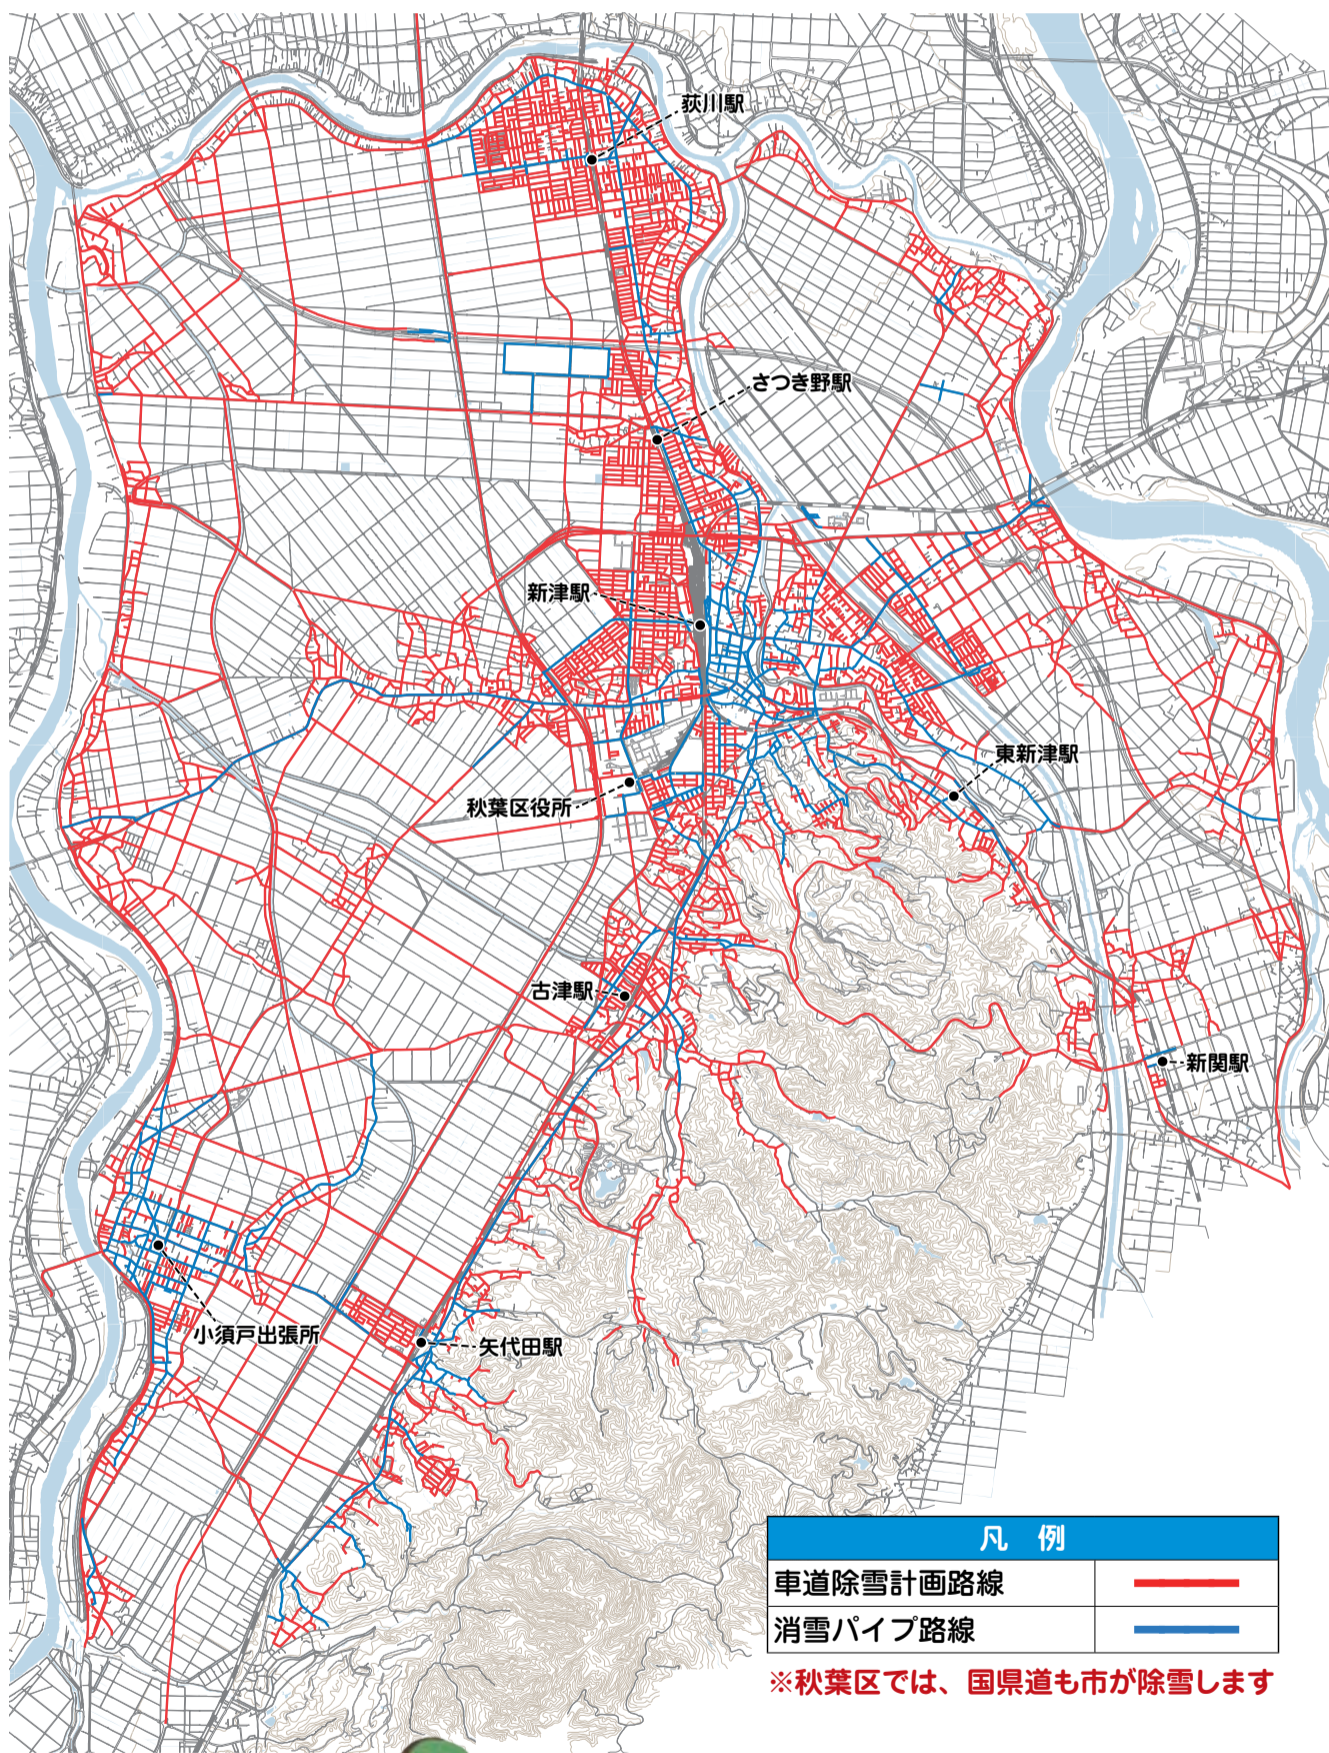

あきは 区役所だより

毎月第1・3日曜日発行

2024年(令和6年)

12月1日

第424号

里山と水に囲まれて 花と緑あふれる 笑顔咲きそろうまち

区の人口

人口: 74,027人 (-50)
男: 35,606人 (-22)
女: 38,421人 (-28)
世帯数: 31,100世帯 (-4)
令和6年10月末現在(カッコ内は前月比、住民基本台帳による)

編集・発行 新潟市秋葉区役所(制作:地域総務課) 〒956-8601 新潟市秋葉区程島2009番地 電話 0250-23-1000(代表)

地域で守ろう!冬の交通

冬の交通確保・除排雪作業にご協力を

問い合わせ 建設課維持係(☎25-5410)

令和6年度 秋葉区除雪計画路線図