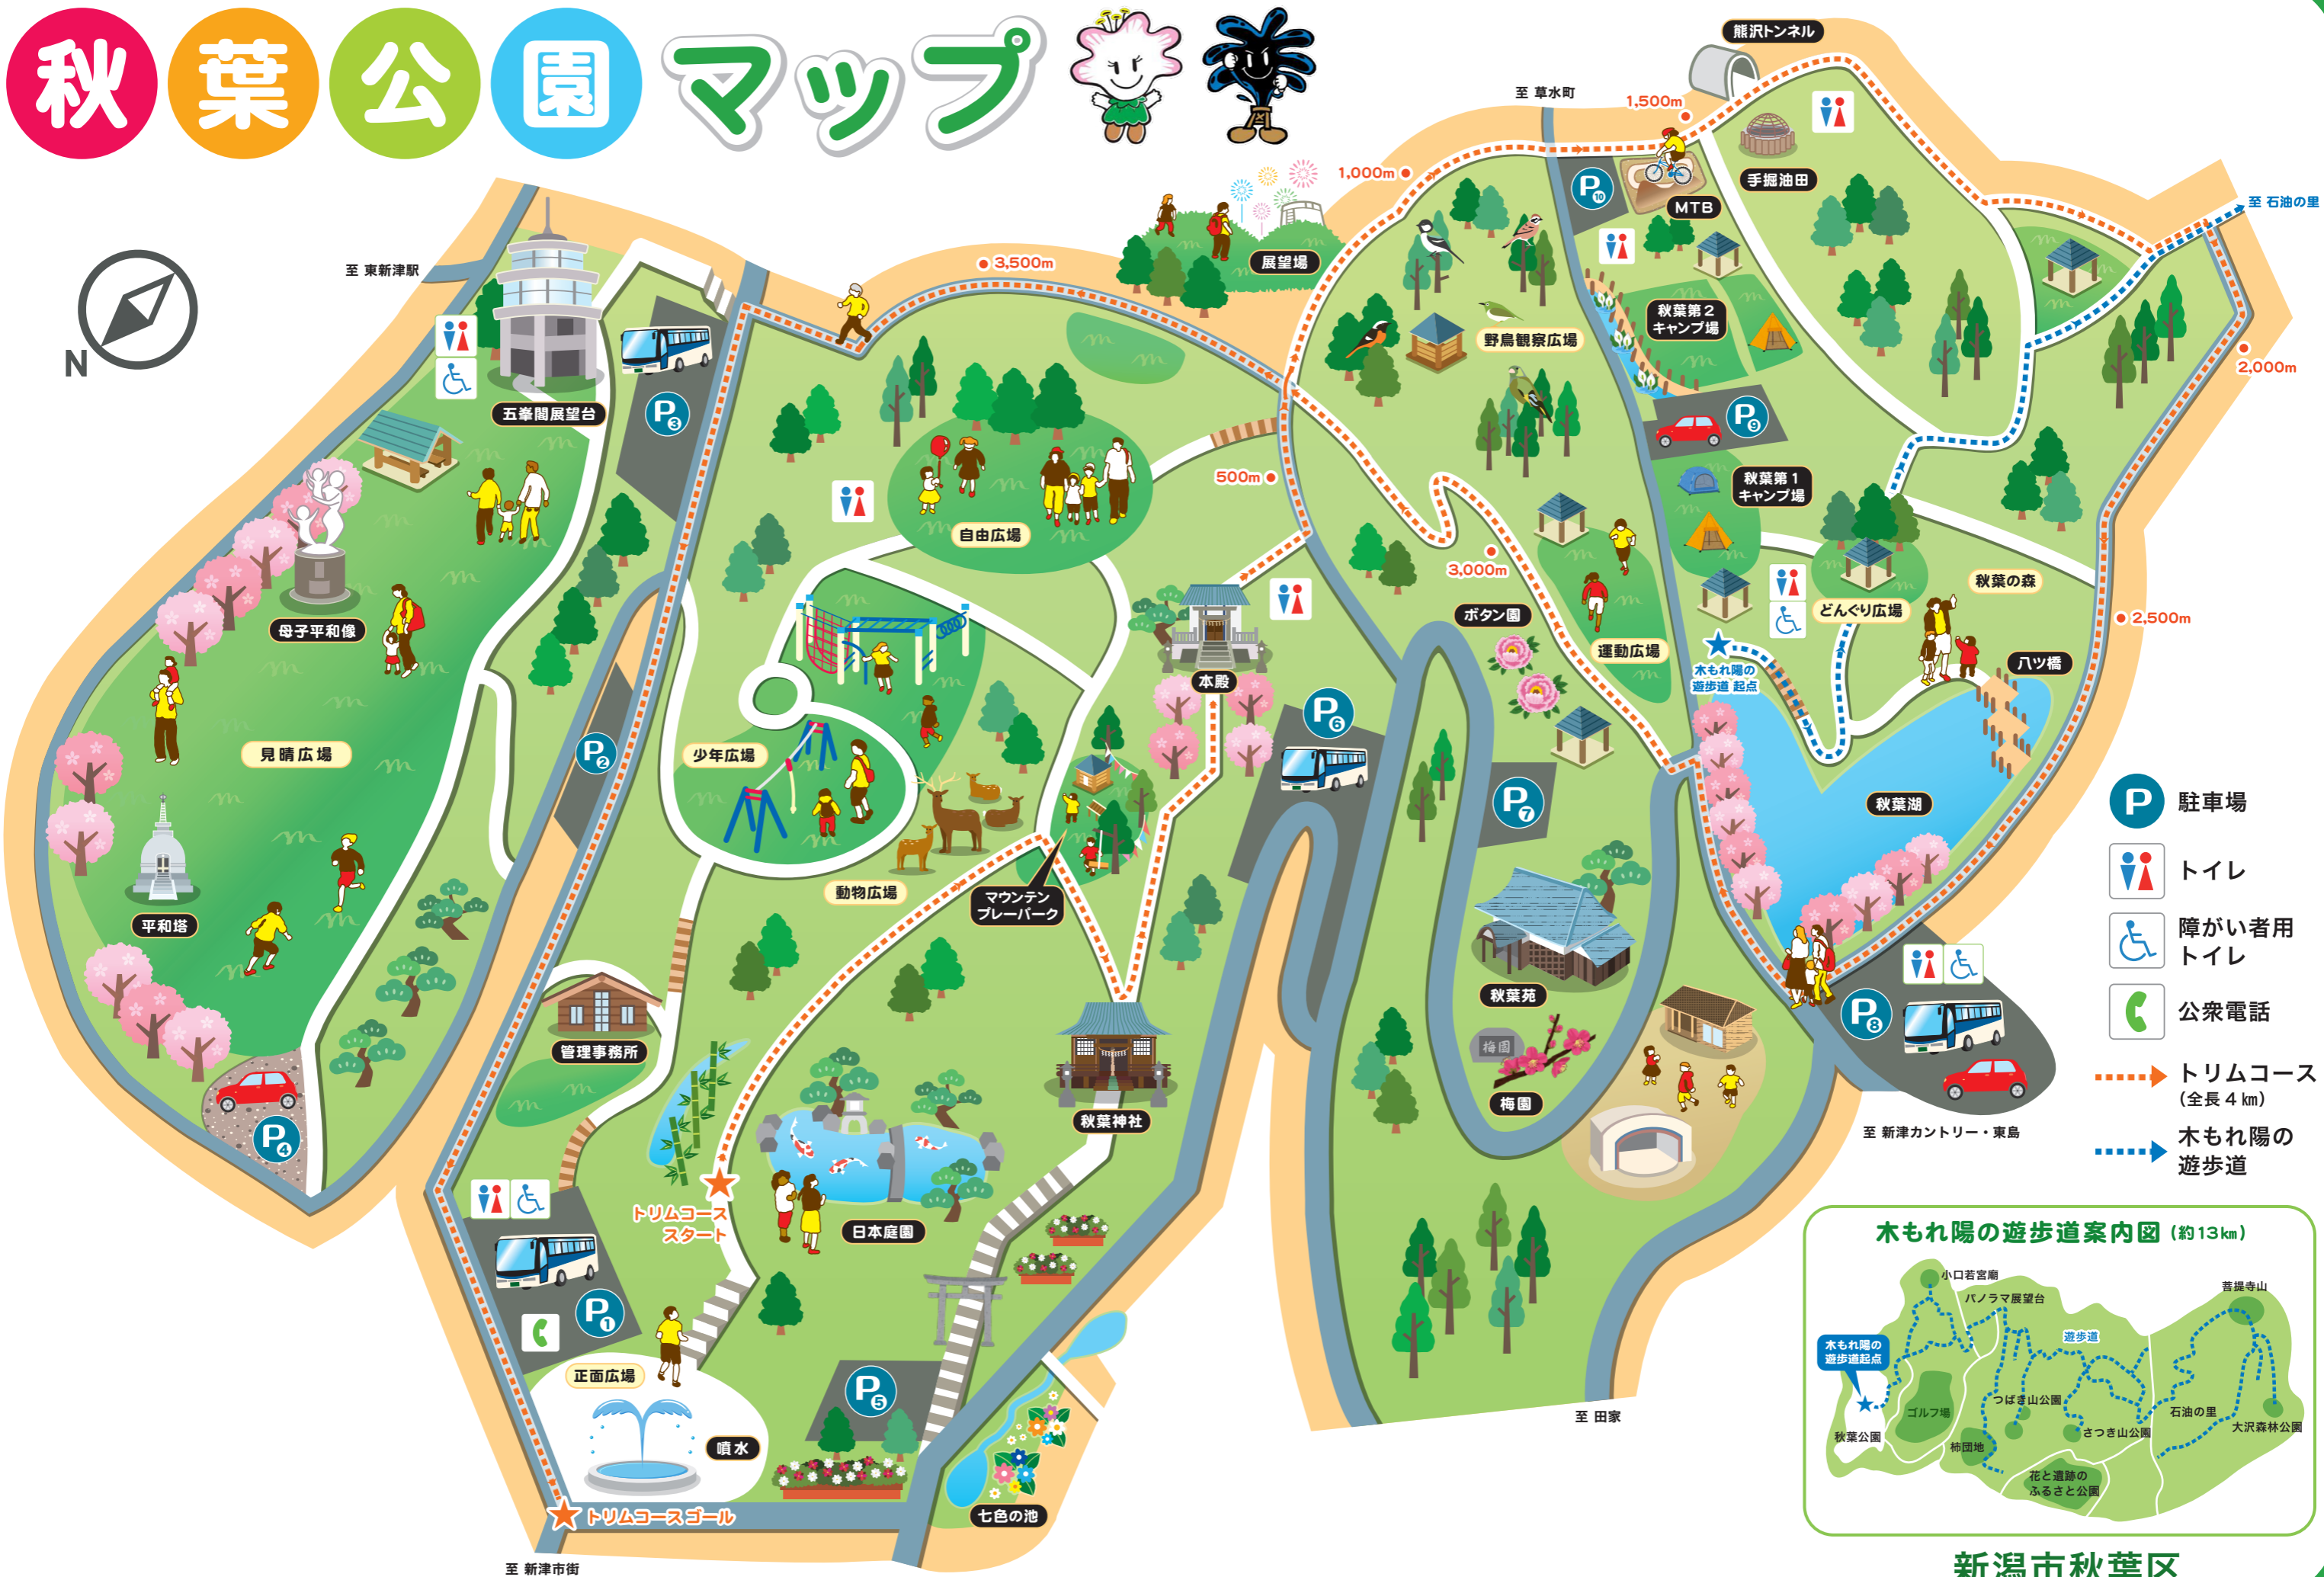

秋葉公園 マップ

- 駐車場
- トイレ
- 障がい者用トイレ
- 公衆電話
- トリムコース (全長 4 km)
- 木もれ陽の遊歩道

新潟市秋葉区