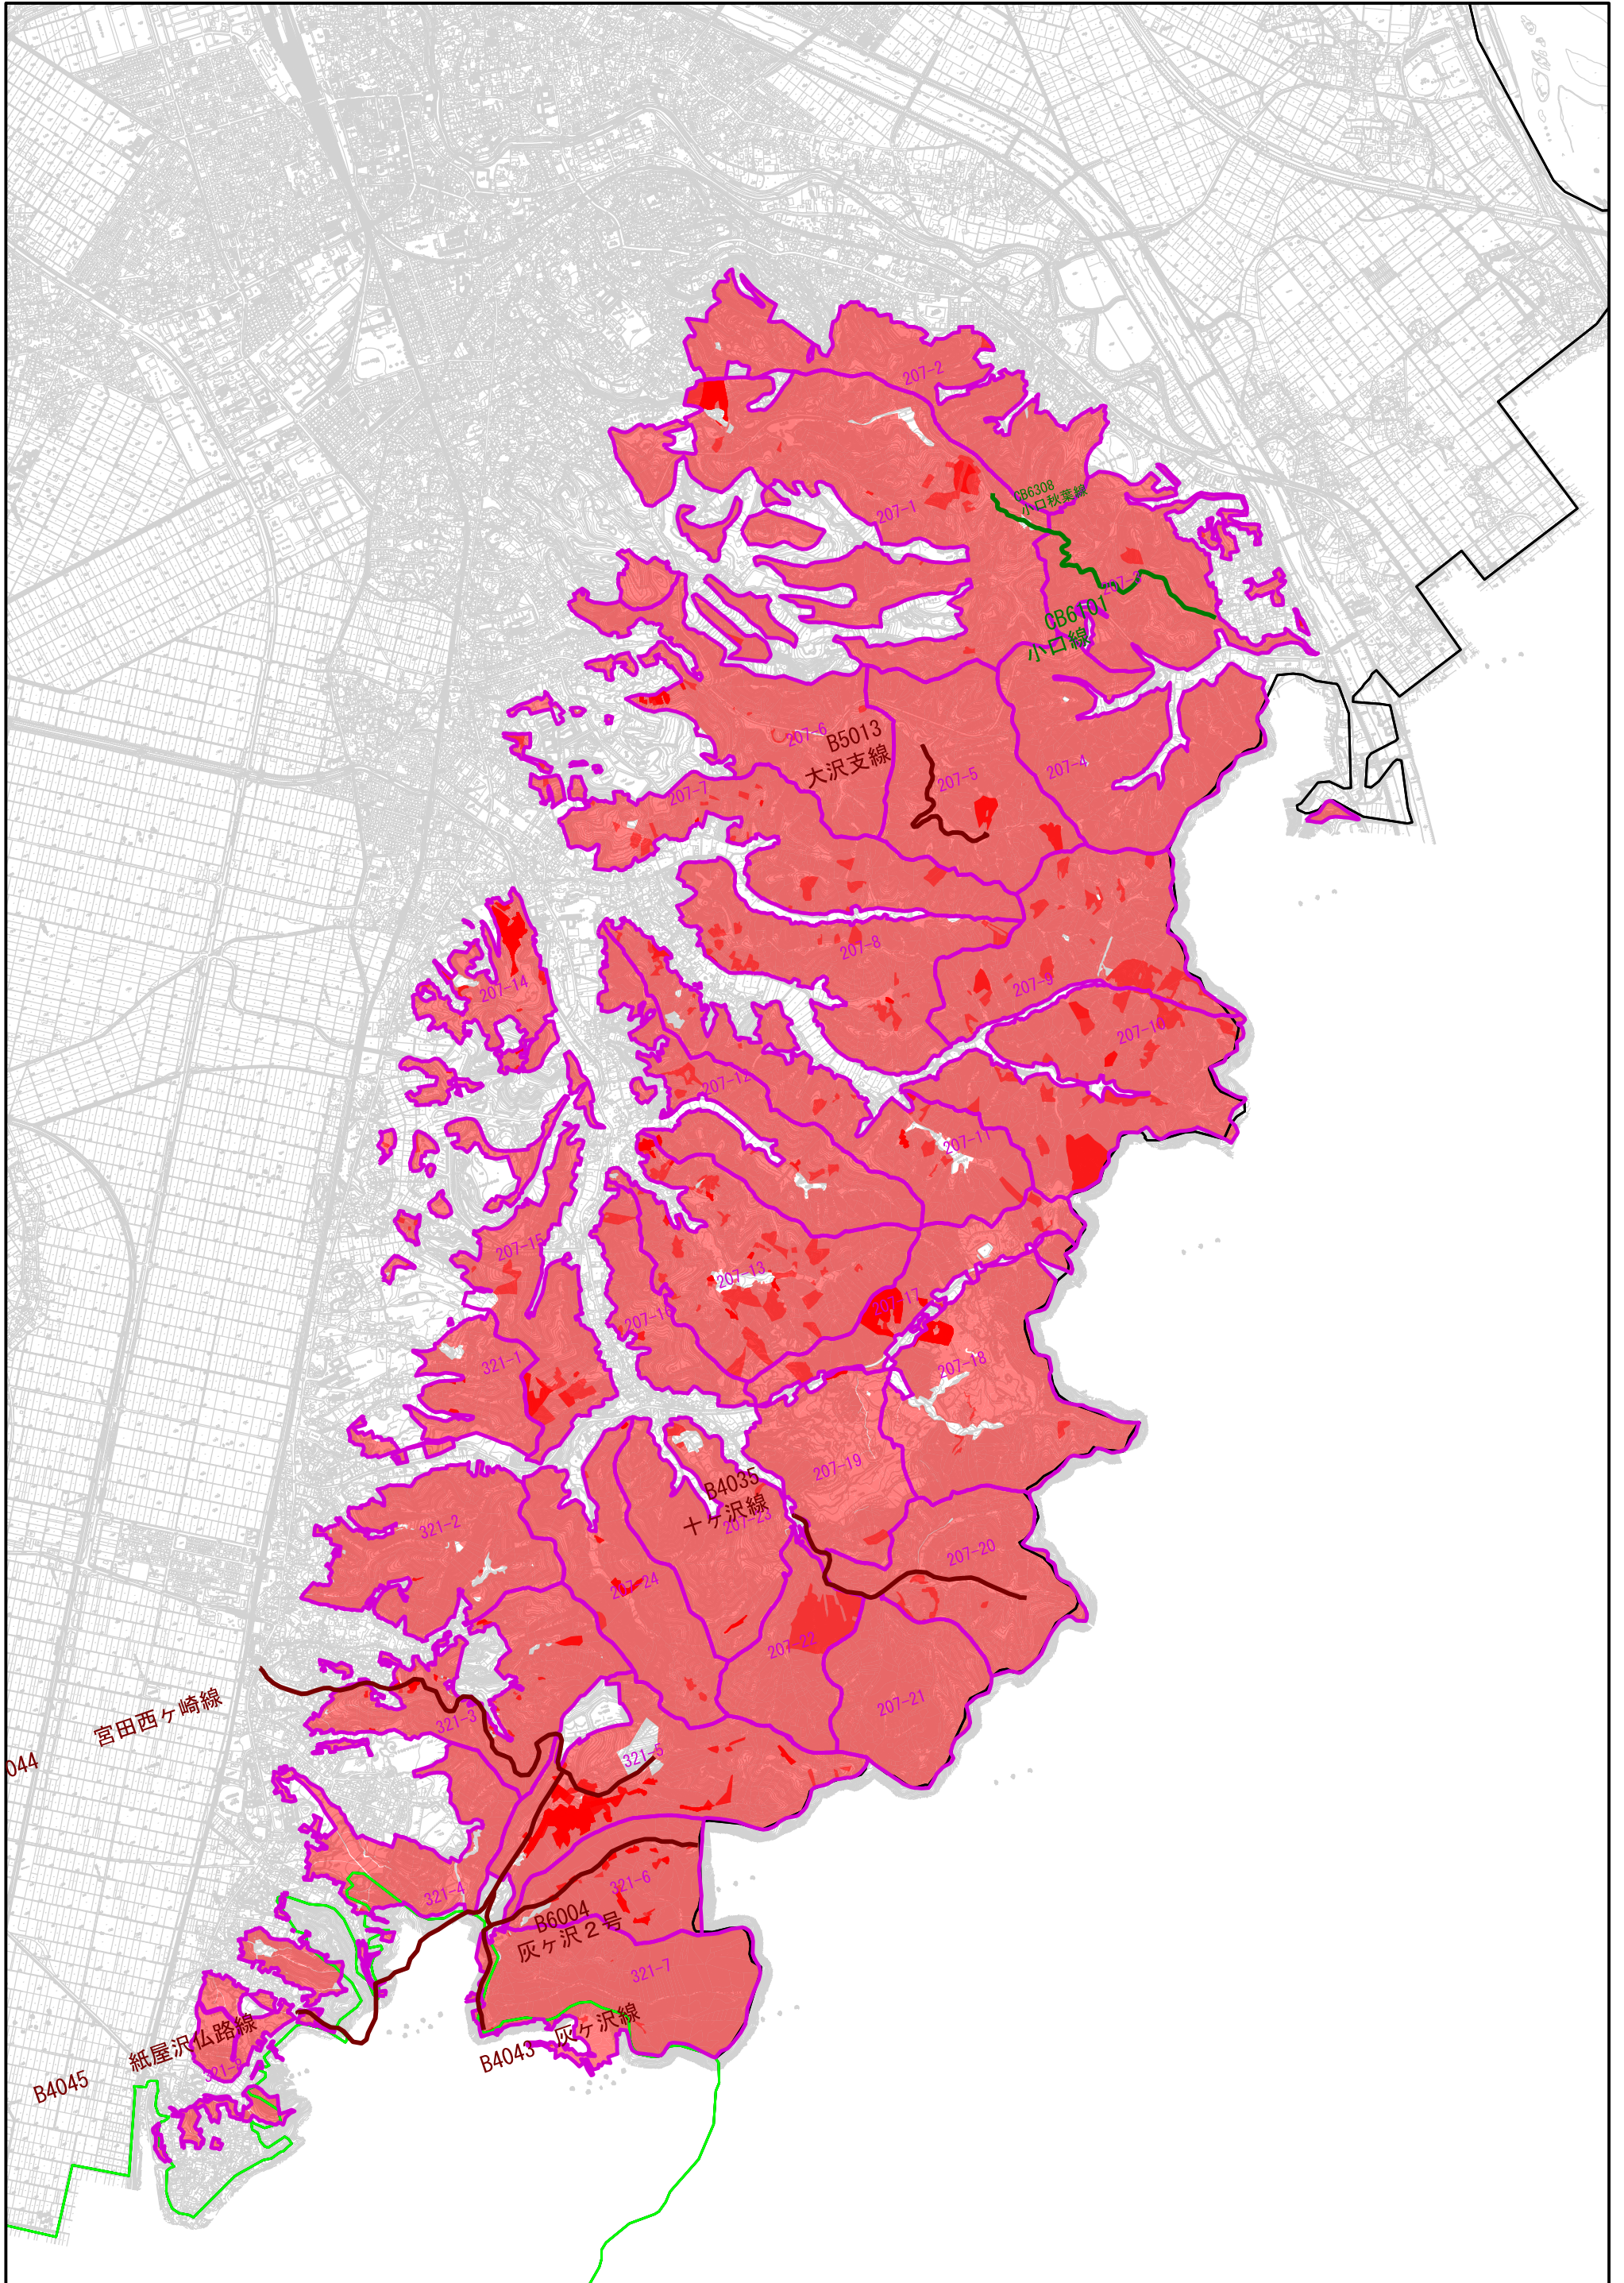

# 集約化推進計画区域図(秋葉区)

1:25,000

0 250 500 750 1000 1250m

対象区域