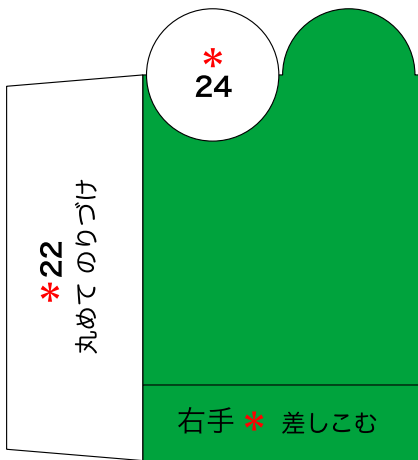

ペーパークラフト まいかちゃん

①

ペーパークラフト まいかちゃん

②

----- やまおり

✱ のりしろ

頭 (あたま)

外側 (そとがわ)

ペーパークラフト まいかちゃん

③

足 (あし)

手 (て)