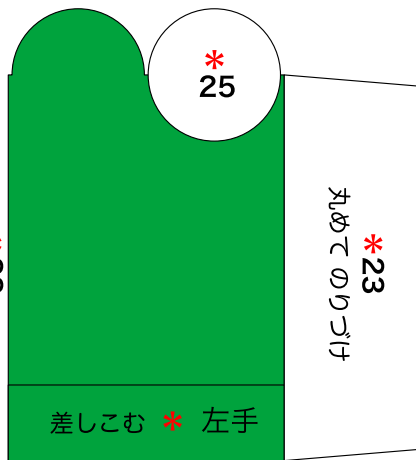

ペーパークラフト まいかちゃん

①

ペーパークラフト まいかちゃん

②

----- やまおり

✱ のりしろ

頭 (あたま)

外側 (そとがわ)

ペーパークラフト まいかちゃん

③

足 (あし)

手 (て)