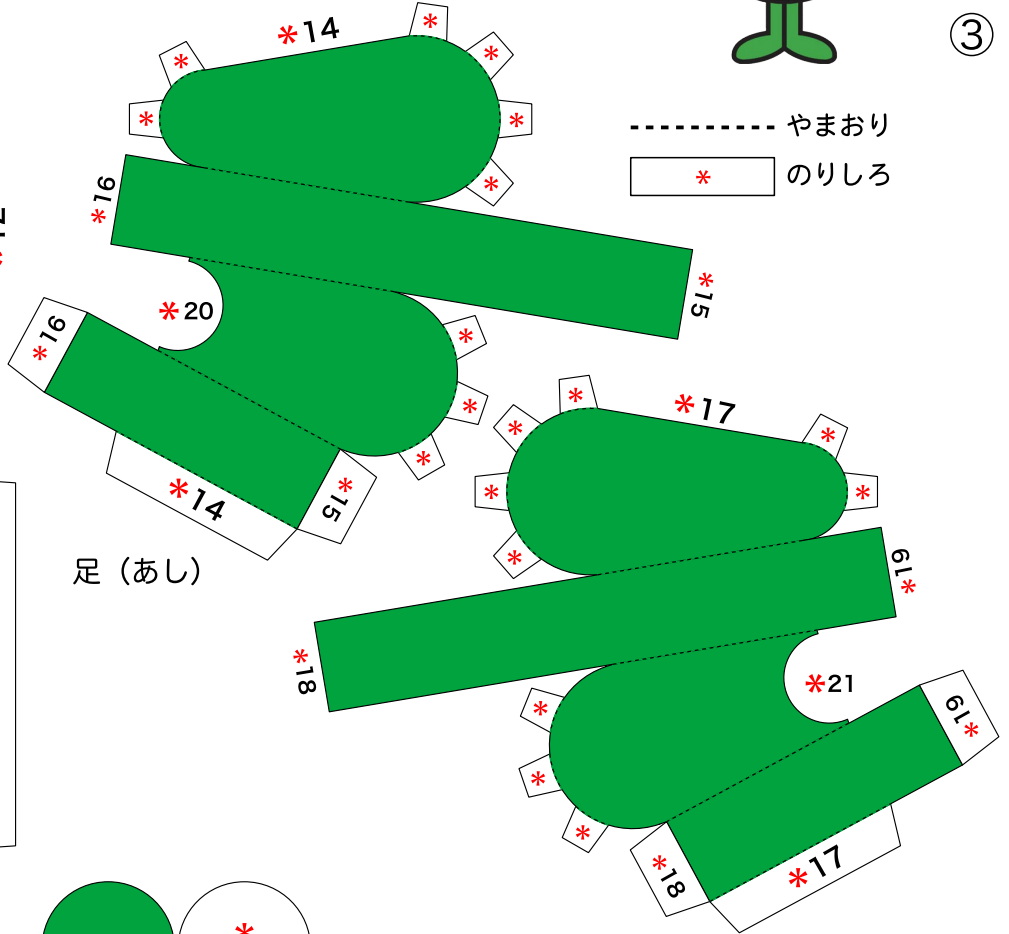

ペーパークラフト まいかちゃん

①

ペーパークラフト まいかちゃん

②

----- やまおり

✱ のりしろ

頭 (あたま)

外側 (そとがわ)

ペーパークラフト まいかちゃん

③

足 (あし)

手 (て)