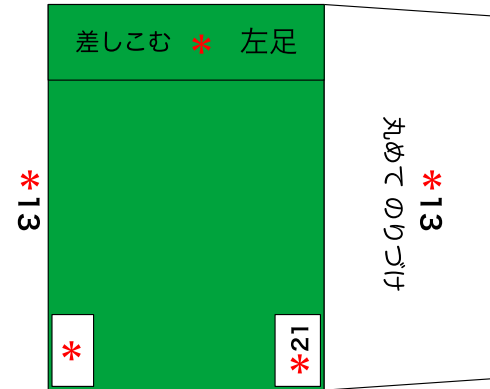

ペーパークラフト まいかちゃん

①

ペーパークラフト まいかちゃん

②

----- やまおり

✱ のりしろ

頭 (あたま)

外側 (そとがわ)

ペーパークラフト まいかちゃん

③

足 (あし)

手 (て)