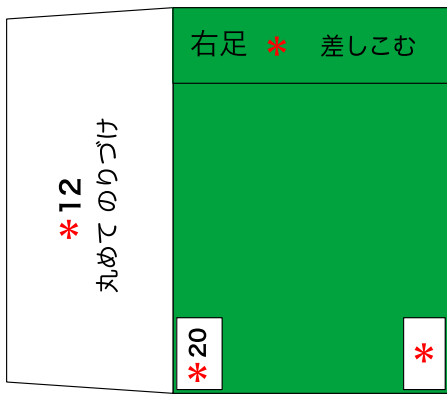

ペーパークラフト まいかちゃん

①

ペーパークラフト まいかちゃん

②

----- やまおり

✱ のりしろ

頭 (あたま)

外側 (そとがわ)

ペーパークラフト まいかちゃん

③

足 (あし)

手 (て)