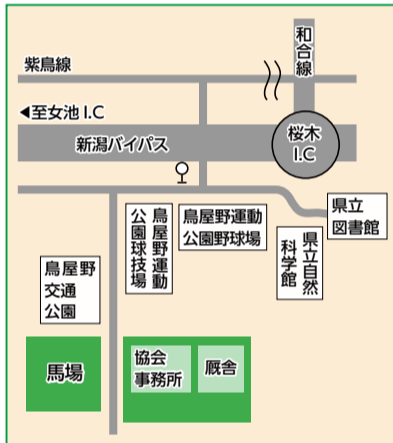

連載 区だより担当が選ぶ

中央区のおすすめスポット⑤

鳥屋野運動公園 馬場

鳥屋野運動公園 馬場は、乗馬を通して馬と触れ合える施設です。アクセスがしやすい女池地区の住宅街に立地しています。

馬場では、馬がさっそうと駆けている様子を見ることができ、乗馬体験も行っています。指導員がマンツーマンでレッスンしてくれるため、初心者の方でも安心して乗馬ができます。暑さが増して本格的な夏がやってくるこの時期、馬の背に乗り涼しい風を浴びてみるのもいいかもしれません。

【地図】

乗馬体験メニュー

・ひきうま体験コース 1回10分
 ¥1,200円 ※用具レンタル料込み
 体験希望日の前日までに新潟市馬術協会(☎285-3814)へ

開館時間 午前9時～午後4時
 休館日 毎週月曜 ※月曜が祝日の場合は翌日
 所在地 女池南 3-6-5

東京2020オリンピック聖火リレー

青空の下つないだ希望の炎

東京2020オリンピック聖火リレーが6月5日、市内で開催されました。晴れ渡る空の下、万代テラスから古町地区を通り、陸上競技場まで約3.2kmのコースを、14人のランナーが笑顔で駆け抜けました。万代橋でリレーを見た観客は、「間近でオリンピックを感じる事ができて、気持ちが盛り上がりました」と嬉しそうに微笑んでいました。

家庭の電気機器周辺を点検しましょう!

湿気が多くなる梅雨の時期は、電気火災が発生しやすくなります。電気火災は、正しい知識を持ち、電気を正しく使うことで防ぐことができます。下記のポイントを守って安全に電気を使いましょう。

①コンセント周りの清掃 接続は確実に

■トラッキングによる火災

コンセントに差し込んだプラグのさし刃に付着したほこりなどが湿気を帯び、通電して出火することを「トラッキング火災」といいます。

公民館

※公民館の申込受付は午前9時から

中央公民館 ☎224-2088
 〒951-8055 中央区礎町通3-2086

■ひよこファミリーらんど

☎7月6日・13日・20日・27日(いずれも火曜)
 午前10時～正午 保育室の開放
 乳幼児と保護者先着7組
 バスタオル(乳児のみ) 当日直接会場

東地区公民館 ☎241-4119
 〒950-0083 中央区蒲原町7-1

■子育てサロン「のんのん」

☎7月5日・12日・19日・26日(いずれも月曜)
 午前10時～午後2時(出入り自由。昼食の持参可)
 自由遊び ※毎回午前11時から絵本の読み聞かせを実施
 乳幼児と保護者 当日直接会場
 「のんのん」運営ボランティア募集 詳しくはお問い合わせください。