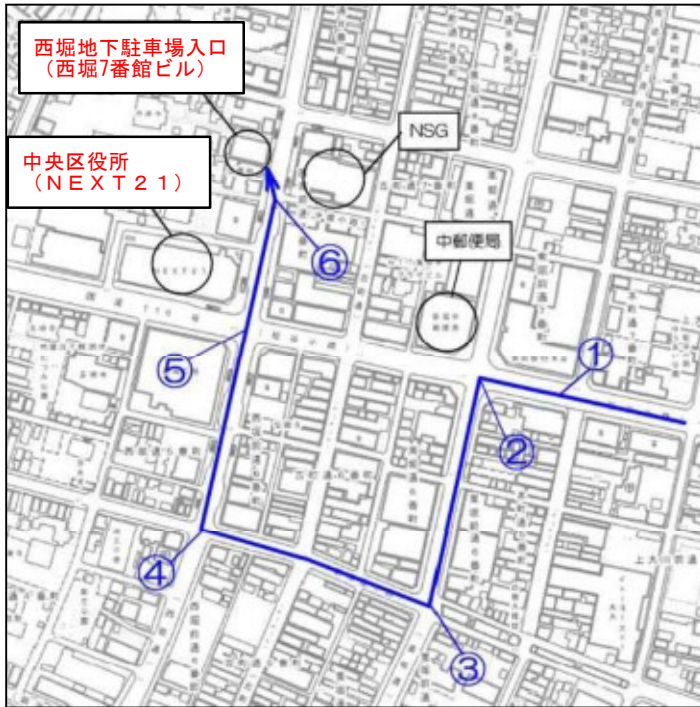

駐車場へのルート案内

ルート① 東中通りから（東中通～榎谷小路～西堀通）

①東中通を日本銀行方面へ進みます。

②セブンイレブンの交差点を右へ。  
(左の車線へ入る)

③榎谷小路を直進。

④案内看板を目印に旧三越の交差点を左へ。  
(左の車線へ入る)

⑤西堀地下駐車場の案内看板を目印に入庫。

駐車場へのルート案内

ルート② 万代橋から（榎谷小路～東堀通～新津屋小路～西堀通）

①榎谷小路を NEXT21 方面へ進みます。

②中郵便局の交差点を左へ。

③二つ目の信号を右へ曲がり直進。

④西堀通との交差点を右へ曲がり直進。  
(真ん中の車線へ入る)

⑤旧三越の交差点を直進。(左の車線へ入る)

⑥西堀地下駐車場の案内看板を目印に入庫。

駐車場へのルート案内

ルート③ 柳都大橋から（柳都大橋～川崎商会交差点～西堀通）

①川崎商会の交差点を左へ曲がり、直進。

②市営地下駐車場の案内看板を目印に入庫。

駐車場へのルート案内

ルート④ おもいやり駐車場協力区画への案内

①みずほ銀行とNEXT 21の間の道に入る。

②タイムズの看板を目印に地下駐車場へ。

③駐車場のゲートを通して曲がり、直進。

④おもいやり駐車場協力区画へ (3区画)

⑤「④」が満車ならそのまま出口方向へ

⑥出口の直前で右折。おもいやり駐車場協力区画へ (3区画)