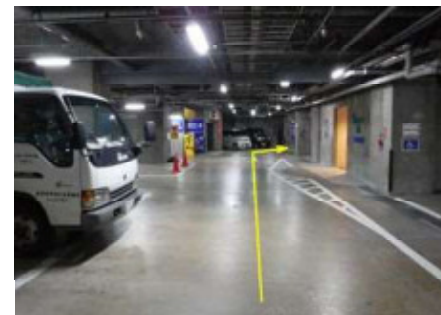

⑤「④」が満車ならそのまま出口方向へ