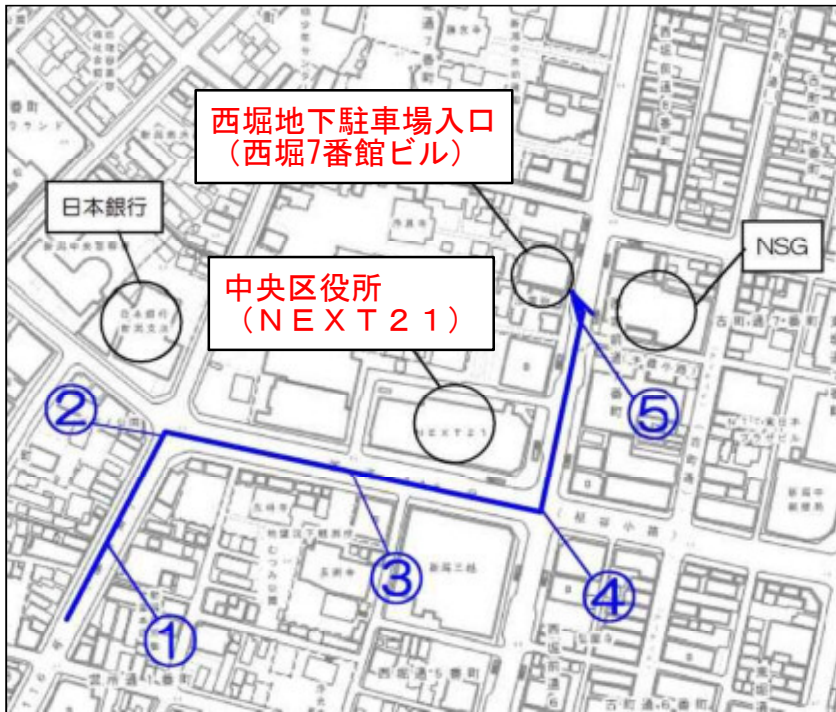

駐車場へのルート案内

ルート① 東中通りから（東中通～榎谷小路～西堀通）

①東中通を日本銀行方面へ進みます。

②セブンイレブンの交差点を右へ。  
(左の車線へ入る)

③榎谷小路を直進。

④案内看板を目印に旧三越の交差点を左へ。  
(左の車線へ入る)

⑤西堀地下駐車場の案内看板を目印に入庫。

駐車場へのルート案内

ルート② 万代橋から（榎谷小路～東堀通～新津屋小路～西堀通）

①榎谷小路を NEXT21 方面へ進みます。

②中郵便局の交差点を左へ。

③二つ目の信号を右へ曲がり直進。

④西堀通との交差点を右へ曲がり直進。  
(真ん中の車線へ入る)

⑤旧三越の交差点を直進。(左の車線へ入る)

⑥西堀地下駐車場の案内看板を目印に入庫。

駐車場へのルート案内

ルート③ 柳都大橋から（柳都大橋～川崎商会交差点～西堀通）

①川崎商会の交差点を左へ曲がり、直進。

②市営地下駐車場の案内看板を目印に入庫。

駐車場へのルート案内

ルート④ おもいやり駐車場協力区画への案内

①みずほ銀行とNEXT 21の間の道に入る。

②タイムズの看板を目印に地下駐車場へ。

③駐車場のゲートを通して曲がり、直進。

④おもいやり駐車場協力区画へ (3区画)

⑤「④」が満車ならそのまま出口方向へ

⑥出口の直前で右折。おもいやり駐車場協力区画へ (3区画)