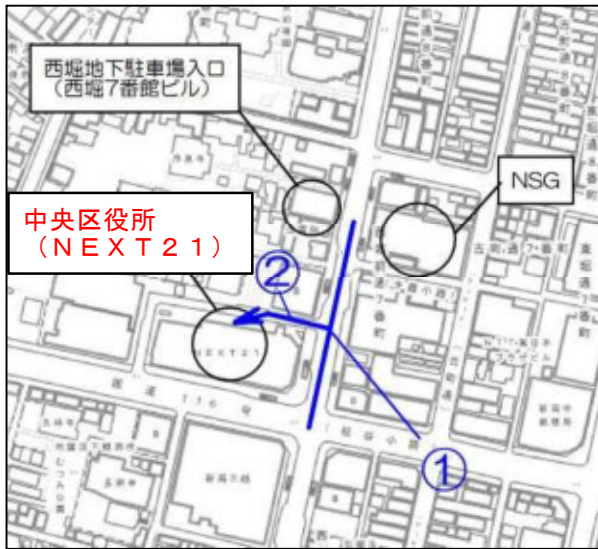

駐車場へのルート案内

ルート① 東中通りから（東中通～榎谷小路～西堀通）

①東中通を日本銀行方面へ進みます。

②セブンイレブンの交差点を右へ。  
(左の車線へ入る)

③榎谷小路を直進。

④案内看板を目印に旧三越の交差点を左へ。  
(左の車線へ入る)

⑤西堀地下駐車場の案内看板を目印に入庫。

駐車場へのルート案内

ルート② 万代橋から（榎谷小路～東堀通～新津屋小路～西堀通）

①榎谷小路を NEXT21 方面へ進みます。

②中郵便局の交差点を左へ。

③二つ目の信号を右へ曲がり直進。

④西堀通との交差点を右へ曲がり直進。  
(真ん中の車線へ入る)

⑤旧三越の交差点を直進。(左の車線へ入る)

⑥西堀地下駐車場の案内看板を目印に入庫。

駐車場へのルート案内

ルート③ 柳都大橋から（柳都大橋～川崎商会交差点～西堀通）

①川崎商会の交差点を左へ曲がり、直進。

②市営地下駐車場の案内看板を目印に入庫。

駐車場へのルート案内

ルート④ おもいやり駐車場協力区画への案内

①みずほ銀行とNEXT 21の間の道に入る。

②タイムズの看板を目印に地下駐車場へ。

③駐車場のゲートを通して曲がり、直進。

④おもいやり駐車場協力区画へ (3区画)

⑤「④」が満車ならそのまま出口方向へ

⑥出口の直前で右折。おもいやり駐車場協力区画へ (3区画)