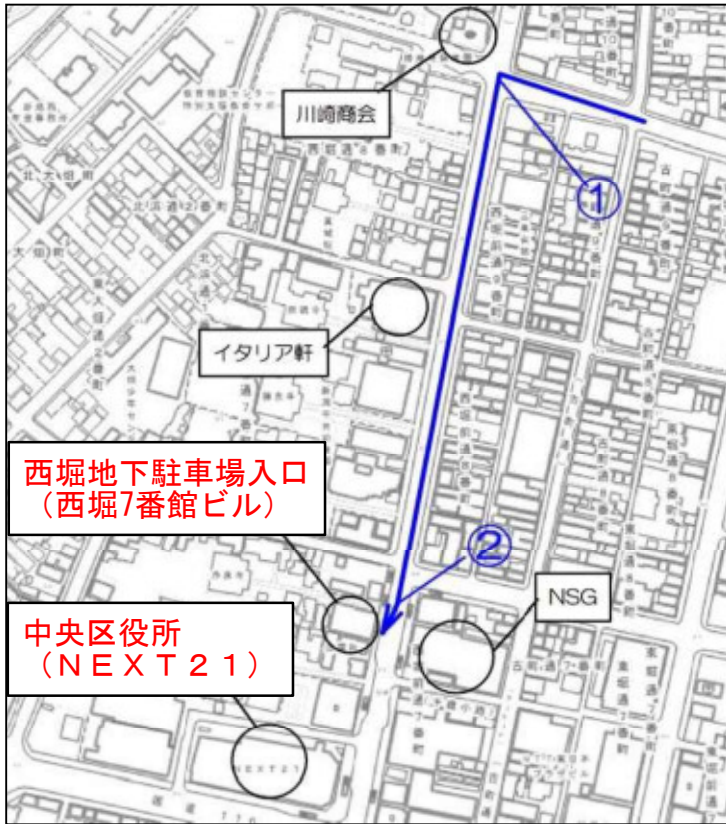

駐車場へのルート案内

ルート① 東中通りから（東中通～榎谷小路～西堀通）

①東中通を日本銀行方面へ進みます。

②セブンイレブンの交差点を右へ。  
(左の車線へ入る)

③榎谷小路を直進。

④案内看板を目印に旧三越の交差点を左へ。  
(左の車線へ入る)

⑤西堀地下駐車場の案内看板を目印に入庫。

駐車場へのルート案内

ルート② 万代橋から（榎谷小路～東堀通～新津屋小路～西堀通）

①榎谷小路を NEXT21 方面へ進みます。

②中郵便局の交差点を左へ。

③二つ目の信号を右へ曲がり直進。

④西堀通との交差点を右へ曲がり直進。  
(真ん中の車線へ入る)

⑤旧三越の交差点を直進。(左の車線へ入る)

⑥西堀地下駐車場の案内看板を目印に入庫。

駐車場へのルート案内

ルート③ 柳都大橋から（柳都大橋～川崎商会交差点～西堀通）

①川崎商会の交差点を左へ曲がり、直進。

②市営地下駐車場の案内看板を目印に入庫。

駐車場へのルート案内

ルート④ おもいやり駐車場協力区画への案内

①みずほ銀行とNEXT 21の間の道に入る。

②タイムズの看板を目印に地下駐車場へ。

③駐車場のゲートを通して曲がり、直進。

④おもいやり駐車場協力区画へ (3区画)

⑤「④」が満車ならそのまま出口方向へ

⑥出口の直前で右折。おもいやり駐車場協力区画へ (3区画)