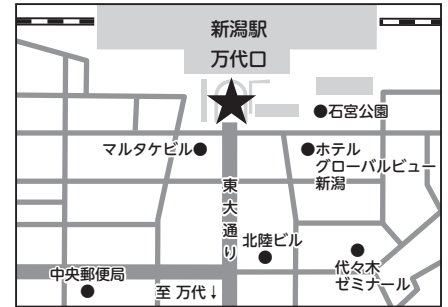

にいがた2kmを散策しながらクイズに答えて楽しもう!

にいがた2km ^{Niigata}2km ガチャラリー

にいがた2kmとは?

新潟駅、万代、古町をつなぐ都心軸はほぼ2キロメートル。市民の皆さまに新潟のまちづくりをもっと身近に感じていただき、ワクワク感や期待感につなげていきたいという想いから、この都心軸周辺エリアを「にいがた2km(ニキロ)」と名付けました。

隠れた魅力を発見しよう!

令和4年

10月15日(土)

③ 新潟駅前会場
(新潟駅前バス乗り場近く)

景品内容

シール1枚集める毎に
にいがた2km缶バッジ
1個プレゼント

さらに!

シール3枚全て集めると
イベント限定
オリジナルグッズが
その場で当たるチャンス!

にいがた2kmガチャラリー
PRキャラクター
デザイン:
日本アニメ・マンガ専門学校
キャラクターデザイン科

(主催) 中央区自治協議会第1部会(事務局:中央区役所地域課)

にいがた2kmガチャラリーの遊び方

1

にいがた2kmに行く

このチラシを持って、各会場へ行こう。

どこからスタートしてもOK

チラシはここからもダウンロード可能

会場はこの3会場

①新潟駅前会場(新潟駅前バス乗り場近く)

②万代会場(メディアシップ1階)

③古町会場(古町ルフル広場)

2

段ボールガチャを回してクイズに答える

会場に設置してある段ボールガチャを回して出てきたクイズの答えをスタッフに伝えてください。クイズは3択。にいがた2kmに関連した問題です。クイズに正解するとその場でシール*1をGET!

*1 シールは1会場1枚まで

3

シールを集めて景品をもらう

集めたシールの枚数に応じて景品GET(数量限定) 全ての会場を回って3枚シールを集めた人にはイベント限定のオリジナルグッズがその場で当たるスペシャルガチャ*2を回すチャンス!