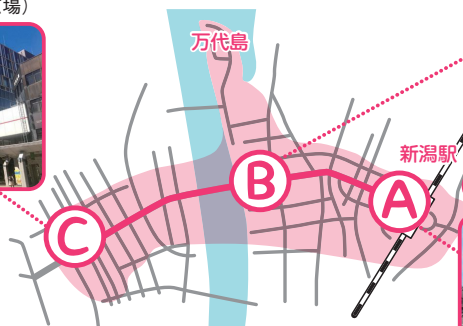

にいがた2kmを散策しながらクイズに答えて楽しもう!

にいがた2km ^{Niigata}2km ガチャラリー

にいがた2kmとは?

新潟駅、万代、古町をつなぐ都心軸はほぼ2キロメートル。市民の皆さまに新潟のまちづくりをもっと身近に感じていただき、ワクワク感や期待感につなげていきたいという想いから、この都心軸周辺エリアを「にいがた2km(ニキロ)」と名付けました。

隠れた魅力を発見しよう!

令和4年

10月15日(土)

11時~16時

参加費
無料

シールを集めてにいがた2km オリジナルグッズをGETしよう

にいがた2kmの各会場(新潟駅前・万代・古町)に置いてある段ボールガチャを回してクイズに答えてシールを集めよう!クイズはにいがた2kmに関連した3択問題。集めたシールの枚数に応じて景品プレゼント!(数量限定)
※ガチャラリーの参加は、お一人様1回とさせていただきます。

① 万代会場
(メディアシップ1階)

② 古町会場
(古町フル広場)

③ 新潟駅前会場
(新潟駅前バス乗り場近く)

景品内容

シール1枚集める毎に
にいがた2km缶バッジ
1個プレゼント

さらに!

シール3枚全て集めると
イベント限定
オリジナルグッズが
その場で当たるチャンス!

にいがた2kmガチャラリー
PRキャラクター
デザイン:
日本アニメ・マンガ専門学校
キャラクターデザイン科

(主催) 中央区自治協議会第1部会(事務局:中央区役所地域課)

にいがた2kmガチャラリーの遊び方

1

にいがた2kmに行く

このチラシを持って、各会場へ行こう。

どこからスタートしてもOK

チラシはここからもダウンロード可能

会場はこの3会場

①新潟駅前会場(新潟駅前バス乗り場近く)

②万代会場(メディアシップ1階)