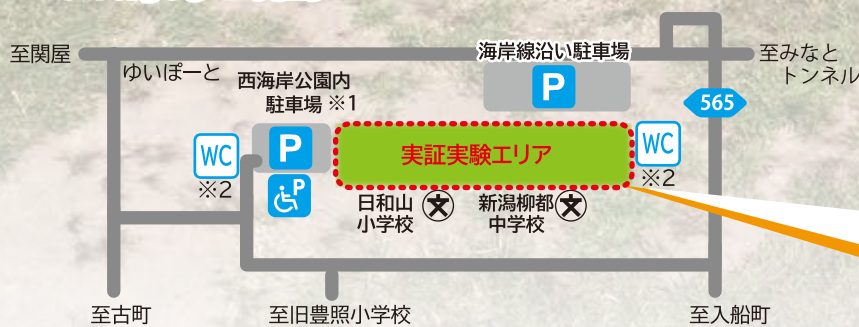

グレイパネル

パネル  
あそび

期間限定  
設置！

実証実験期間

10.1 - 10.31

場所

新潟市中央区西船見町  
西海岸公園（日和山小学校裏手）

Google マップ

ふわふわドーム

ベッドジャンパー

複合遊具

※1 西海岸公園内駐車場は、実証実験エリアへ階段を登らず、平面移動ができます。  
※2 多目的トイレはオムツ替え台などがございません。

ブランコ

## 実証実験・アンケートについて

新潟市中央区では、誰もが気軽に訪れ、一緒の空間で楽しめる「みんなが遊べる公園づくり」を目指しています。みんなが遊べる遊具を1ヶ月限定で設置しながら公園について考える実証実験を行います。詳しくは新潟市中央区のホームページをご覧ください。実証実験に関するアンケートを行っております。ぜひ、お子様と公園で遊んでいただき、みなさまの声をお聞かせください。（右の二次元コードからアクセス）