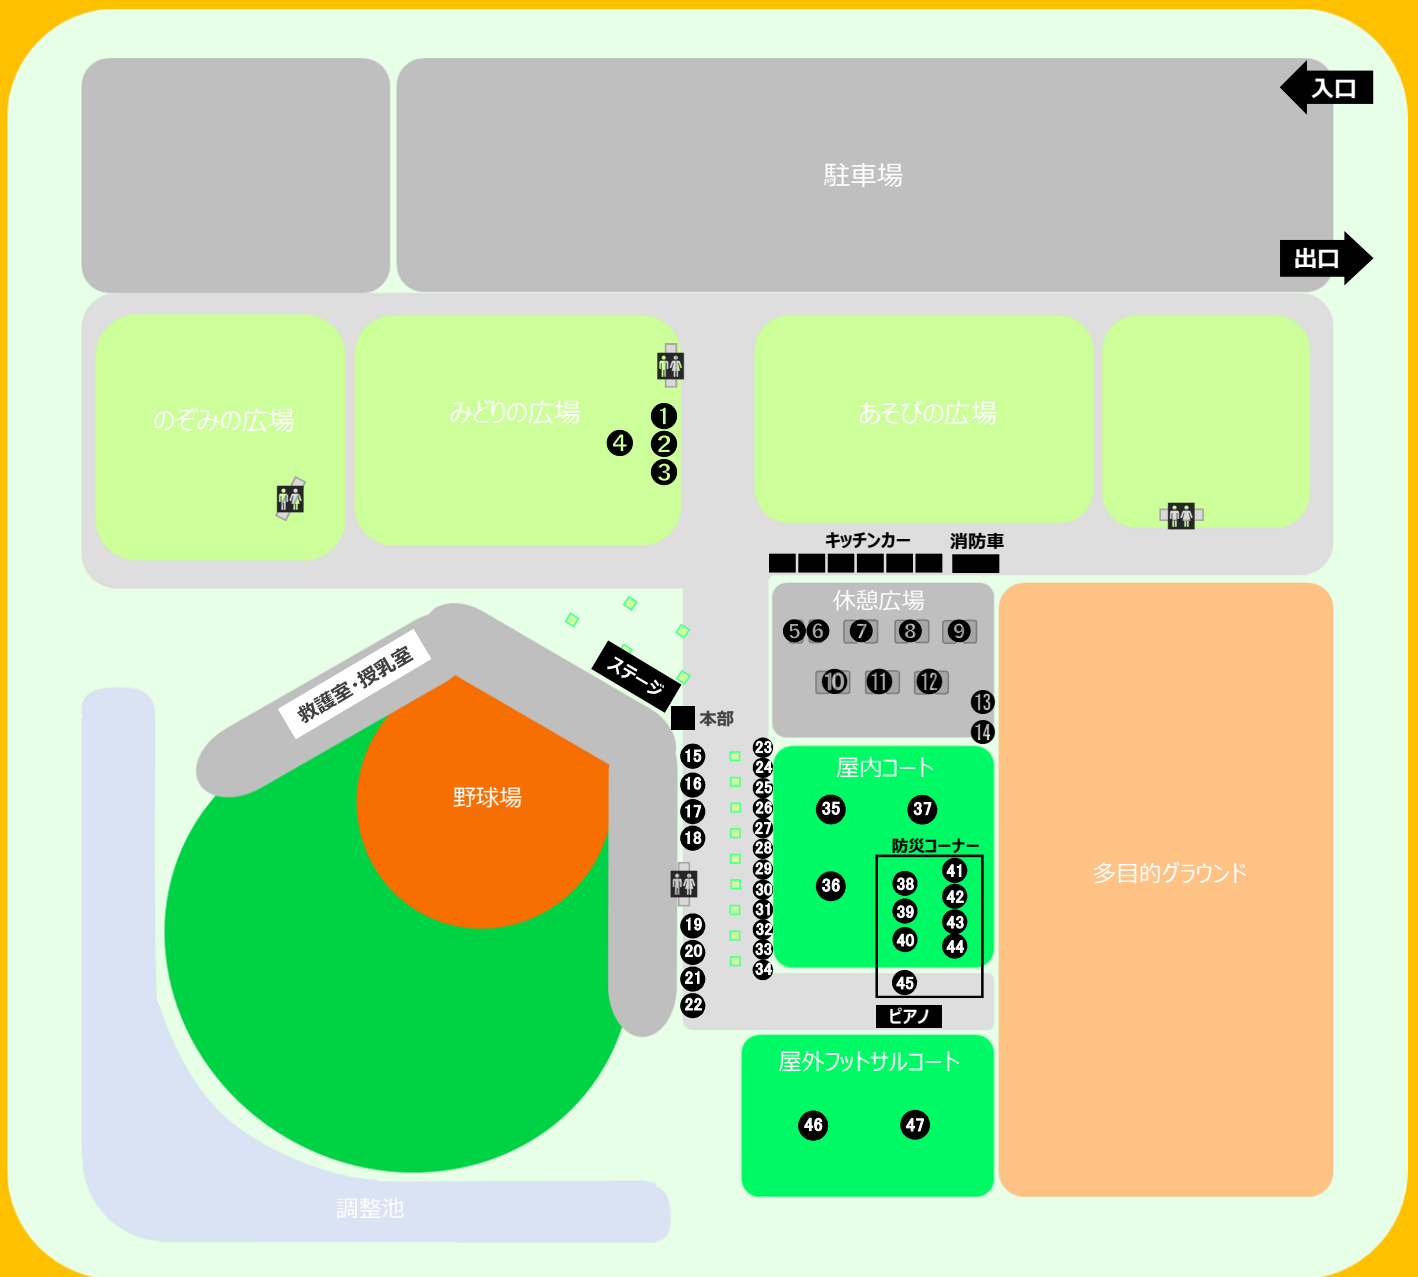

西区ふれあい・あきまつり2023 ブース配置図

- ① 西区公園愛護連絡協議会
- ② 新潟人権擁護委員協議会
- ③ 新潟行政相談委員協議会
- ④ Oni Base Niigata
- ⑤ 平島公園クラブ
- ⑥ ゆめのき学園
- ⑦ InDeVo
- ⑧ 日本オセロ連盟
- ⑨ 新潟西消防署
- ⑩ 有明児童センター
- ⑪ 西区社会福祉協議会
- ⑫ 動物ふれあいセンター
- ⑬ 新潟八輝会
- ⑭ にいがた組み木の会
- ⑮ 新潟西警察署
- ⑯ 西区役所健康福祉課

- ⑰ 新潟医療福祉大学
- ⑱ 共に生きる西区をつくる会
- ⑲ おもちゃ病院にいがた西
- ⑳ コープデリにいがた
- ㉑ 新潟市水道局
- ㉒ 西区役所総務課
- ㉓ 新潟市レクリエーション協会
- ㉔ デインプルアイランド
- ㉕ 慈仁工房
- ㉖ 青山ファクトリー
- ㉗ あすなる福祉園
- ㉘ のんぴーり青山
- ㉙ 地域活動支援センター陽廣園
- ㉚ スペースBe
- ㉛ ワークサポート青山
- ㉜ 新潟市清掃事務所

※参加団体やブースの場所が変更になる場合があります。