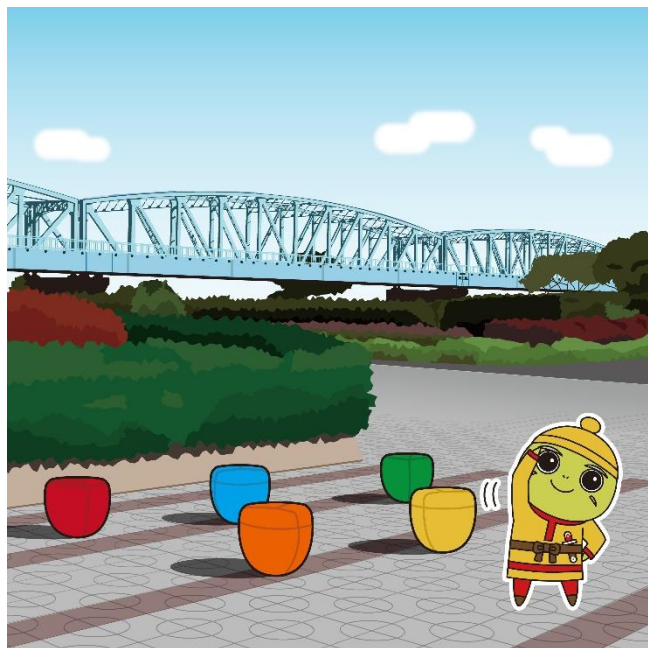

東区公認キャラクター「ぬたりん」
東区内スポット連携イラスト一覧

ぬたりん×寺山公園

ぬたりん×船江町浜海水浴場

ぬたりん×じゅんさい池

ぬたりん×東区工場夜景

東区公認キャラクター「ぬたりん」
東区内スポット連携イラスト一覧

ぬたりん×新潟貨物ターミナル駅

ぬたりん×阿賀野川河川公園