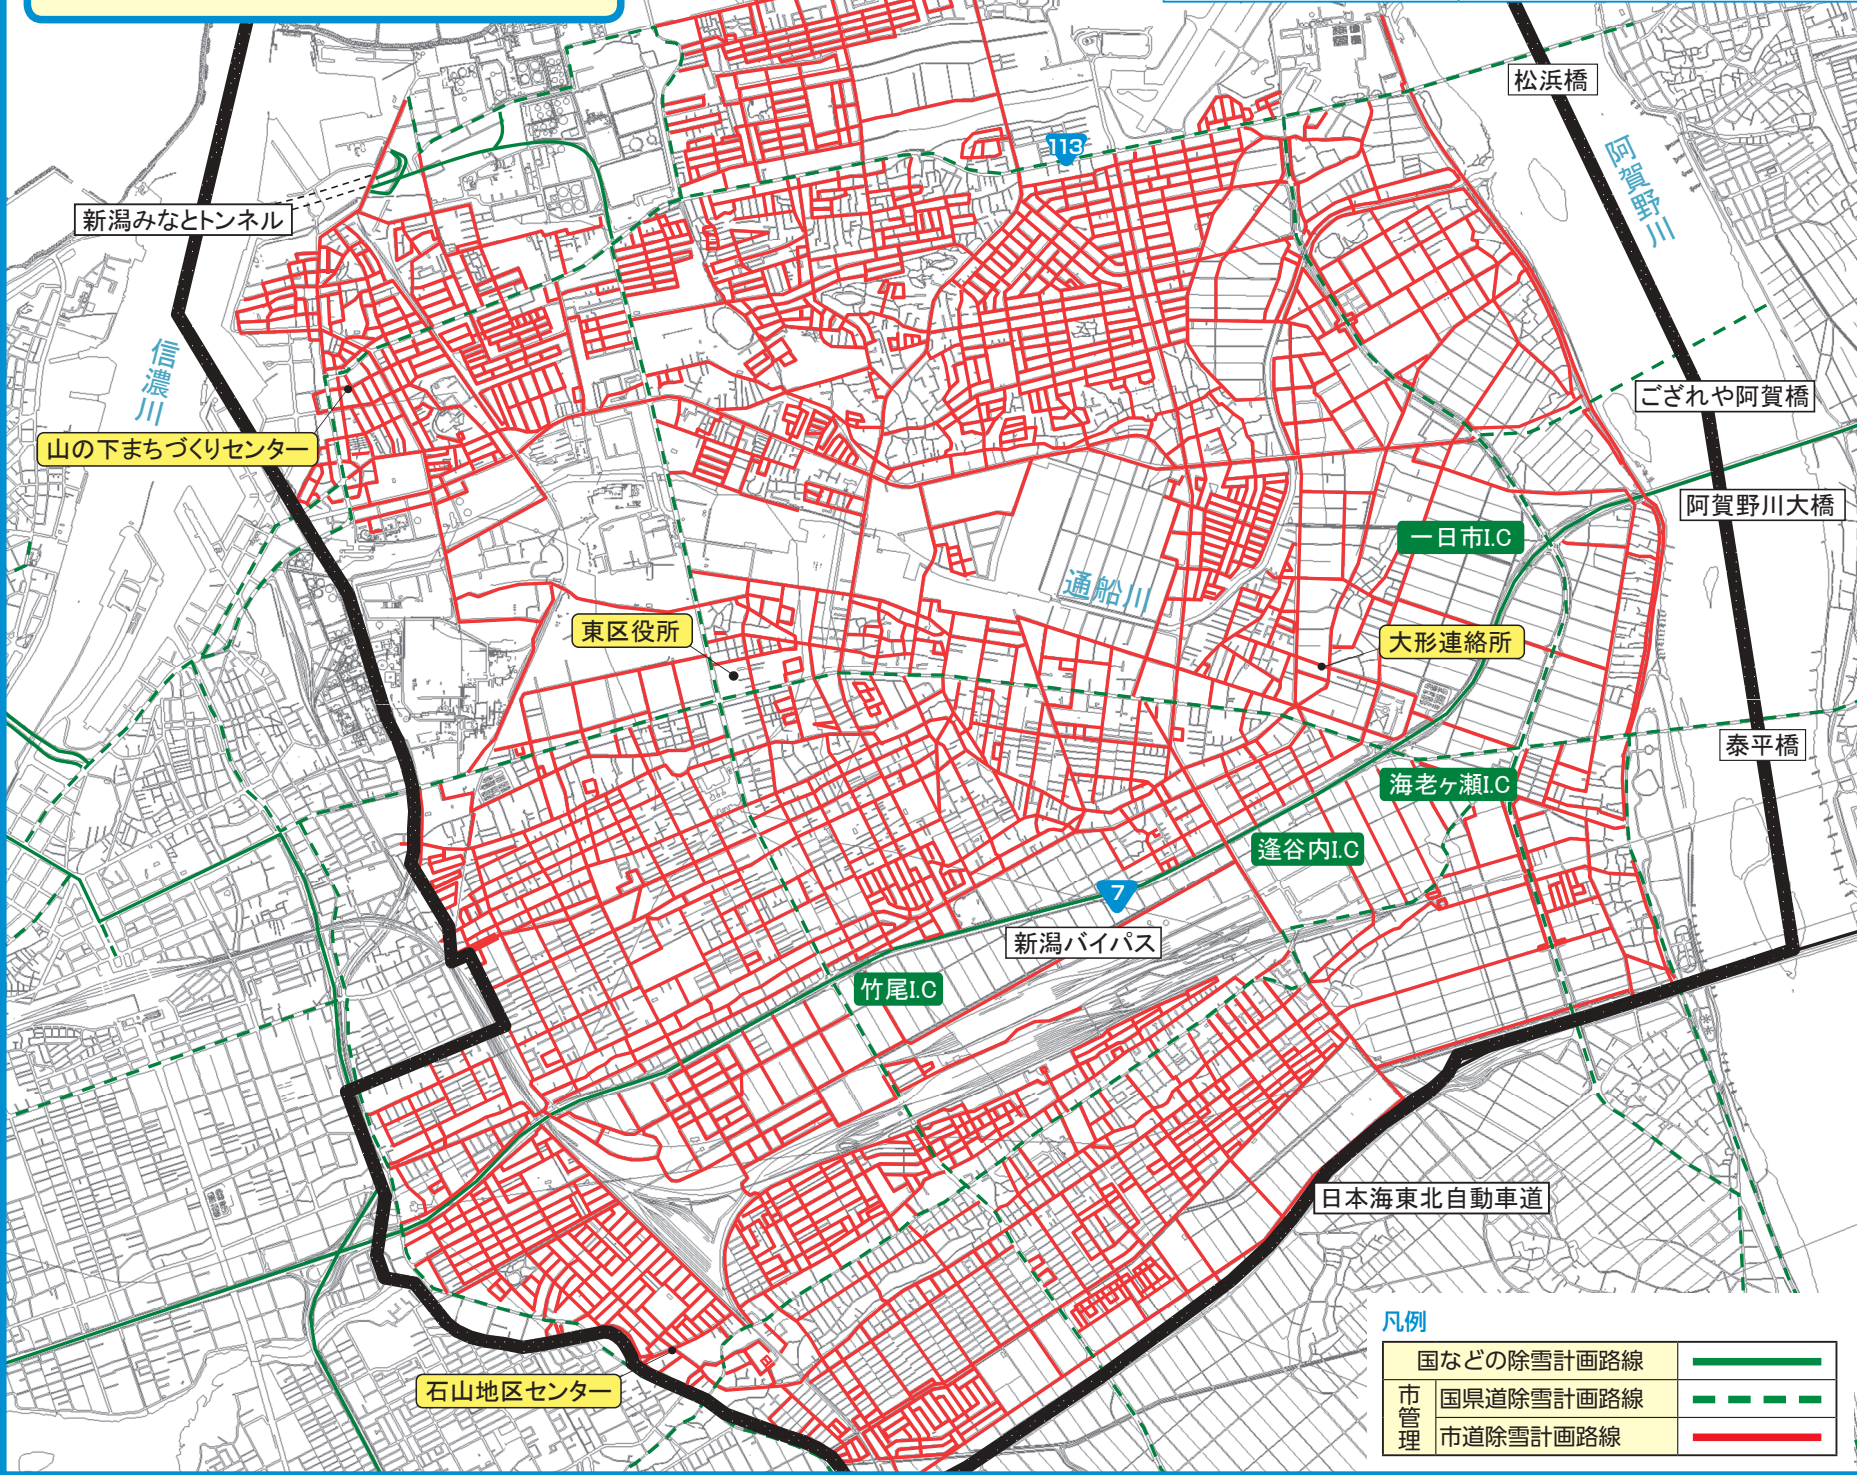

令和元年度

東区除雪計画路線図

※関連記事は市報3面に掲載しています

内容	問い合わせ
市道および市が管理する国県道の除雪について	建設課維持係 (☎025-250-2621) (メール kensetsu.e@city.niigata.lg.jp)
自治会・町内会が行う除雪の費用助成について	建設課管理係 (☎025-250-2610) (メール kensetsu.e@city.niigata.lg.jp)
国道7号の除雪について	新潟国道事務所新潟維持出張所 (☎025-244-3483)
国道113号～新潟みなとトンネルの道路除雪について	新潟県新潟地域振興局新潟港湾事務所 (☎025-247-9132)

凡例

国などの除雪計画路線	———
市管理 国県道除雪計画路線	- - - - -
市管理 市道除雪計画路線	—————

永年の地域活動に感謝

11月15日、「東区自治会長・町内会長への感謝の集い」で、永年にわたり会長を務めた人および区の発展のために功労のあった人に区長から感謝状を贈呈し、日ごろの活動に感謝の言葉を伝えました。