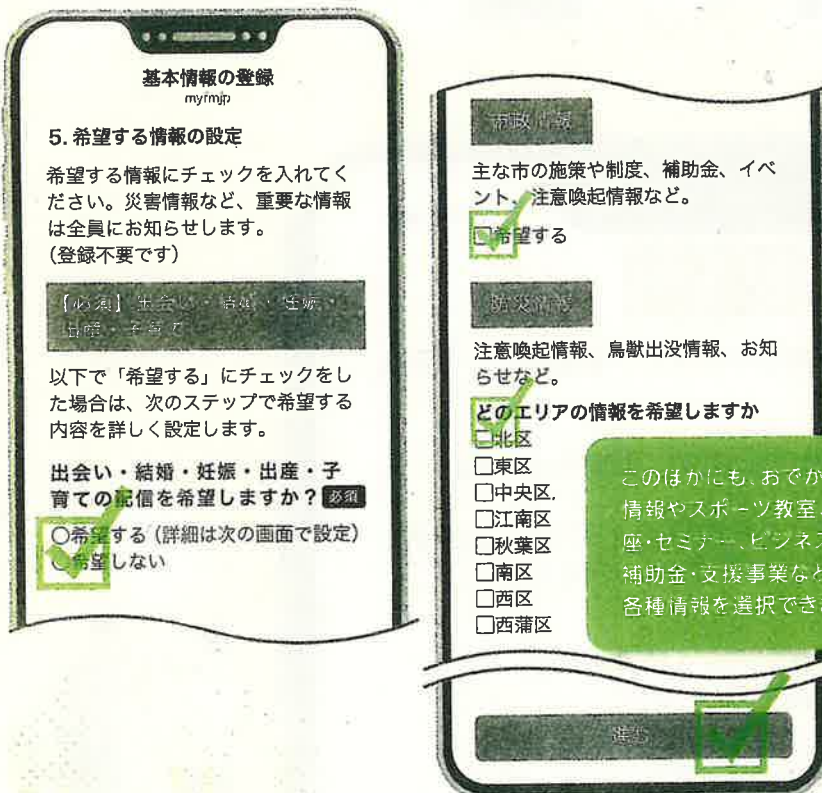

新潟市LINE公式アカウントの登録方法

利用にあたって、個人情報の登録は必要ありません

STEP 1

二次元バーコードを読み取り、新潟市LINE公式アカウントへ

STEP 2

基本情報を入力します

STEP 3

希望する情報を選択します

STEP 4

登録完了です

新潟市からの

「重要なお知らせ」や 「緊急情報」を

いち早く、お持ちの

 スマホや  携帯電話へお知らせします

地震 

津波 

●区土砂災害【警戒レベル4】「避難指示」を発令

土砂災害の危険性が高いため、新潟市の一部に
避難指示を発令しました。
土砂災害の危険性のある区域にいる方は、速やかに
危険な場所から避難を開始してください。

<●区>

△△町2丁目の一部、△△3丁目の一部、
〇〇の一部、〇〇の一部

<避難所>

■■地区コミュニティセンター、××中学校、
××小学校、■■センター