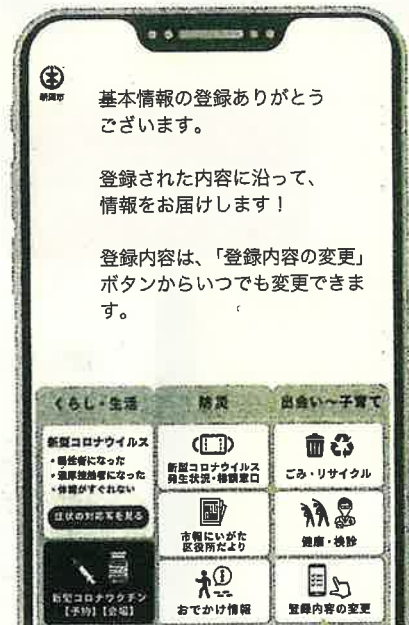

STEP 4

登録完了です