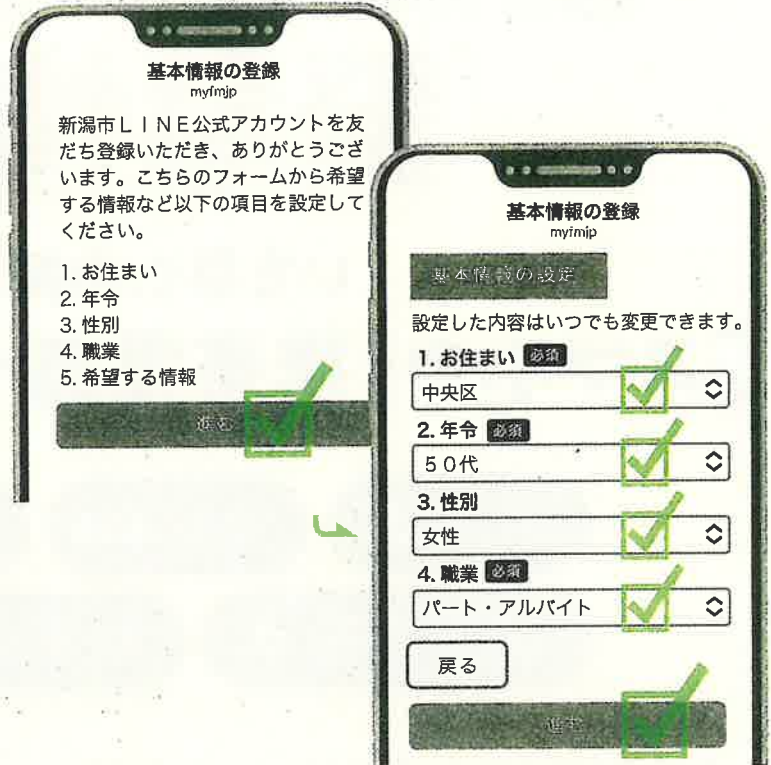

新潟市LINE公式アカウントの登録方法

利用にあたって、個人情報の登録は必要ありません

STEP 1

二次元バーコードを読み取り、新潟市LINE公式アカウントへ

STEP 2

基本情報を入力します

STEP 3

希望する情報を選択します

STEP 4

登録完了です

新潟市からの

「重要なお知らせ」や 「緊急情報」を

いち早く、お持ちの

 スマホや  携帯電話へお知らせします

地震 

津波 

●区土砂災害【警戒レベル4】「避難指示」を発令

土砂災害の危険性が高いため、新潟市の一部に
避難指示を発令しました。
土砂災害の危険性のある区域にいる方は、速やかに
危険な場所から避難を開始してください。

<●区>

△△町2丁目の一部、△△3丁目の一部、
〇〇の一部、〇〇の一部

<避難所>

■■地区コミュニティセンター、××中学校、
××小学校、■■センター