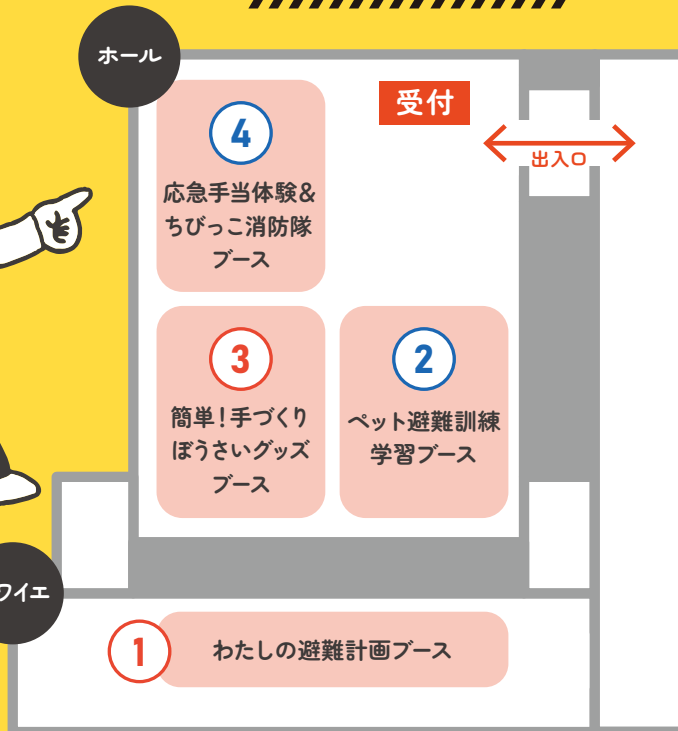

しょうぼうし  
消防士さんから  
おうきゅうてあて おそ  
応急手当を教わろう!  
しょうぼうたい  
ちびっこ消防隊にもなれるよ!

ぼうさい  
防災クイズ&スタンプラリー

あつ まわ  
スタンプを集めてガチャガチャを回そう!  
なに あ まわ  
何が当たるかは、回してからの  
お楽しみ。

せんちやく めいさま  
先着  
200名様

主催

新潟市東区自治協議会

事務局

当日は駐車場の混雑が予想されるため、お越しの際はできるだけ公共交通機関をご利用ください。

新潟市東区役所 地域課 ☎025-250-2110

たの  
楽しくてためになる  
たい けん も  
体験が盛りだくさん!

かい じょう ず  
会場図

しょう かい  
ブース紹介

ひ なん けい かく  
1 わたしの避難計画ブース

ハザードマップからわかる情報ってどんなこと？  
東区の津波ハザードマップを見ながら話し合ってみませんか。

ひ なん ぐん れん がく しゅう  
2 ペット避難訓練学習ブース

おう きゅう て あ て たい けん しょう ぼう たい  
4 応急手当体験&ちびっこ消防隊ブース

三角巾を使って応急の止血方法を  
学んでみましょう。  
また、ちびっこ消防隊になりきって  
記念に写真を撮ろう!

※防火服、救助服、救急服から好きな服を選べます。

アクセス

- バス 〈路線バス〉バス停「下木戸」徒歩2分  
〈東区バス〉松崎ルートは東区役所で下車  
河渡ルートは下木戸で下車
- 駐車場 東区役所駐車場 約300台(平面/立体駐車場)