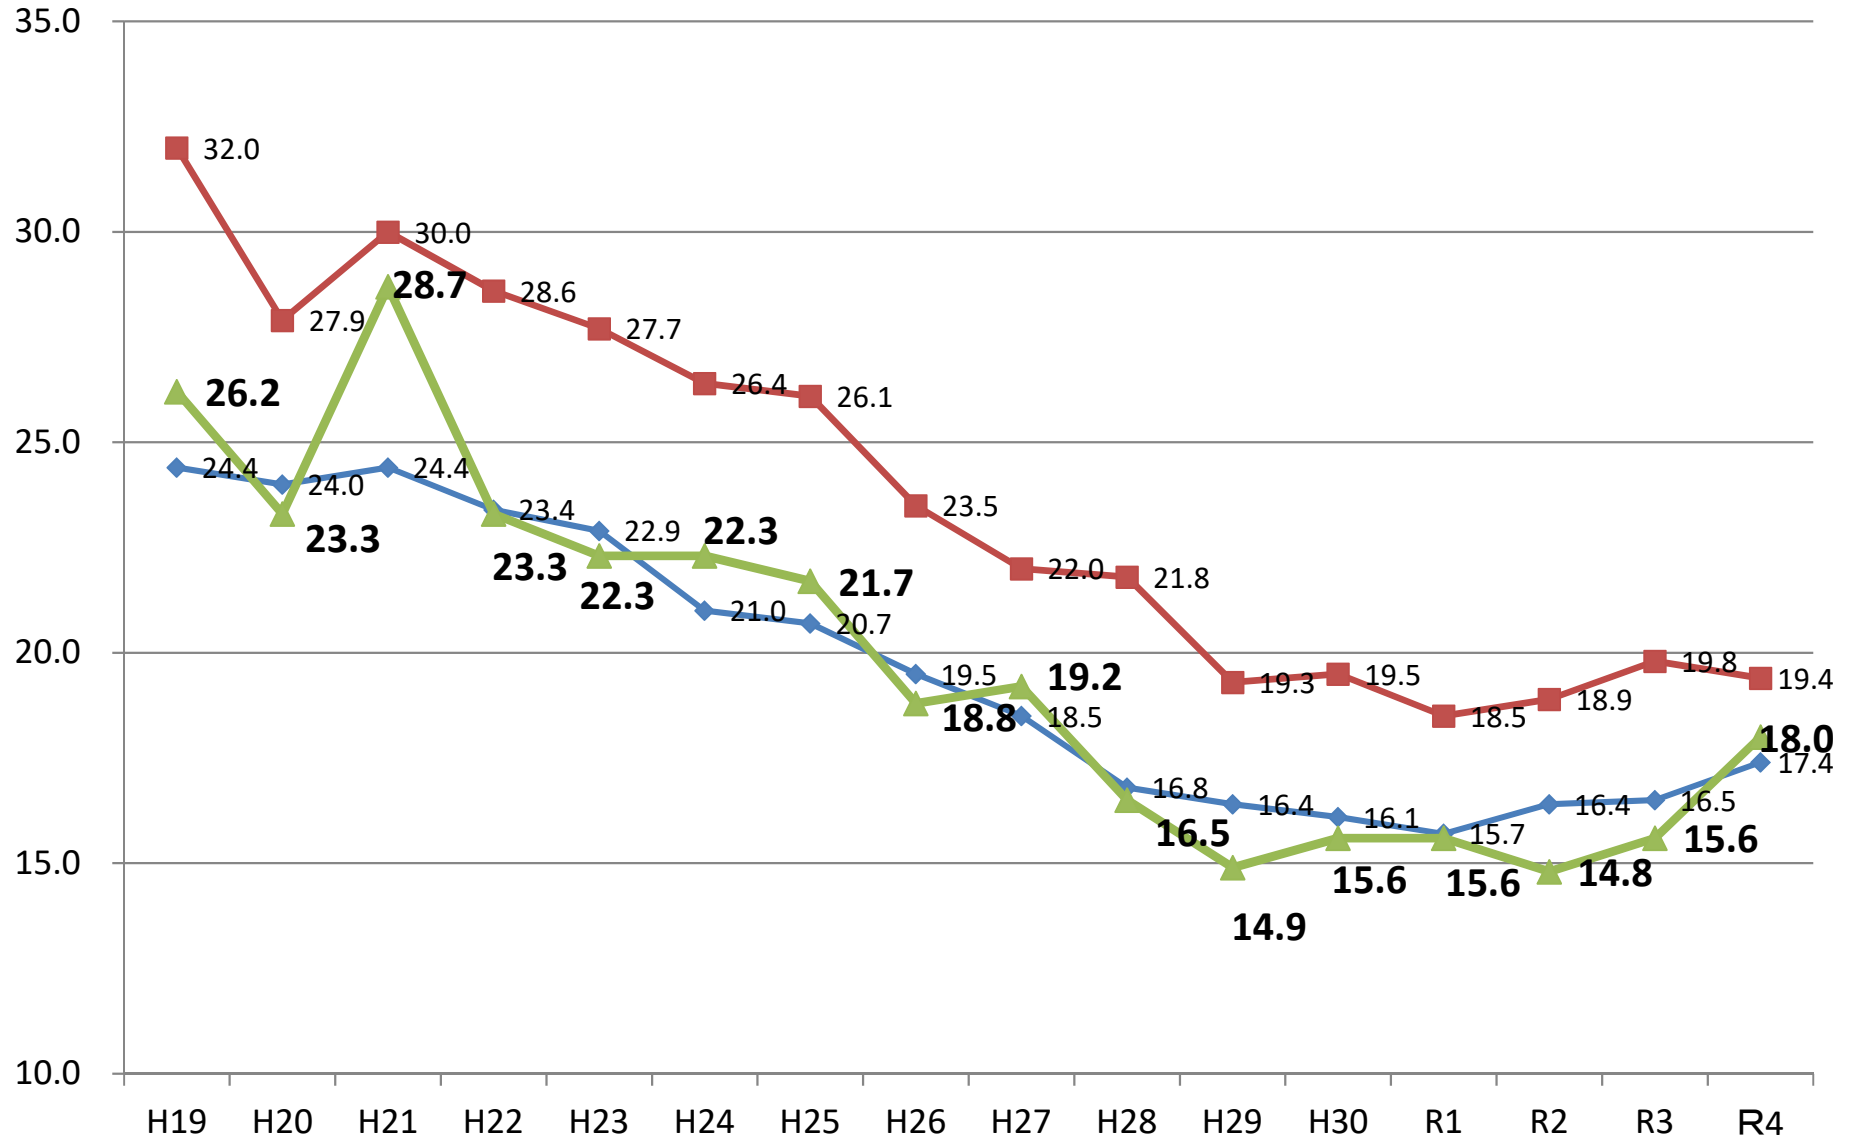

自殺死亡率(人口10万人あたりの自殺者数)の推移 (人口動態統計)

(自殺死亡率:人口10万対)

◆ 全国 ■ 新潟県 ▲ 新潟市

人口動態統計 (平成19年~令和4年)