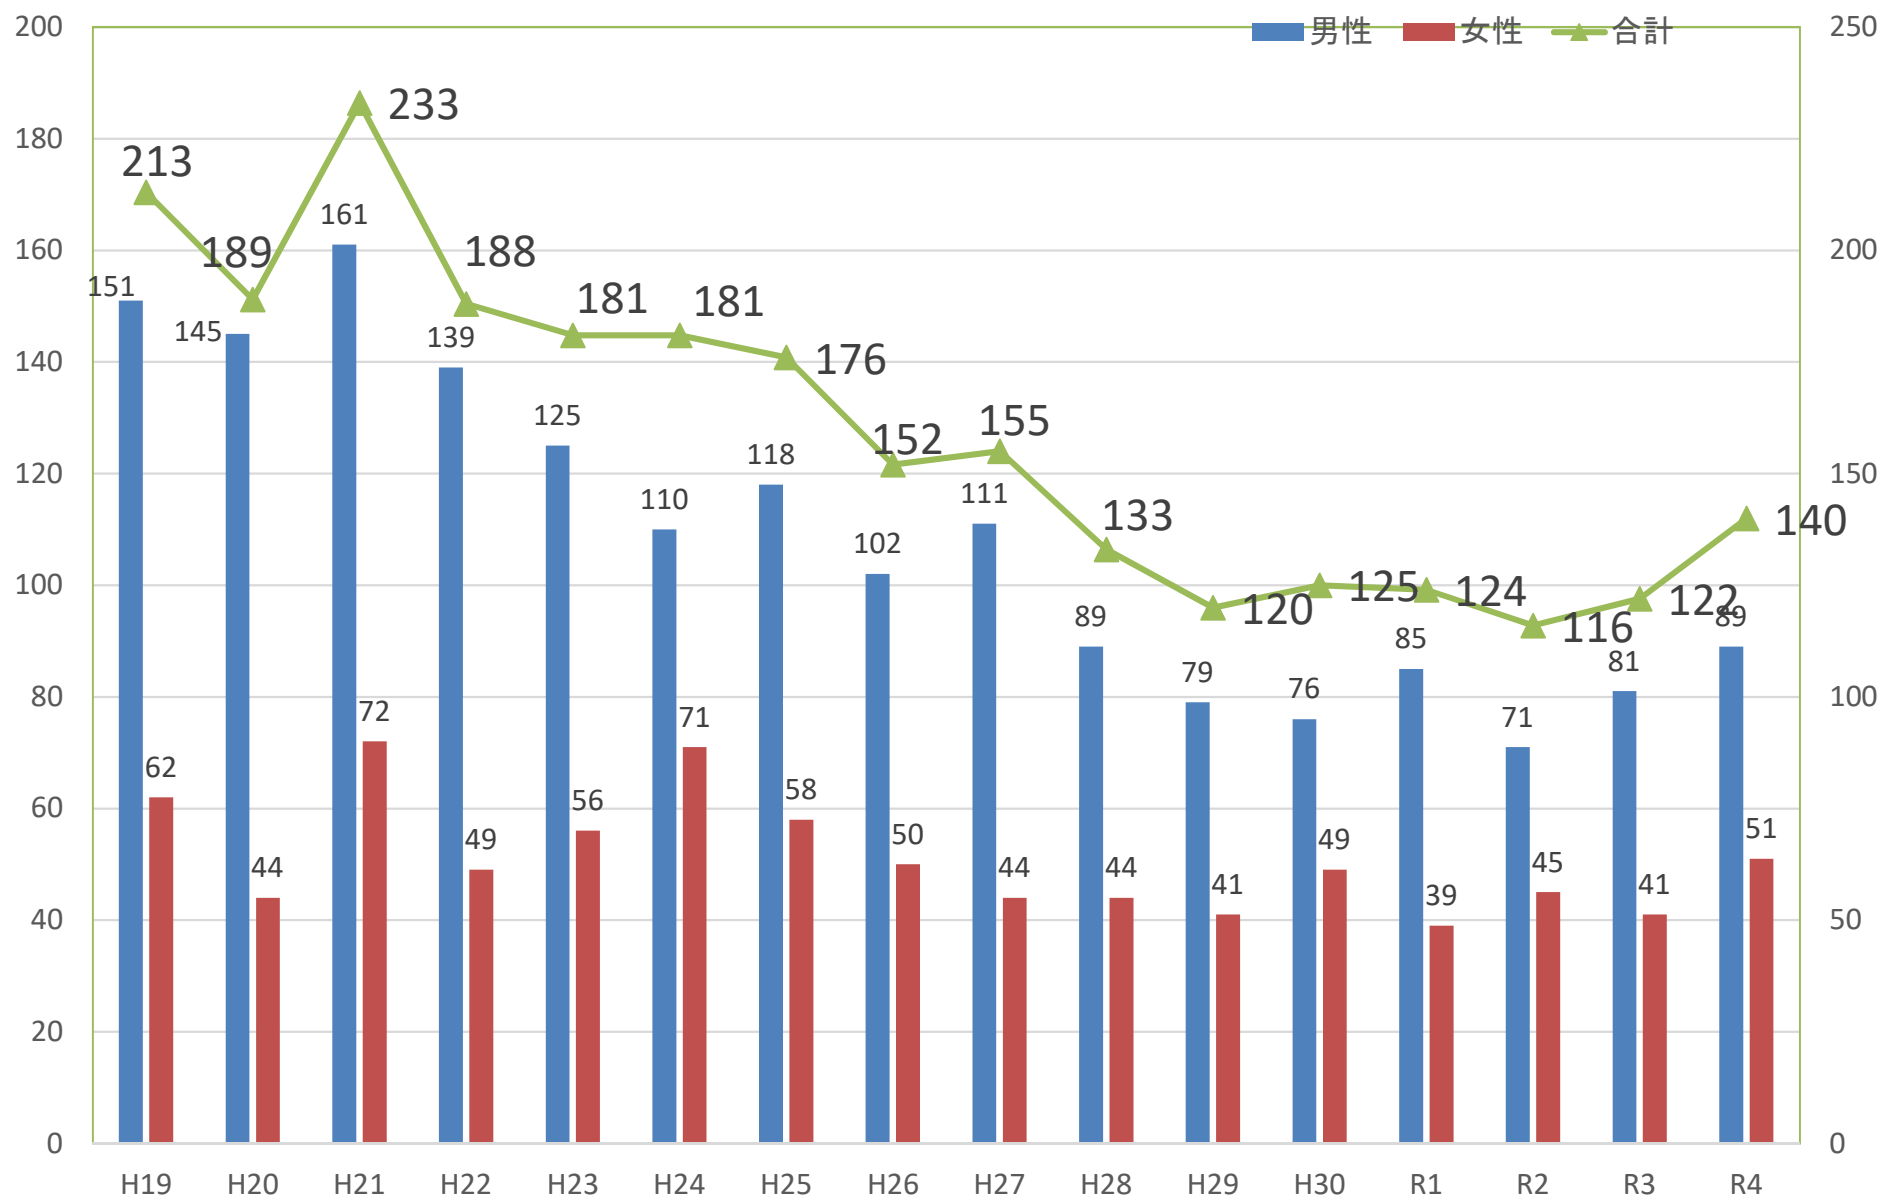

新潟市の自殺者数の推移 男女別

(単位:人)

(単位:人)

人口動態統計 (平成19年~令和4年)