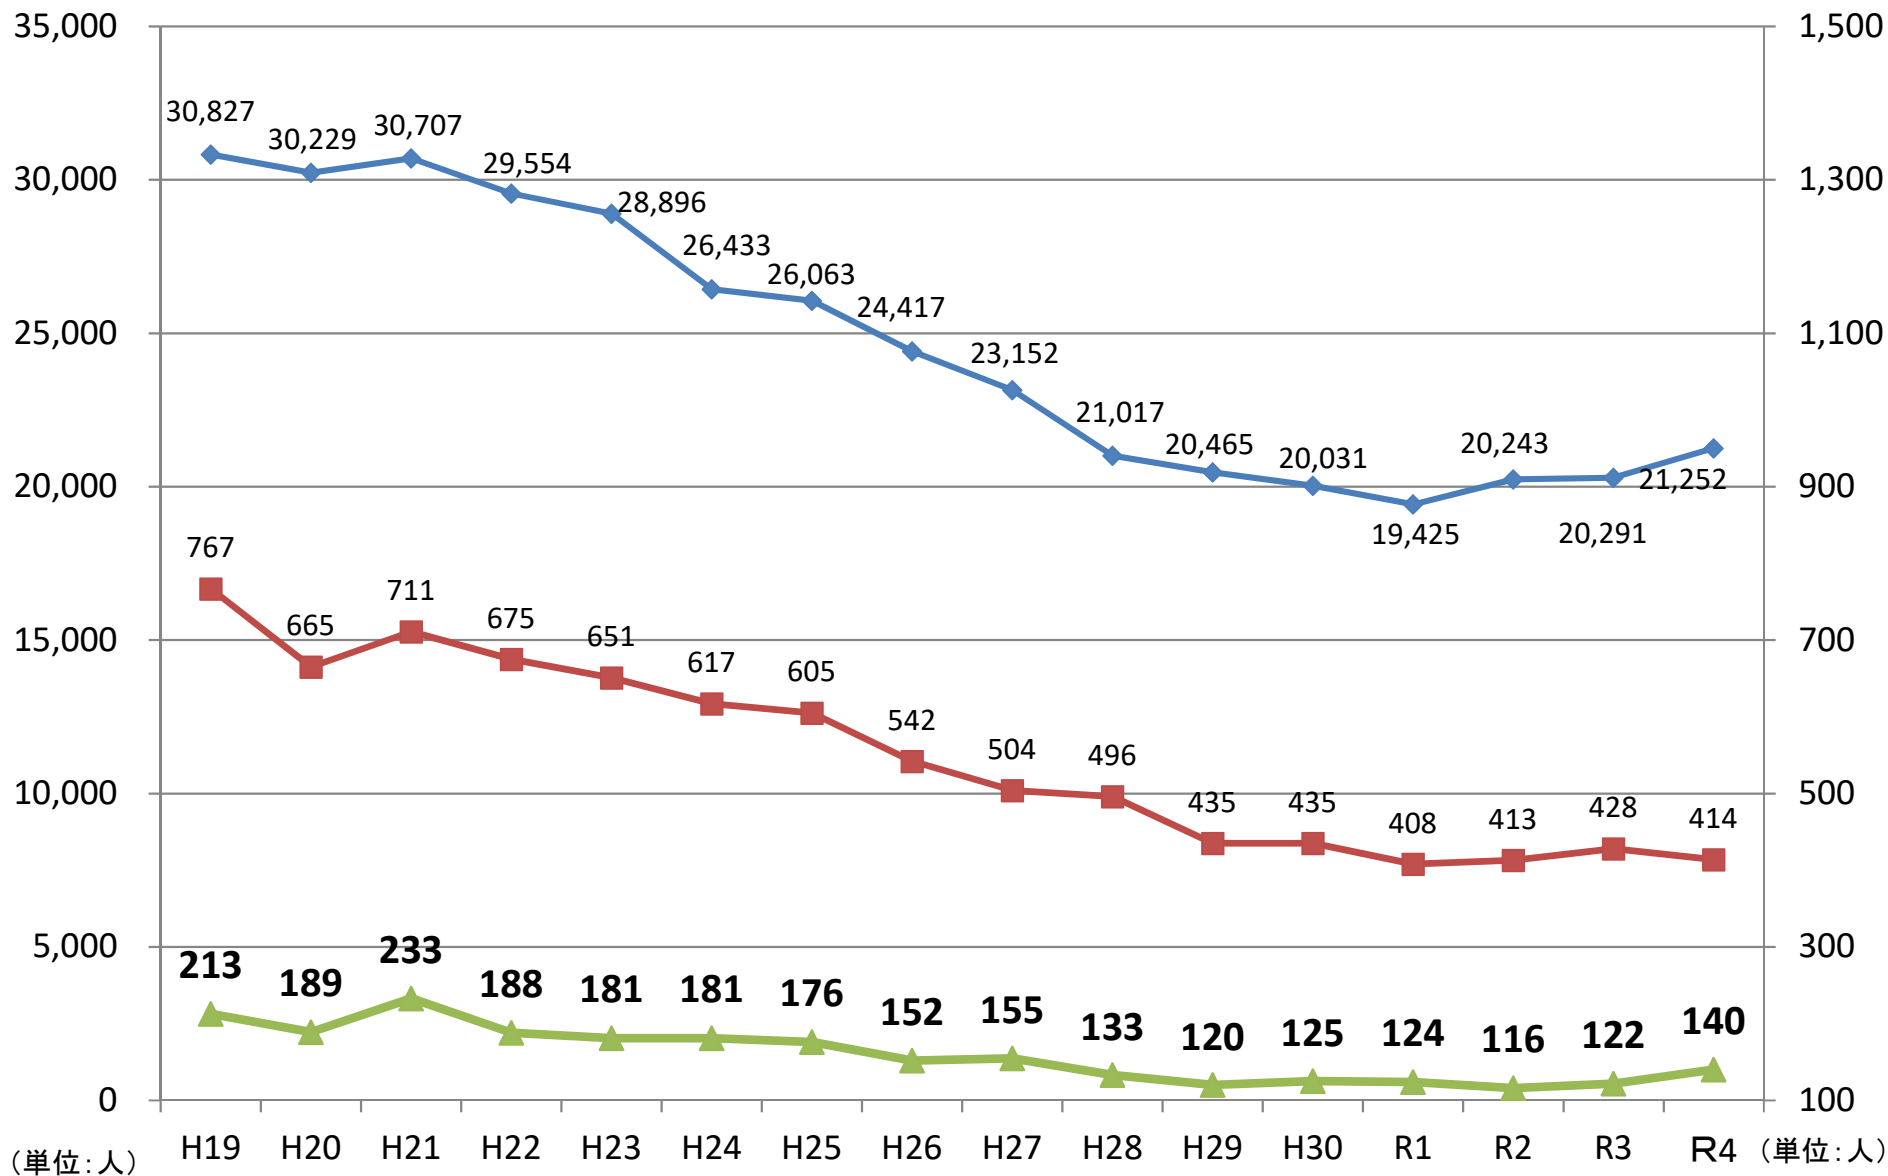

# 自殺者数の推移 (人口動態統計)

◆ 全国 ■ 新潟県 ▲ 新潟市

人口動態統計 (平成19年～令和4年)