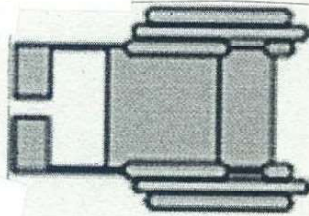

リフトバス座席表 (21人乗り、車イス2台追加可能)

通常座席
14席

補助座席
7席

車イス固定
2か所