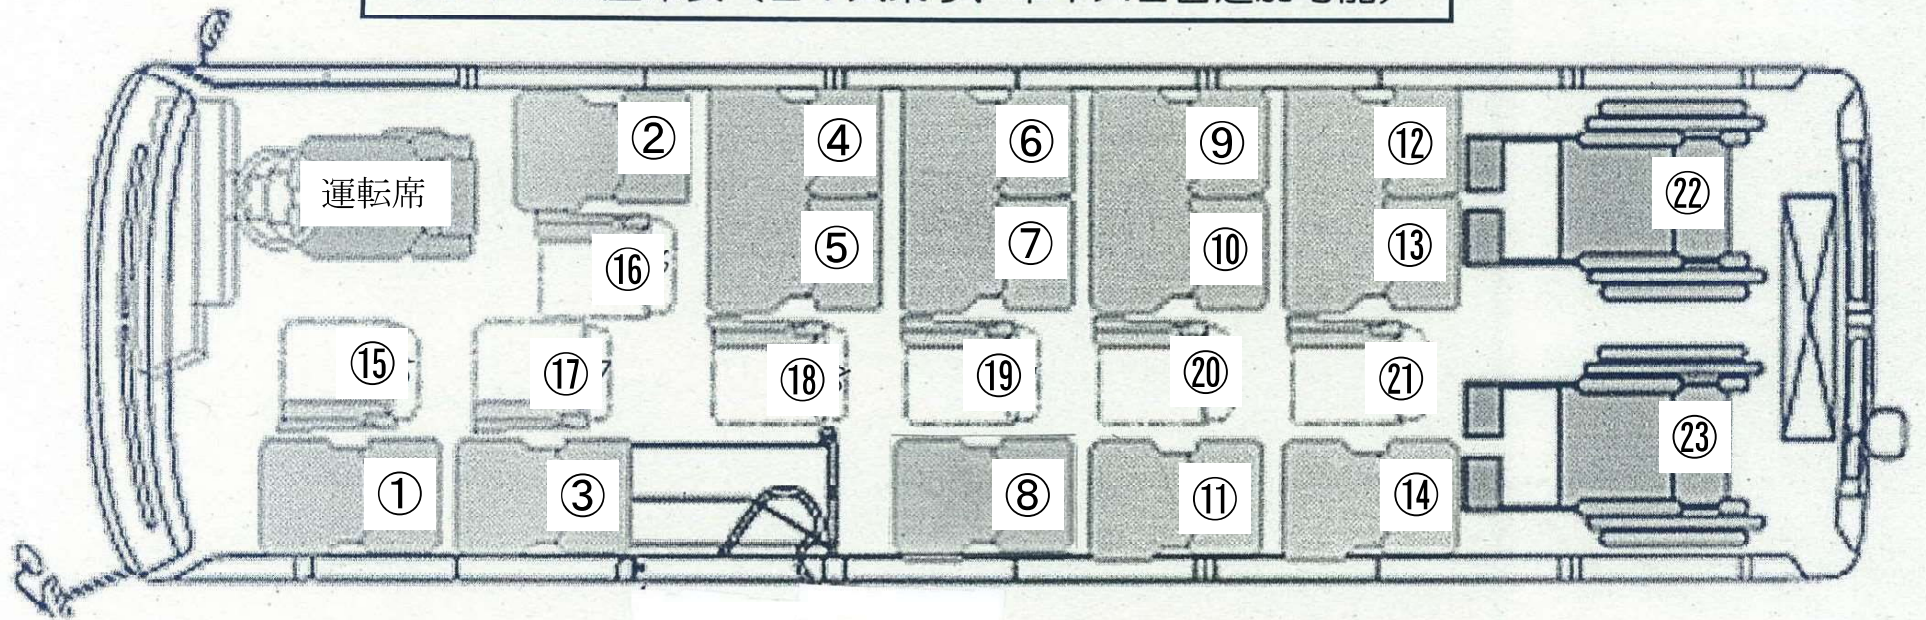

リフトバス座席表 (21人乗り、車イス2台追加可能)

通常座席
14席

補助座席
7席

車イス固定
2か所