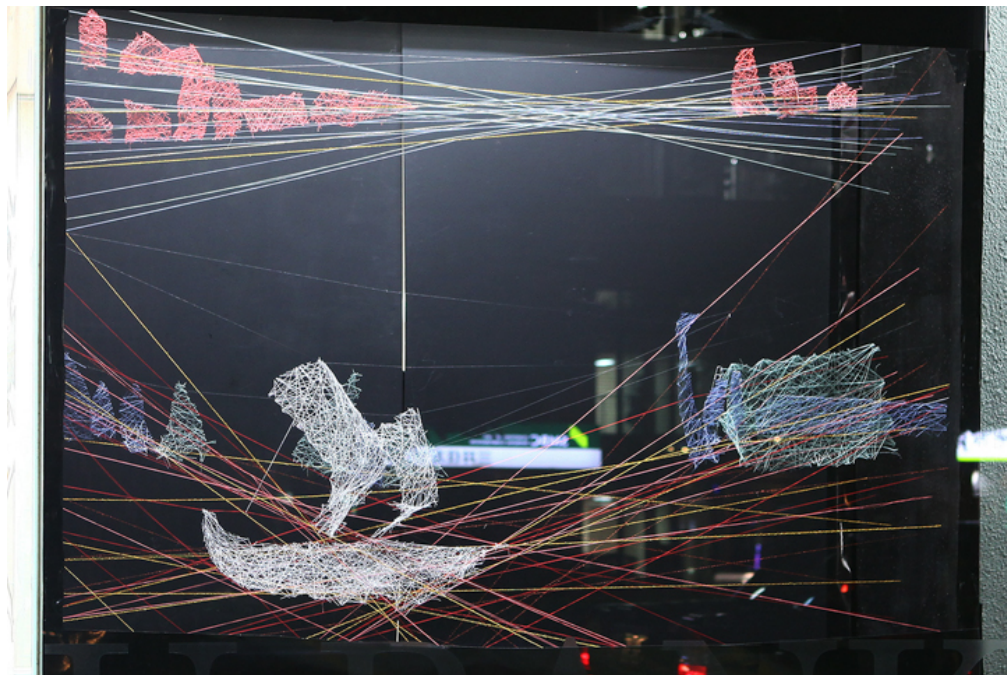

19 . floating in the sky
大橋 高明
SMBC日興証券 新潟支店

20 . 雫
したてひろこ
新潟日報メディアシップ1階

21 . ALL
 高橋 郁哉
 太陽生命保険 新潟支社

22 . 新潟の自然と街
 松永 美恵
 秋田銀行 新潟支店

23. 編み目の海
池田 ひとみ
第四銀行 新潟駅前支店

24. 祝福の日
明星 温子
明治安田生命 新潟支社

25 . sea-sewing
富樫 真美・松浦 亜沙子
北越銀行 新潟駅前支店