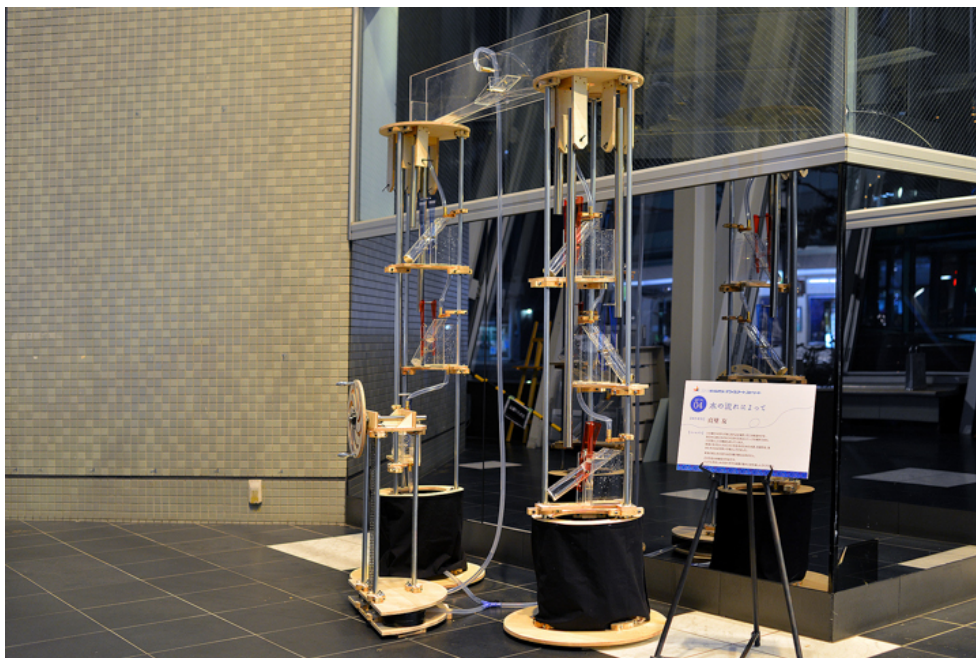

特別展示B. つなぐもの2013～四季の萬代橋～
中川 真知子
COZMIXビル

特別展示C. 階段がある理由
日比野克彦ワークショップ
新潟日報メディアシップ2階

01 . 再生
YAKUIアートプロジェクト
三井住友信託銀行 新潟支店

02 . keep flowing
mmm
みずほ信託銀行 新潟支店

03 . バブルノムコウ
池田 聖太
みずほ信託銀行 新潟支店

04 . 水の流れるによって
真壁 友
NEXT21アトリウム