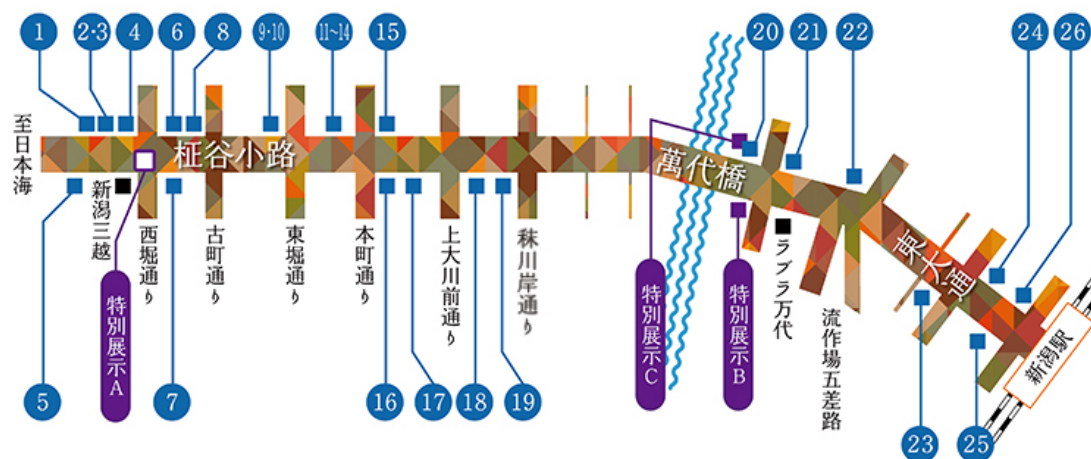

・ 古川 彩子 氏
(月刊新潟Komachi編集長 / 志民委員会N・Visionプロジェクト世話人)

・ 塩田 純一 氏
(新潟市美術館館長)

❖ 主催者:

NIIGATAオフィス・アート・ストリート実行委員会
(事務局:新潟市)

❖ 構成:

新潟商工会議所
榎谷小路商店街振興組合
万代シテイ商工連合会商店街振興組合
新潟大学
新潟日報社
新潟市

2013NIIGATAオフィス・アート・ストリート 展示会場一覽