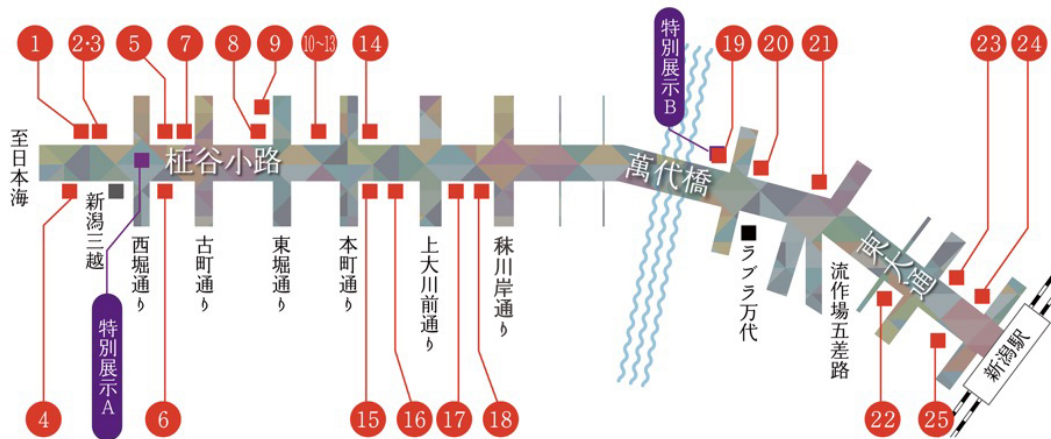

(事務局:新潟市)

❖ 構成:

新潟商工会議所

榎谷小路商店街振興組合

万代シテイ商工連合会商店街振興組合

新潟大学

新潟日報社

新潟市

2014 NIIGATA オフィス・アート・ストリート 展示会場一覧

- | | |
|------------------------|---|
| 01. (株)三井住友銀行 新潟支店 | 16. 三井住友信託銀行(株) 新潟支店 |
| 02. みずほ信託銀行(株) 新潟支店(左) | 17. 野村證券(株) 新潟支店 |
| 03. みずほ信託銀行(株) 新潟支店(右) | 18. SMBC日興証券(株) 新潟支店 |
| 04. 新潟信用金庫 本店 | 19. 新潟日報メディアシップ1階 |
| 05. (株)三菱東京UFJ銀行 新潟支店 | 20. 太陽生命保険(株) 新潟支社 |
| 06. 三井住友信託銀行(株) 新潟中央支店 | 21. (株)秋田銀行 新潟支店 |
| 07. (株)山下家具店 新潟古町ANNEX | 22. (株)第四銀行 新潟駅前支店 |
| 08. (株)ゆうちょ銀行新潟中店 | 23. 明治安田生命保険相互会社 新潟支社 |
| 09. NTT東日本 新潟支店 | 24. 三菱UFJモルガン・スタンレー証券(株) 新潟支店 |
| 10. (株)第四銀行 本店① | 25. (株)北越銀行 新潟駅前支店 |
| 11. (株)第四銀行 本店② | |
| 12. (株)第四銀行 本店③ | |
| 13. (株)第四銀行 本店④ | |
| 14. 大和証券(株) 新潟支店 | |
| 15. 岡三にいがた証券(株) 新潟支店 | |
| | 特別展示A. 新潟大学ワークショップ制作
西堀ローサ 出逢いの広場 |
| | 特別展示B. 前年優秀賞者制作
新潟日報メディアシップ 20階展望フロア |