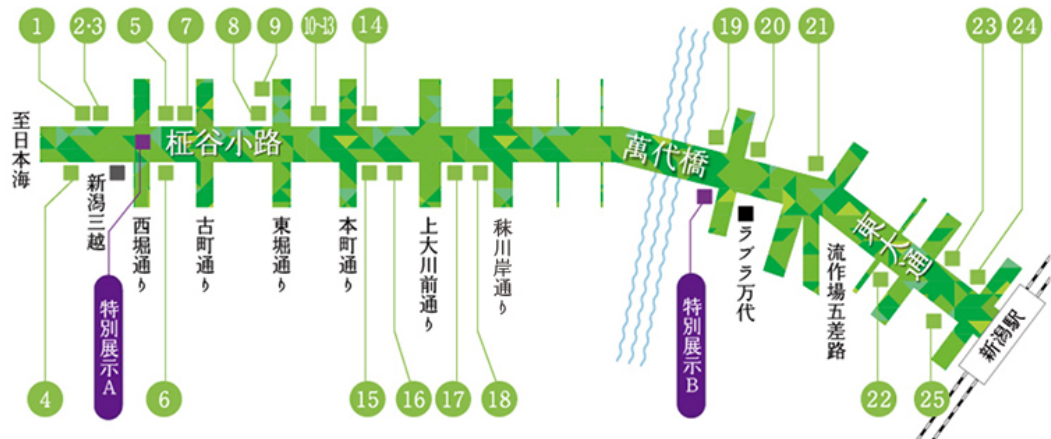

2015 NIIGATA オフィス・アート・ストリート 展示会場一覧

01. (株)三井住友銀行 新潟支店	16. 三井住友信託銀行(株) 新潟支店
02. みずほ信託銀行(株) 新潟支店	17. 野村証券(株) 新潟支店
03. みずほ信託銀行(株) 新潟支店	18. SMBC日興証券(株) 新潟支店
04. 新潟信用金庫 本店	19. 新潟日報メディアシップ1F
05. (株)三菱UFJ銀行 新潟支店	20. 太陽生命保険(株) 新潟支社
06. 三井住友信託銀行(株) 新潟中央支店	21. (株)秋田銀行 新潟支店
07. (株)山下家具店 新潟古町ANNEX	22. (株)第四銀行 新潟駅前支店
08. (株)ゆうちょ銀行 新潟中店	23. 明治安田生命保険相互会社 新潟支社
09. NTT東日本 新潟支店	24. 三菱UFJモルガン・スタンレー証券(株) 新潟支店
10. (株)第四銀行 本店①	25. (株)北越銀行 新潟駅前支店
11. (株)第四銀行 本店②	
12. (株)第四銀行 本店③	特別展示A. 新潟大学ワークショップ制作 西堀ローサ 出逢いの広場
13. (株)第四銀行 本店④	
14. 大和証券(株) 新潟支店	特別展示B. 前年優秀賞者制作 COZMIXビル
15. 岡三にいがた証券(株) 新潟支店