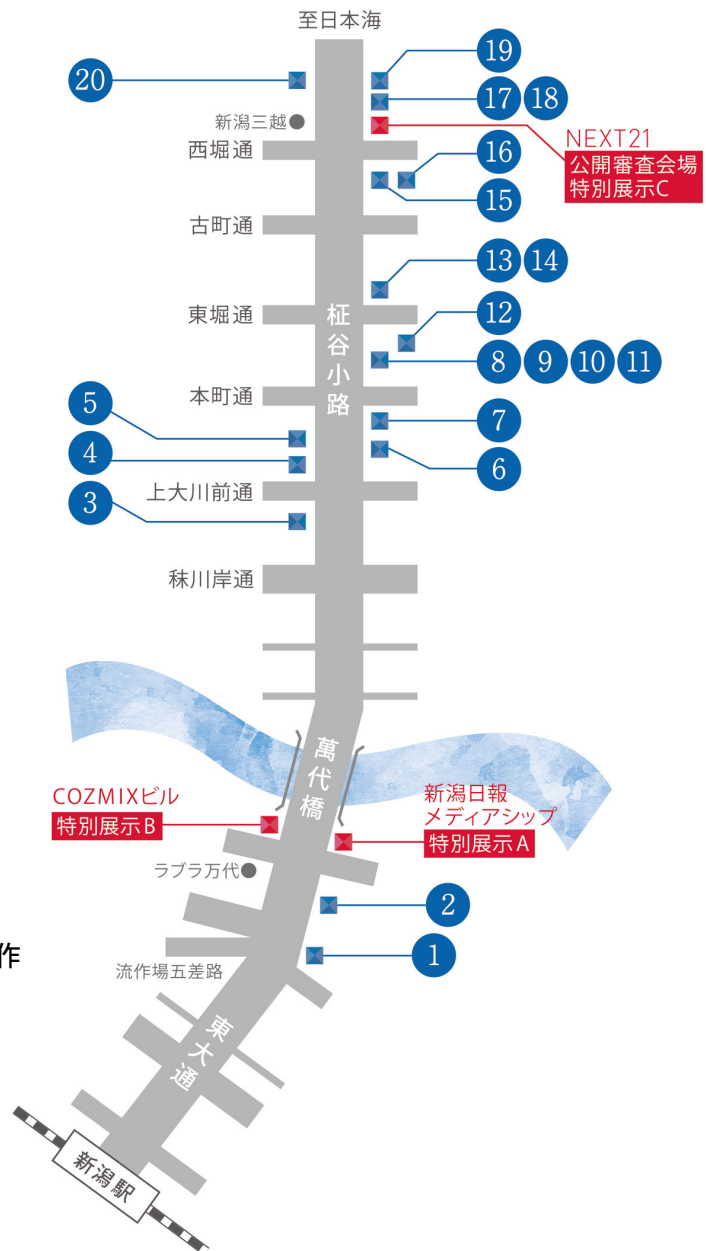

2018 NIIGATA オフィス・アート・ストリート 概要

- ❖ 作品募集テーマ：
みなとまち新潟～開港 150 周年に向けて～
- ❖ 応募期間：
平成30年5月20日(日)～7月5日(木)
【1次審査】7月中旬
- ❖ 展示期間：
平成30年9月22日(土)～10月21日(日)
【2次審査】9月23日(日)
- ❖ 応募作品数：
53点
- ❖ 展示作品数：
公募作品20点＋特別展示7点
- ❖ 審査員：
 - ・ 日比野 克彦 氏
(東京藝術大学教授 / アーティスト)
 - ・ 川口 とし子 氏
(長岡造形大学教授 / 建築家)
 - ・ 霜鳥 彩 氏
(株式会社ジョイフルタウン 月刊にいがた編集長)
- ❖ 主催者：
NIIGATAオフィス・アート・ストリート実行委員会
(事務局:新潟市)
- ❖ 構成：
新潟商工会議所
榎谷小路商店街振興組合
万代シテイ商店街振興組合
新潟大学
新潟日報社
新潟市
- ❖ 助成：
新潟日報美術振興財団

2018 NIIGATA オフィス・アート・ストリート 展示会場一覧

01. (株)秋田銀行 新潟支店
02. 太陽生命保険(株) 新潟支社
03. 野村証券(株) 新潟支店
04. 三井住友信託銀行(株) 新潟支店
05. 岡三にいがた証券(株) 新潟支店
06. みずほ証券(株) 新潟支店
07. 大和証券(株) 新潟支店
08. (株)第四銀行 本店 A
09. (株)第四銀行 本店 B
10. (株)第四銀行 本店 C
11. (株)第四銀行 本店 D
12. (株)北陸銀行 新潟支店
13. (株)ゆうちょ銀行 新潟中店(右)
14. (株)ゆうちょ銀行 新潟中店(左)
15. (株)三菱UFJ銀行 新潟支店
16. (株)大光銀行 新潟支店
17. みずほ信託銀行(株) 新潟支店(右)
18. みずほ信託銀行(株) 新潟支店(左)
19. (株)三井住友銀行 新潟支店
20. 新潟信用金庫 本店

特別展示A. 市内高等学校生徒制作
新潟日報メディアシップ1階・2階

特別展示B. 前年最優秀賞者制作
COZMIXビル

特別展示C. 新潟大学ワークショップ制作
NEXT21アトリウム

2018 NIIGATA オフィス・アート・ストリート 入賞作品

最優秀賞

上:外観
下:中を覗いた様子

19. 風の足跡たわむる波
笠原 賢悟
三井住友信託銀行 新潟支店

優秀賞