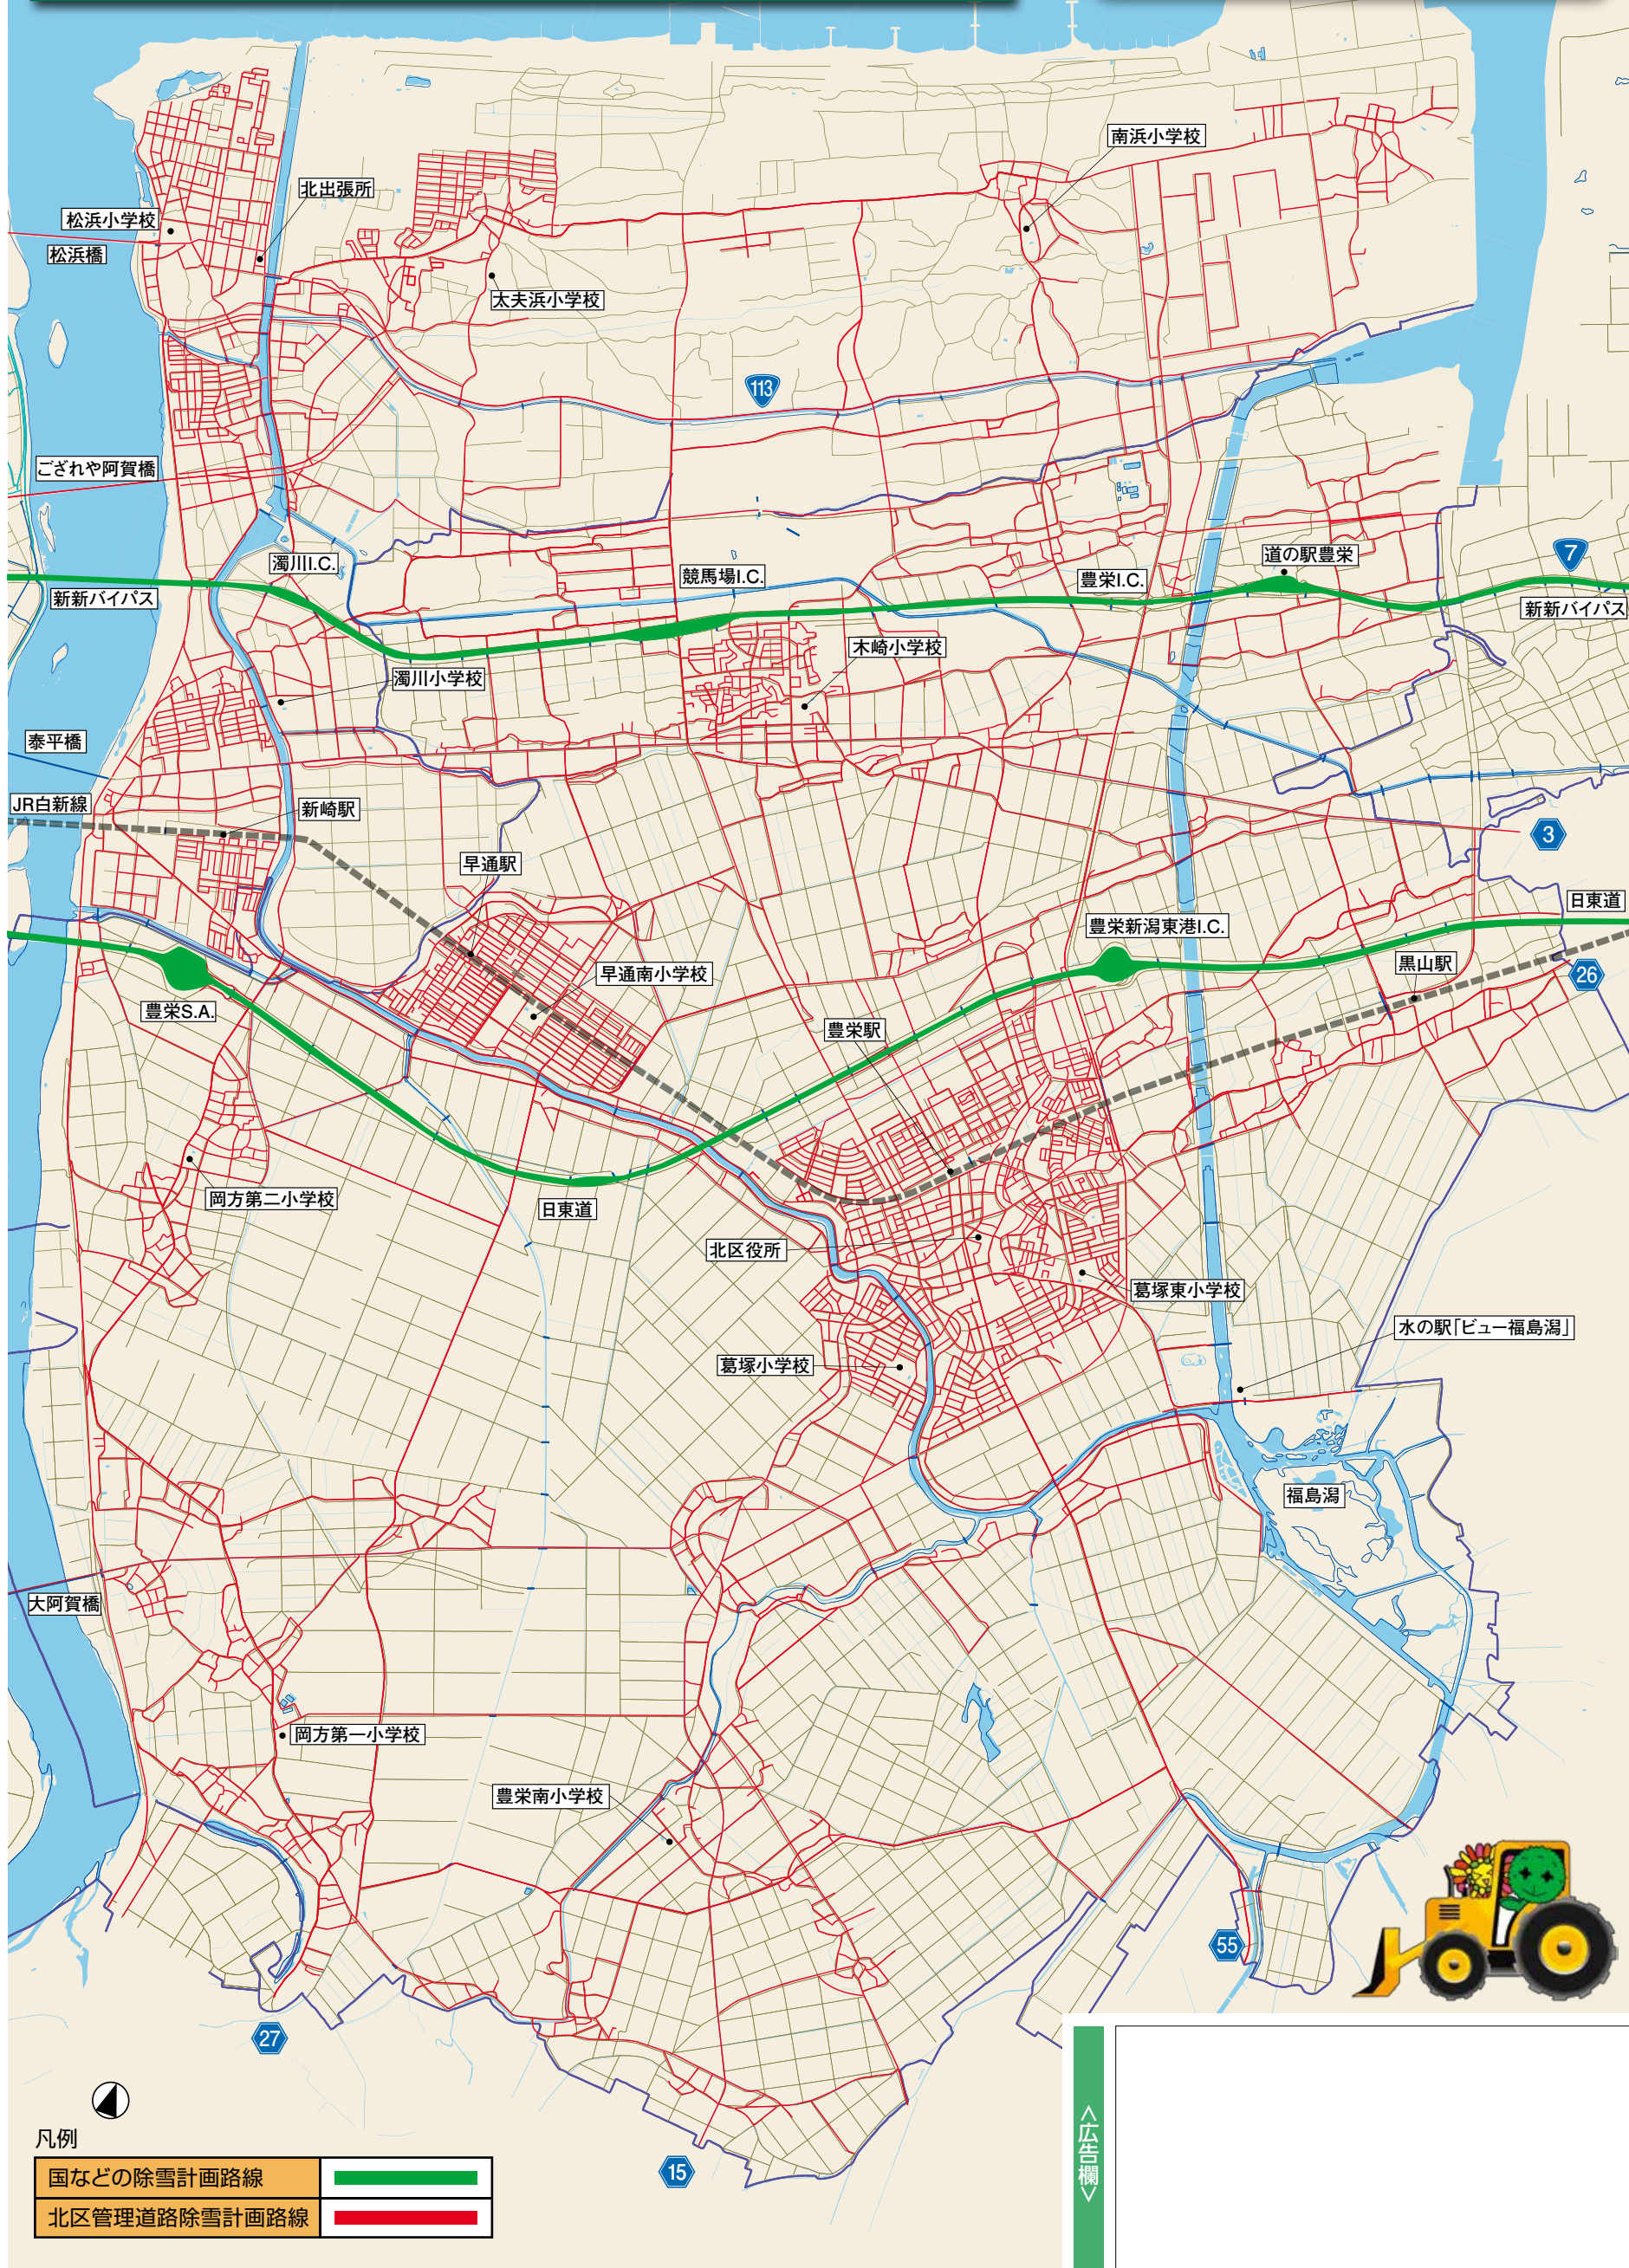

令和2年度 北区車道除雪計画路線図

詳細な路線図は、建設課維持係にあります。(きょうの市報にいがた3面にも関連情報が
ありますので、ご覧ください。)

除雪に関する問い合わせ

- ▼市道や市が管理する国県道の除雪について
  建設課維持係(☎025-387-1415)
- ▼自治会・町内会が行う除雪費用の助成について
  建設課管理係(☎025-387-1405)

令和3年元旦歩こう会参加申し込みは15日(火)までに市ホームページ「かんたん申込み」から

凡例

国などの除雪計画路線	—
北区管理道路除雪計画路線	—

↑広告欄↓