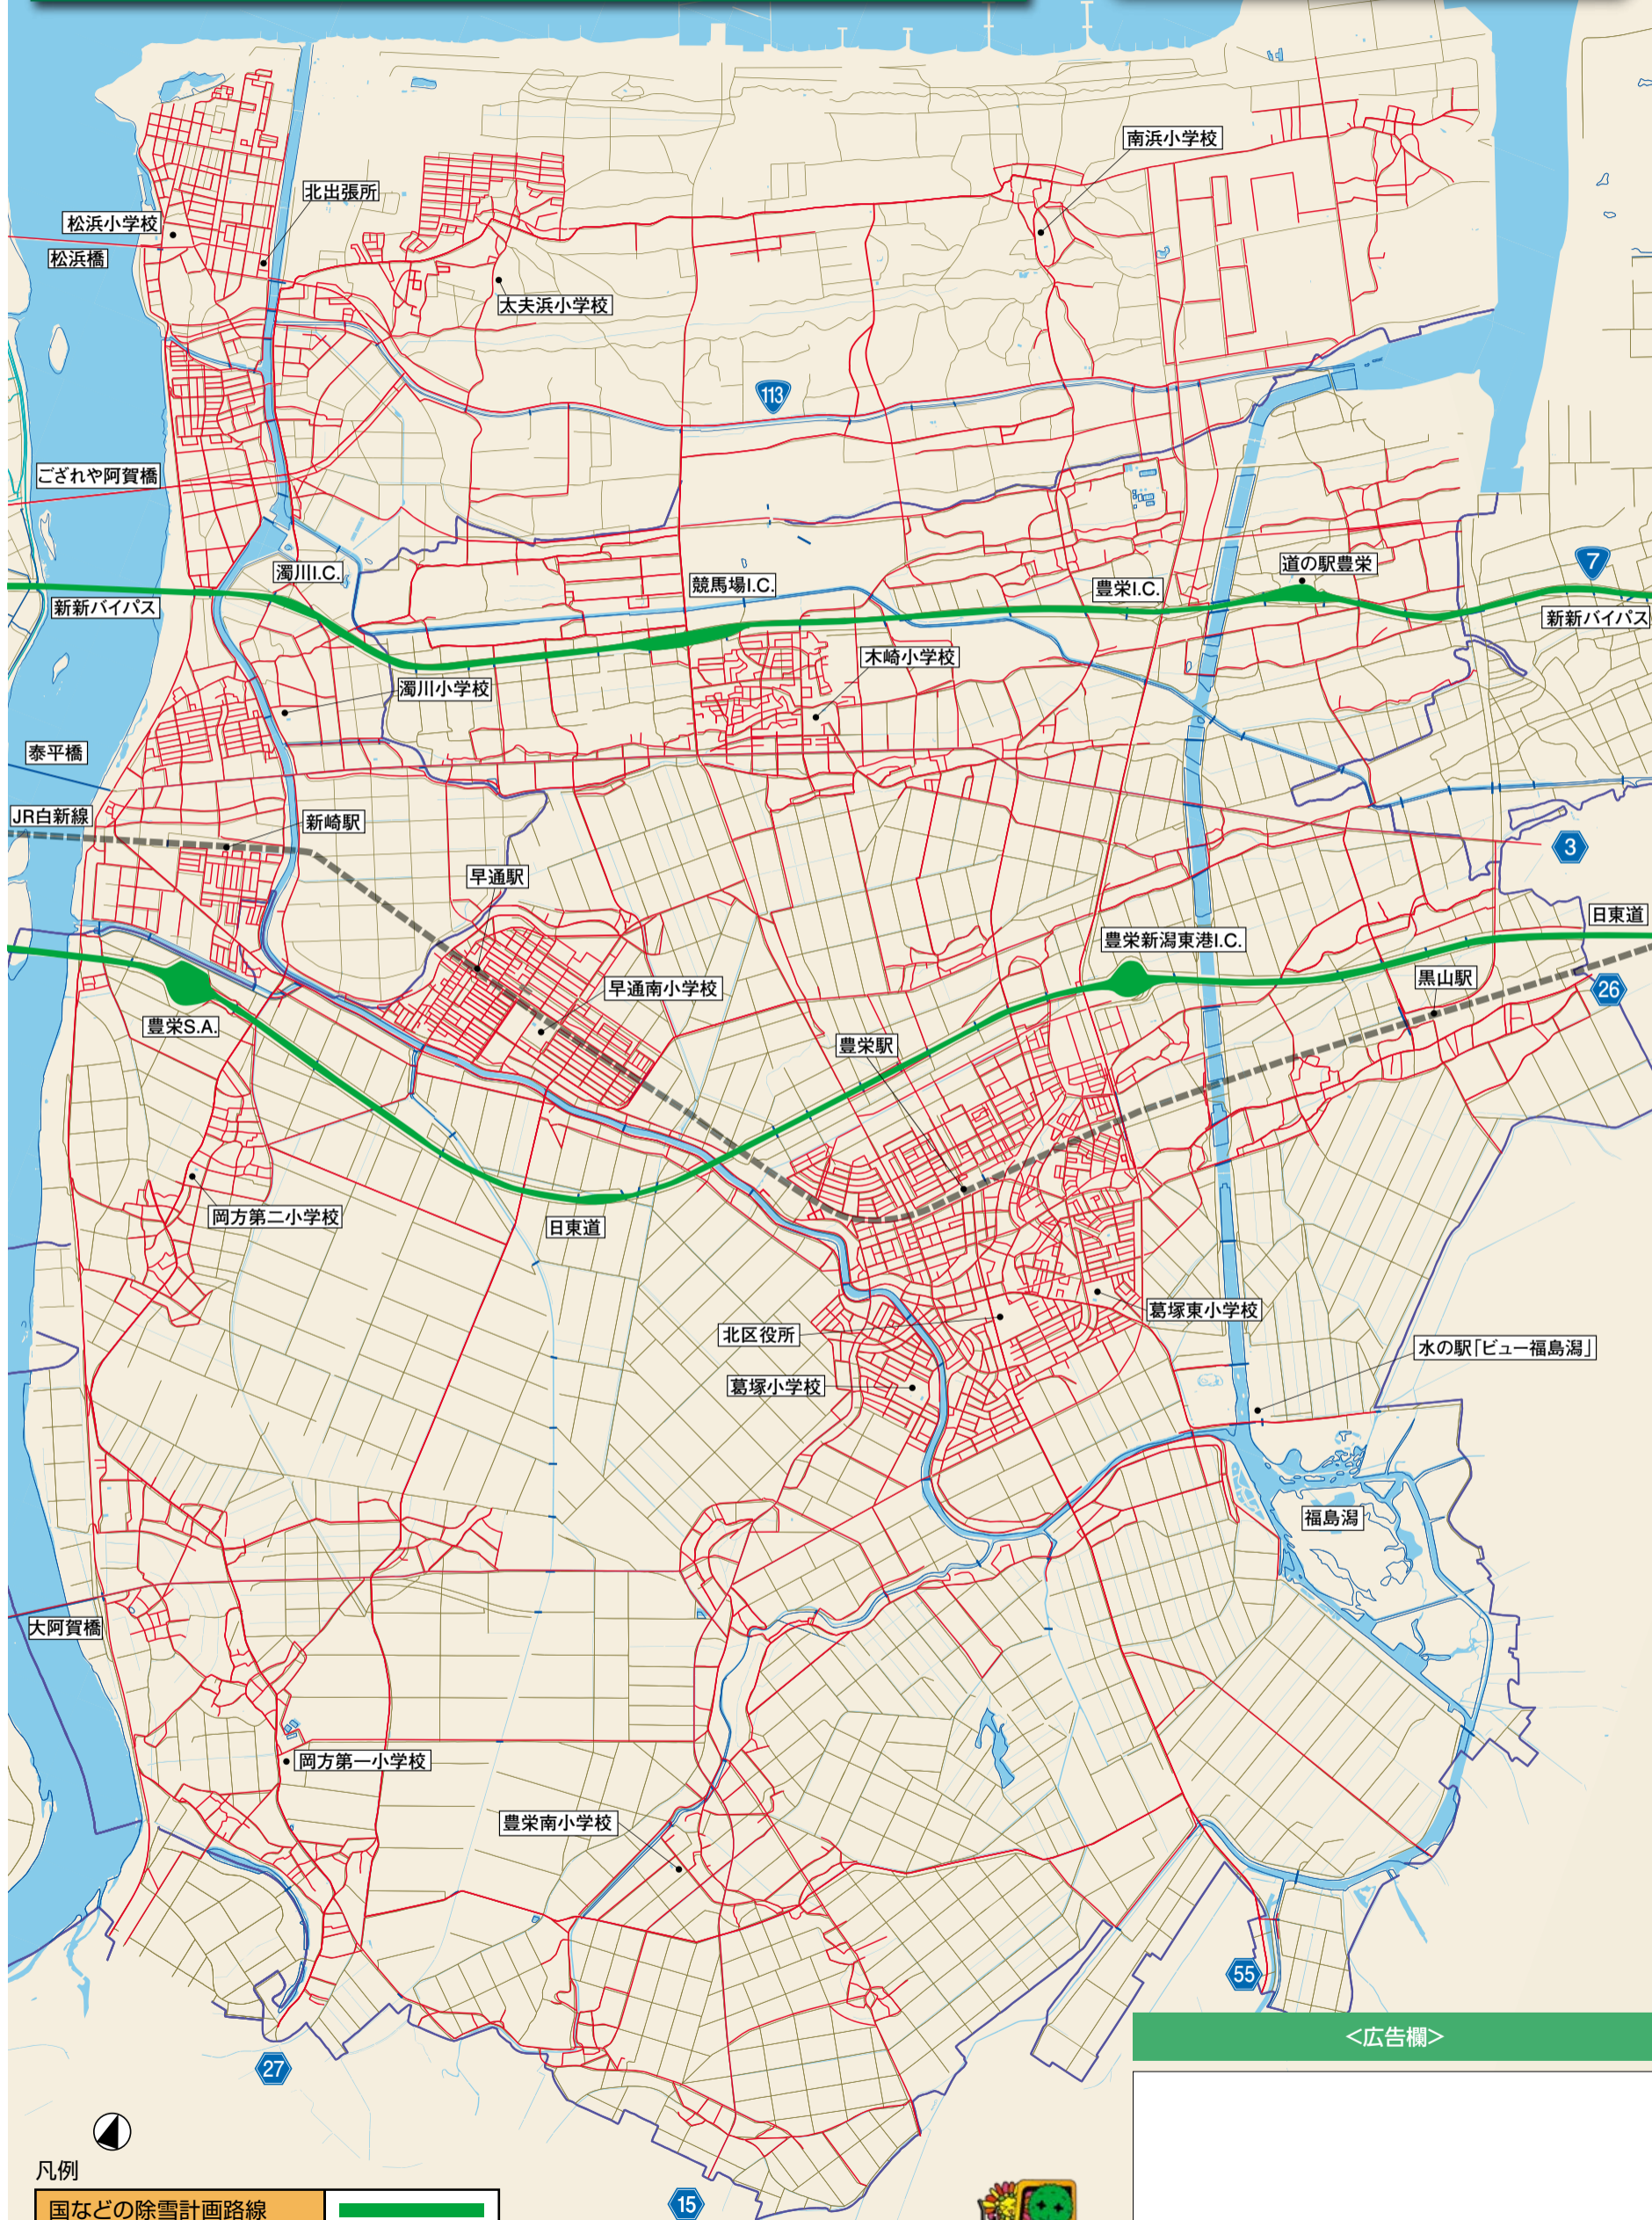

令和5年度 北区車道除雪計画路線図

詳細な路線図は、建設課維持係にあります。(きょうの市報にいがたにも関連情報がありますので、ご覧ください。)

除雪に関する問い合わせ

- ▼市道や市が管理する国県道の除雪について
建設課維持係(☎025-387-1415)
- ▼自治会・町内会が行う除雪費用の助成について
建設課管理係(☎025-387-1405)

市からの防災情報を受け取るには新潟市公式LINEが便利です

凡例

国などの除雪計画路線	
北区管理道路除雪計画路線	

<広告欄>