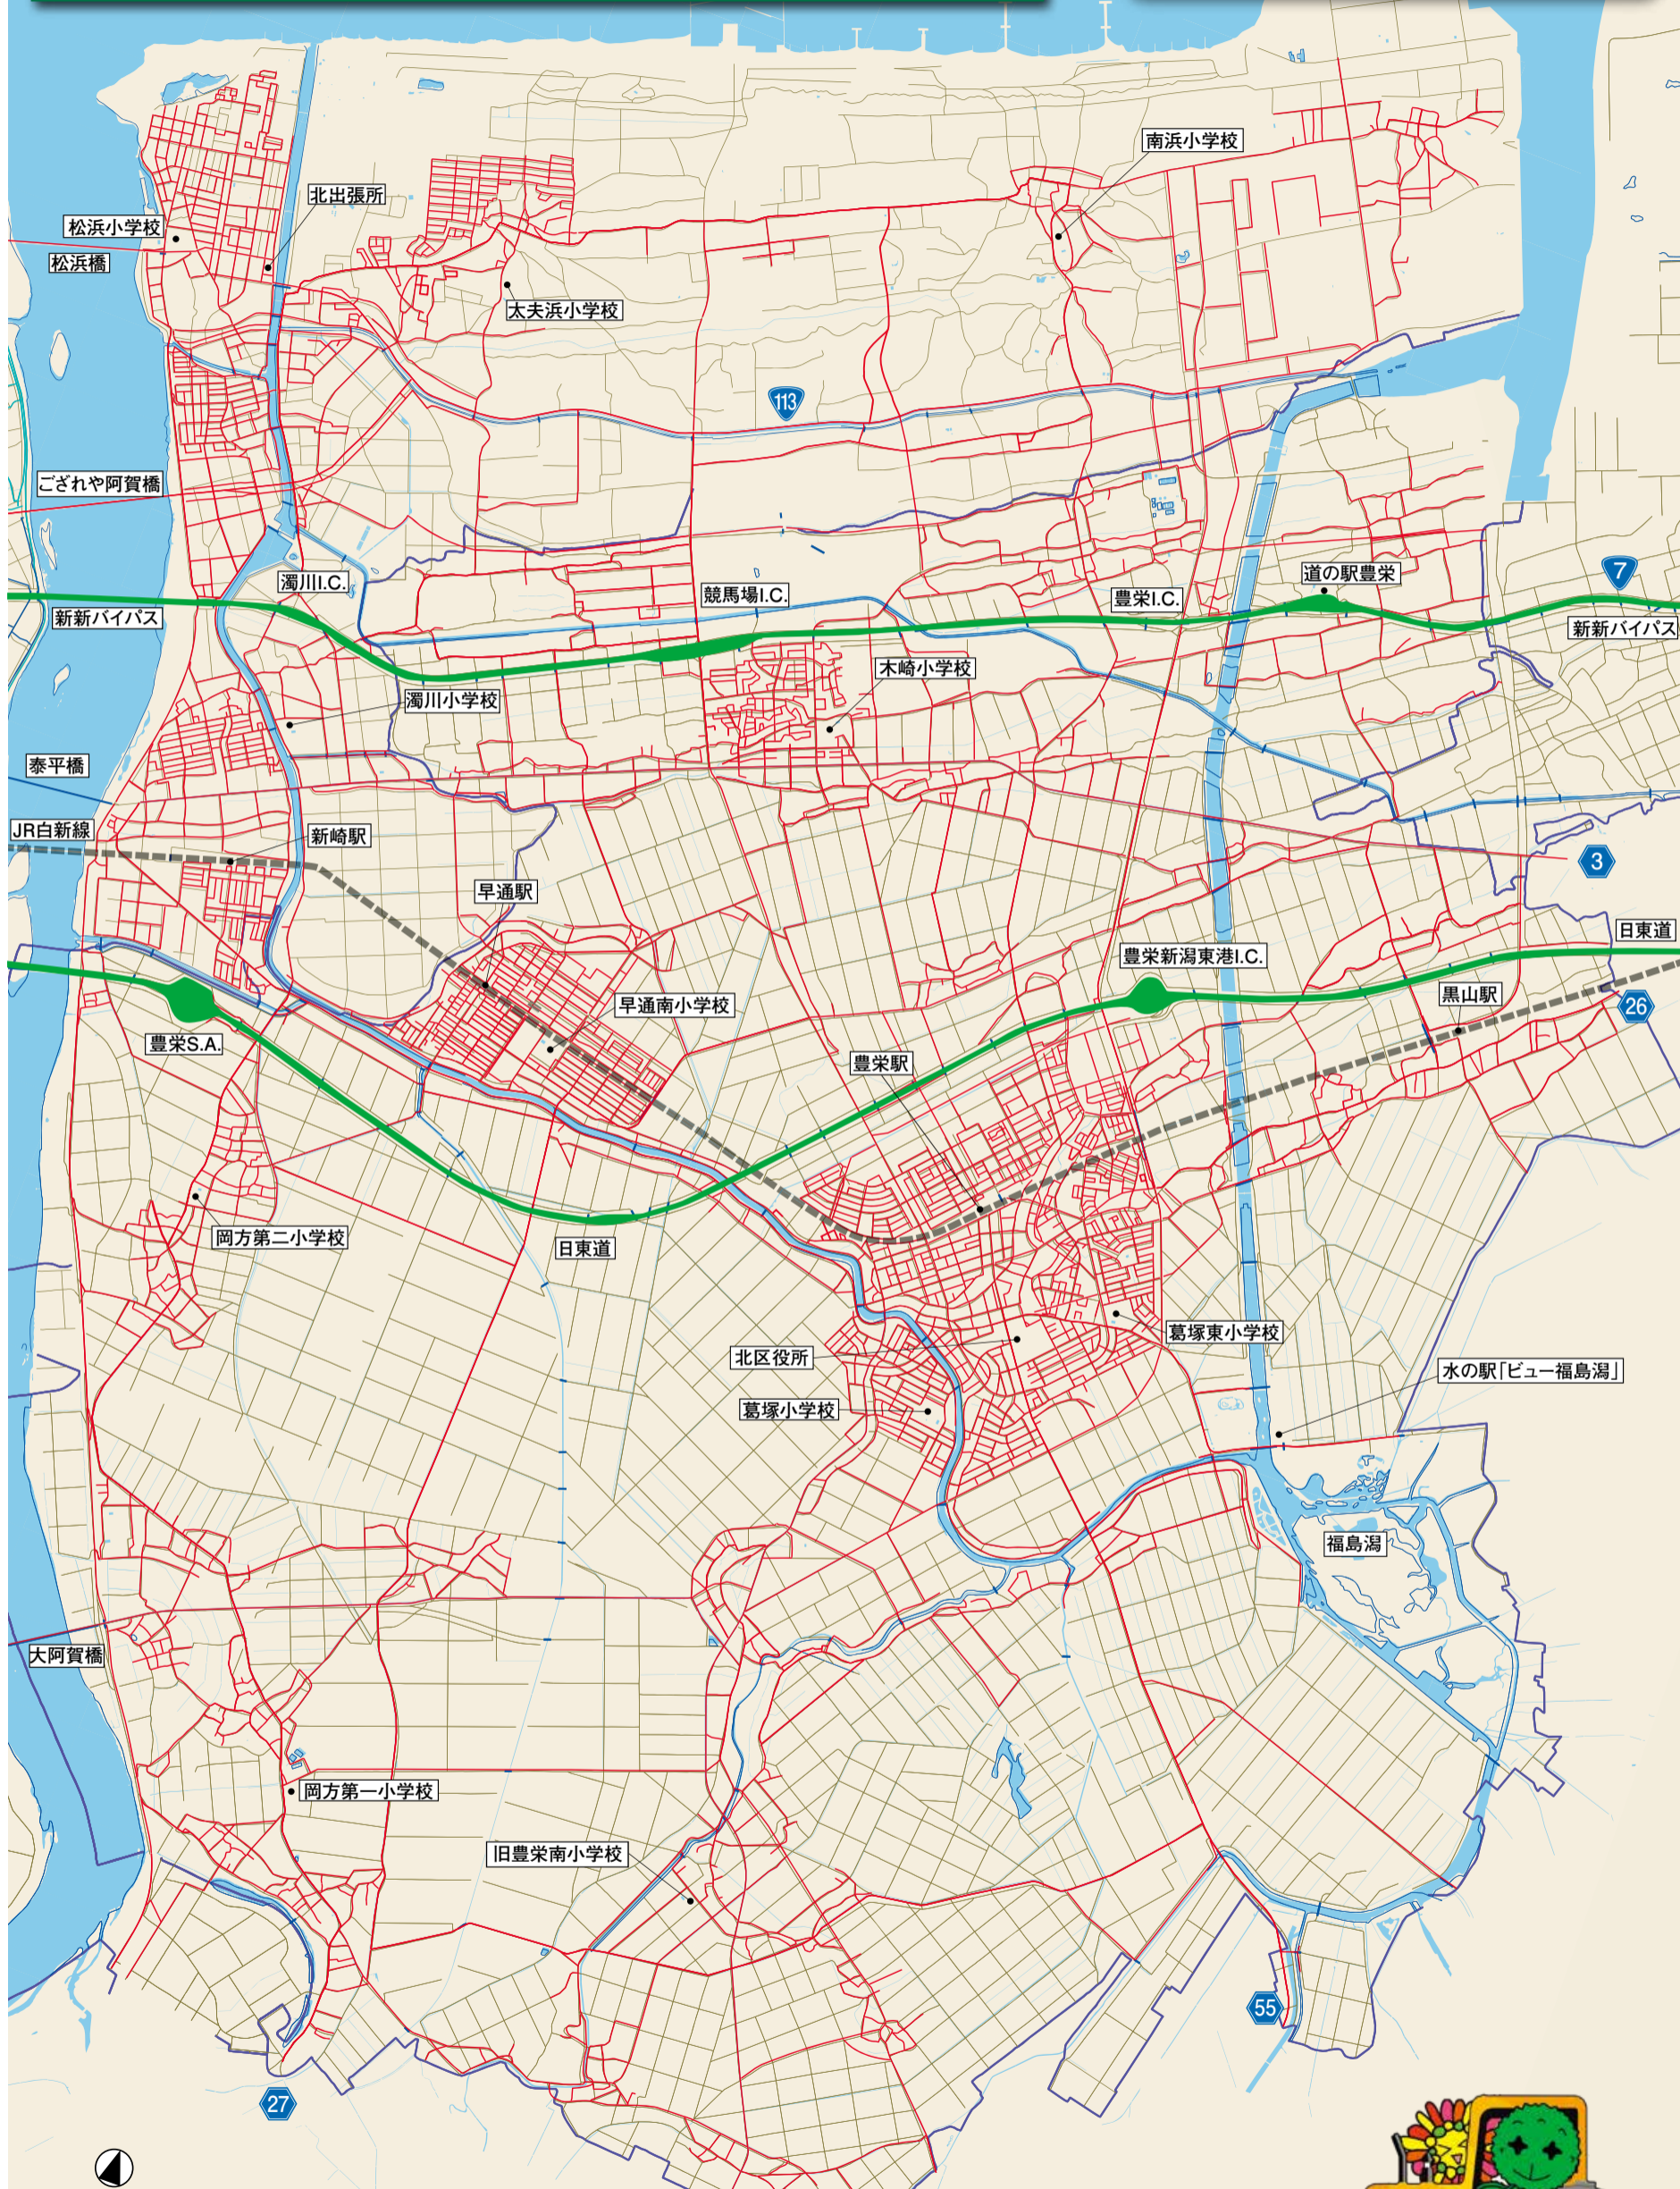

令和6年度 北区車道除雪計画路線図

詳細な路線図は、建設課維持係にあります。(きょうの市報にいがたにも関連情報がありますので、ご覧ください。)

除雪に関する問い合わせ

- ▼市道や市が管理する国県道の除雪について
建設課維持係(☎025-387-1415)
- ▼自治会・町内会が行う除雪費用の助成について
建設課管理係(☎025-387-1405)

市からの防災情報を受け取るには新潟市公式LINEが便利です

凡例

国などの除雪計画路線	
北区管理道路除雪計画路線	