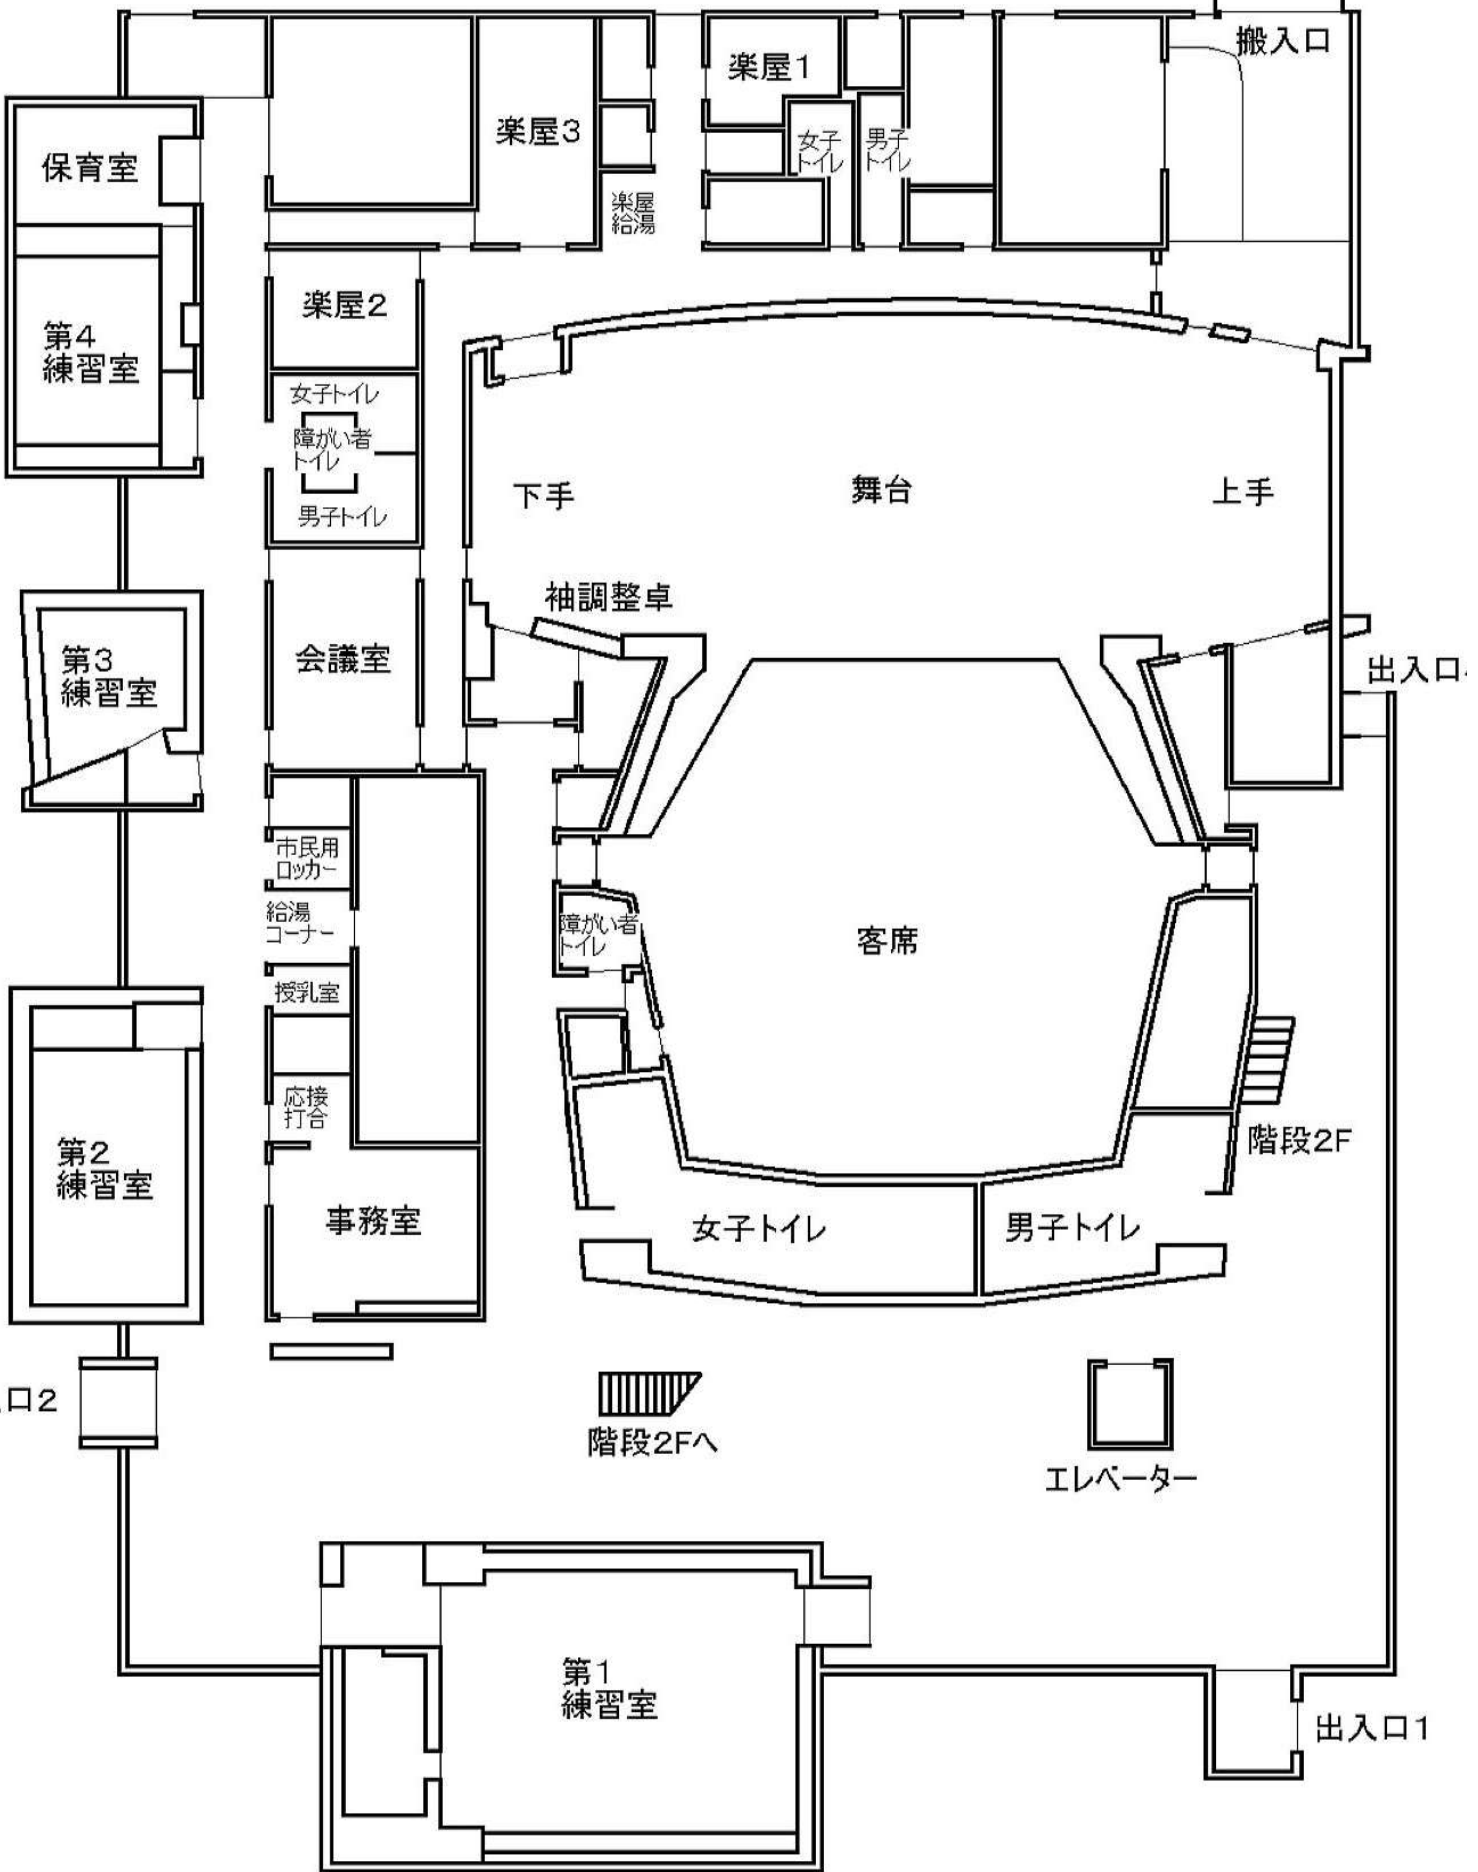

出入口3

楽屋口

搬入口

楽屋1

楽屋3

楽屋給湯

保育室

第4練習室

楽屋2

女子トイレ  
障がい者  
トイレ  
男子トイレ

下手

舞台

上手

第3練習室

会議室

袖調整卓

出入口

市民用  
ロッカー  
給湯  
コーナー

授乳室

応接  
打合

事務室

障がい者  
トイレ

客席

階段2F