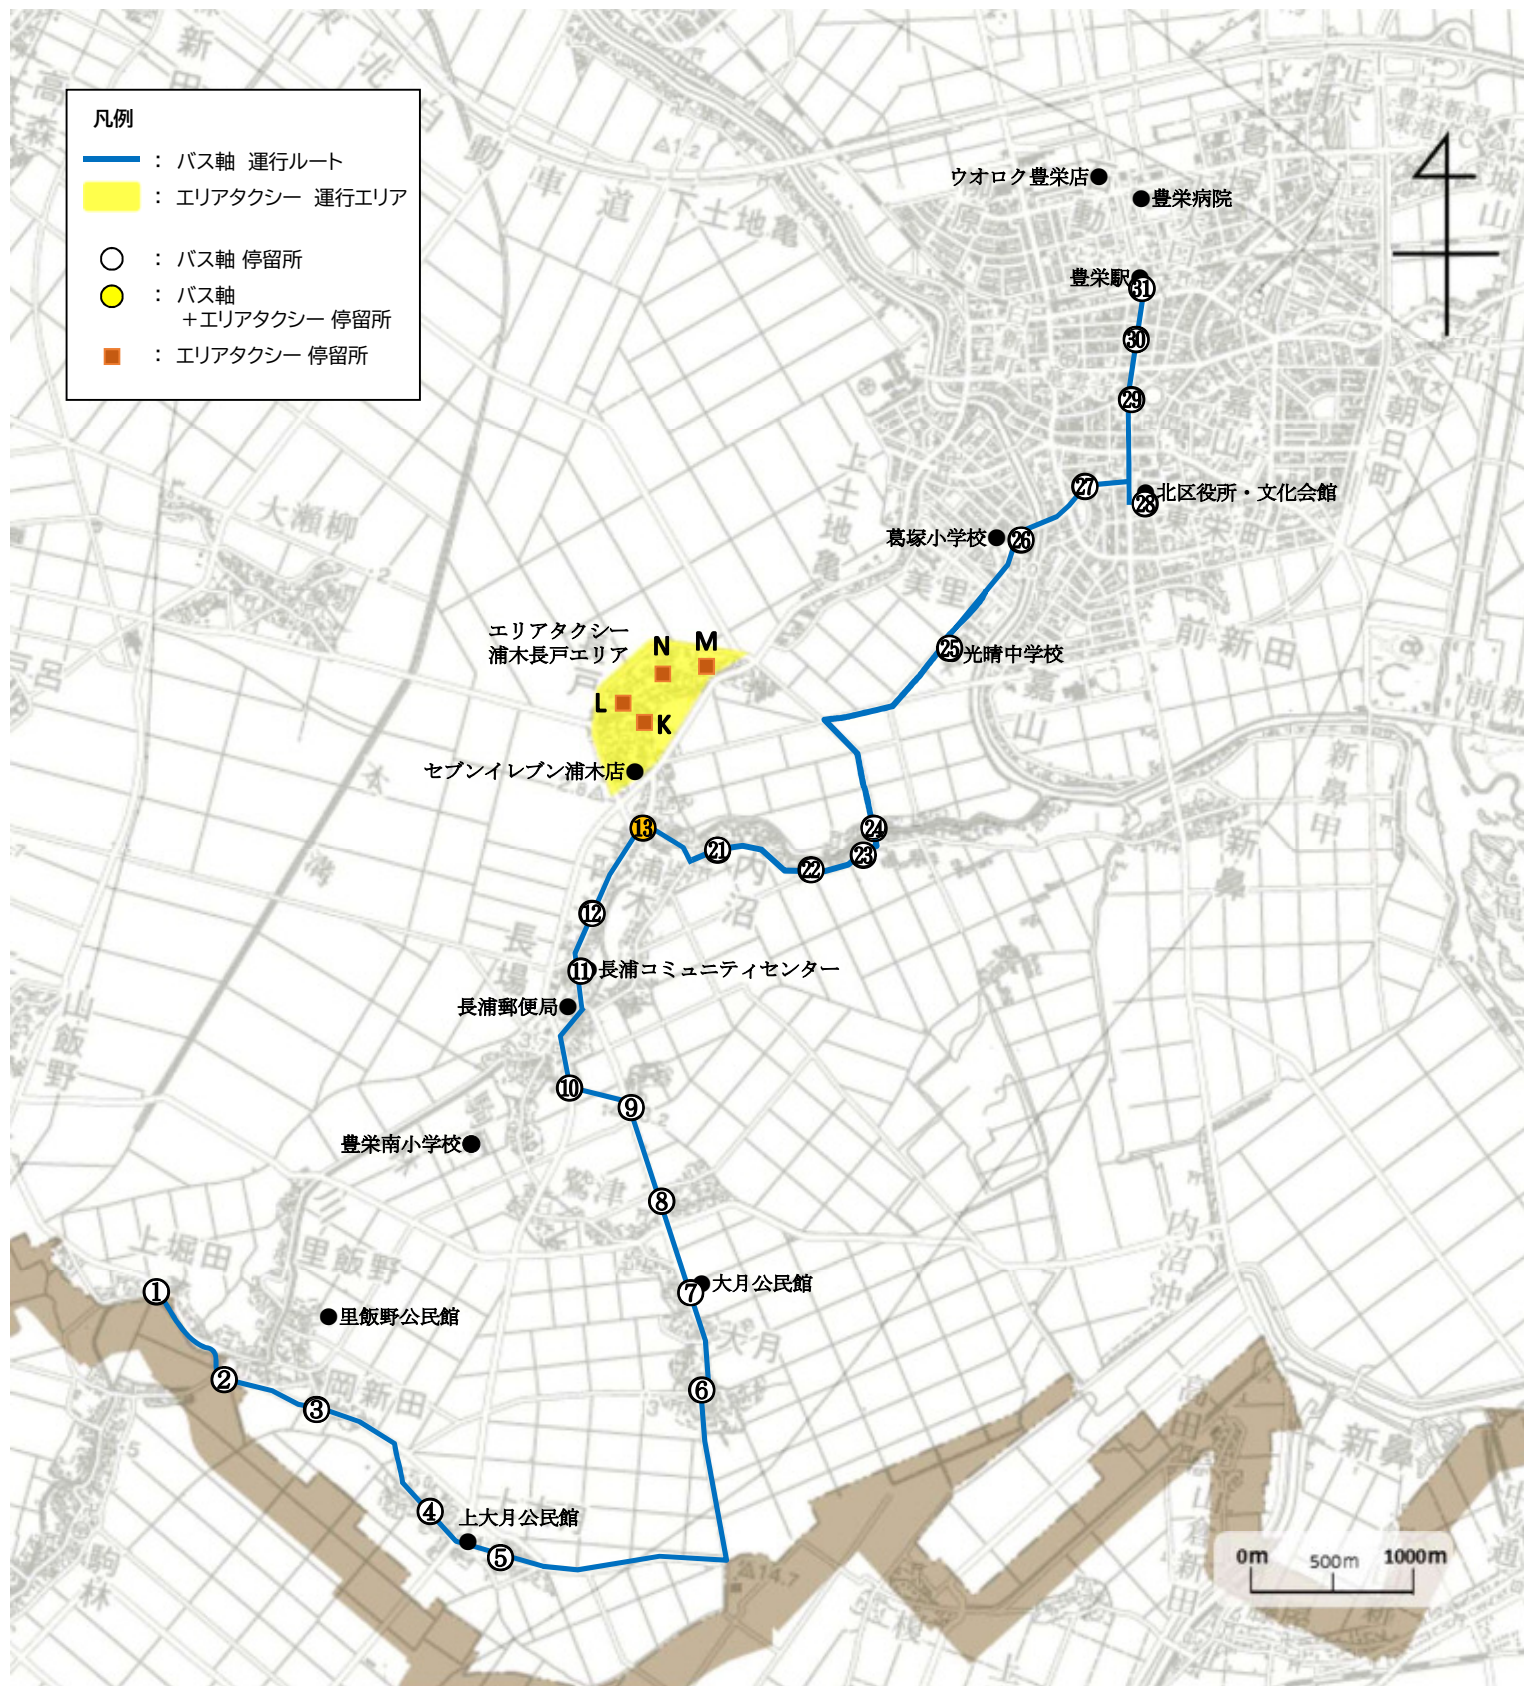

運行ルート スクールライナー

現運行ダイヤ

停留所		夏期(4月～11月)		冬期(12月～3月)					
		3便	4便	1便	2便	3便	4便	5便	6便
往路・復路		往路	復路	往路	往路	往路	復路	復路	復路
運行日		3日/週	3日/週	平日毎日	平日毎日	3日/週	3日/週	平日毎日	平日毎日
使用用途		通院・買い物	通院・買い物	通勤・通学(高)	通学(小・中)	通院・買い物	通院・買い物	通学(小・中)	通学(小・中)
No.	スクールライナー			○	○			○	○
1	上堀田	8:15	13:15	6:34	7:19	8:15	13:15	16:53	18:08
2	岡新田神社	8:16	13:14	6:36	7:21	8:16	13:14	16:52	18:07
3	岡新田	8:18	13:12	6:38	7:23	8:18	13:12	16:50	18:05
4	上大月上	8:20	13:10	6:41	7:26	8:20	13:10	16:48	18:03
5	上大月下	8:22	13:08	6:43	7:28	8:22	13:08	16:46	18:01
6	大月神社	8:28	13:02	6:50	7:35	8:28	13:02	16:40	17:55
7	大月公民館	8:30	13:00	6:52	7:37	8:30	13:00	16:38	17:53
8	大月下	8:31	12:59	6:54	7:39	8:31	12:59	16:37	17:52
9	勘七新田	8:33	12:57	6:56	7:41	8:33	12:57	16:35	17:50
10	長場	8:34	12:56	6:58	7:43	8:34	12:56	16:34	17:49
11	長浦コミュニティセンター	8:36	12:54	7:00	7:45	8:36	12:54	16:32	17:47
12	農村公園前	8:37	12:53	7:02	7:47	8:37	12:53	16:31	17:46
13	浦木内沼(乗継地点)	8:39	12:51	7:04	7:49	8:39	12:51	16:29	17:44
14	浦木交差点前	8:40	12:50	-	-	8:40	12:50	-	-
15	浦木長戸	8:41	12:49	-	-	8:41	12:49	-	-
16	古鳥屋	8:43	12:47	-	-	8:43	12:47	-	-
17	上土地亀	8:44	12:46	-	-	8:44	12:46	-	-
18	上土地亀公民館	8:46	12:44	-	-	8:46	12:44	-	-
19	川西3丁目	8:47	12:43	-	-	8:47	12:43	-	-
20	川西2丁目	8:48	12:42	-	-	8:48	12:42	-	-
21	内沼3組	-	-	7:06	7:51	-	-	16:27	17:42
22	内沼4集会場	-	-	7:08	7:53	-	-	16:26	17:41
23	日の出橋前	-	-	7:10	7:55	-	-	16:24	17:39
24	杓子潟	-	-	7:12	7:57	-	-	16:23	17:38
25	光晴中学校	-	-	7:15	8:00	-	-	16:20	17:35
26	葛塚小学校	-	-	7:17	8:02	-	-	16:18	17:33
27	嘉山	8:51	12:39	7:20	8:05	8:51	12:39	16:16	17:31
28	北区役所・文化会館前	8:52	12:38	7:21	8:06	8:52	12:38	16:14	17:29
29	福明寺	8:54	12:36	7:22	8:07	8:54	12:36	16:13	17:28
30	白新町	8:55	12:35	7:24	8:09	8:55	12:35	16:12	17:27
31	豊栄駅南口	8:57	12:33	7:25	8:10	8:57	12:33	16:10	17:25
32	豊栄病院	9:00	12:30	-	-	9:00	12:30	-	-