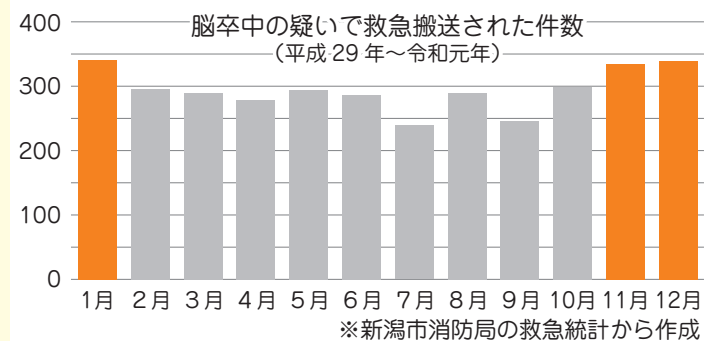

- 突然倒れて反応がない ●急な息苦しさや胸痛が起きたとき
- 手足に麻痺が出た、呂律がまわらない ●車にはね飛ばされた人を見たときなど

寒くなるこれからの季節は、体調に変化が起こりやすく、救急車の要請が増加します。

また、実際に脳卒中で救急搬送される例が増加するので注意しましょう。

☎江南消防署 地域防災課 救急担当 ☎025-381-2327

こうなん ニュース NEWS

はばたき信用組合

亀田地区育成協に30万円を寄付