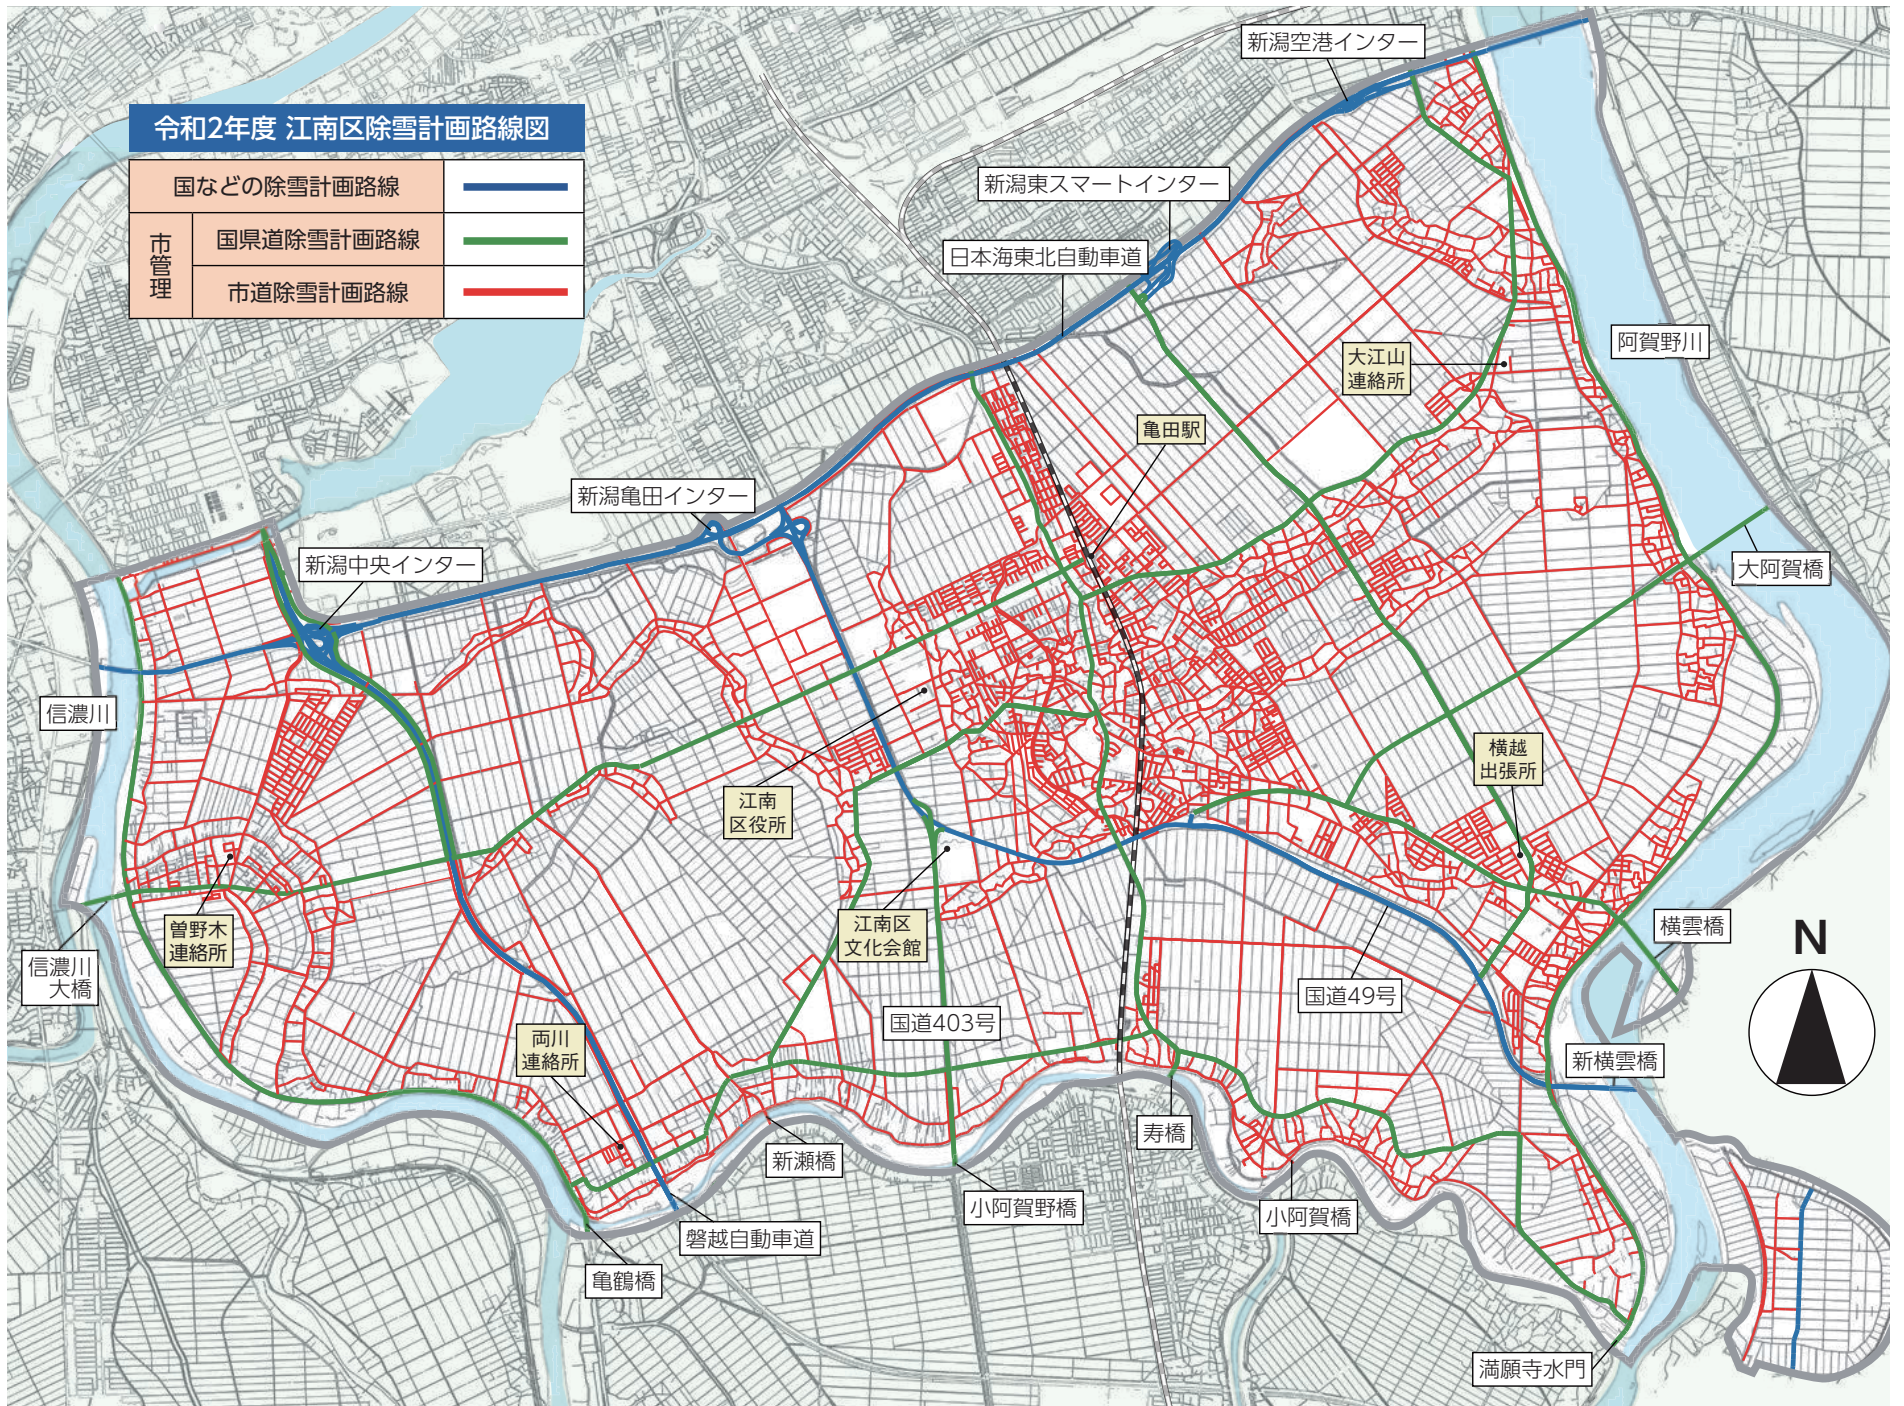

緑と調和した賑わいと安らぎのあるまち 江南区

令和2年
(2020年)

12月6日

第328号

区役所
だより

こうなん

編集・発行：新潟市江南区役所地域総務課
〒950-0195 新潟市江南区泉町3-4-5
電話：025-383-1000(代表)
FAX：025-381-7090
ホームページ：http://www.city.niigata.lg.jp/konan/

江南区 人口：68,415人(-28) 男：33,278人(-27) 女：35,137人(-1) 世帯数：27,539世帯(+7) 面積：75.42km² 令和2年10月末現在(カッコ内は前月比 住民基本台帳による)

江南区の道路除雪計画をお知らせします

令和2年度の江南区内の道路(車道)の除雪計画をお知らせします。歩道除雪を含む詳細な路線図は、各自治会・町内会にお知らせするほか、江南区役所建設課にも備えてあります。

除雪についての記事は、きょうの市報にいがた本冊3面にも掲載していますので、併せてご覧ください。

岡建設課 維持係 ☎025-382-4762

除雪車が安全かつスムーズに作業できるように、ご協力をお願いします