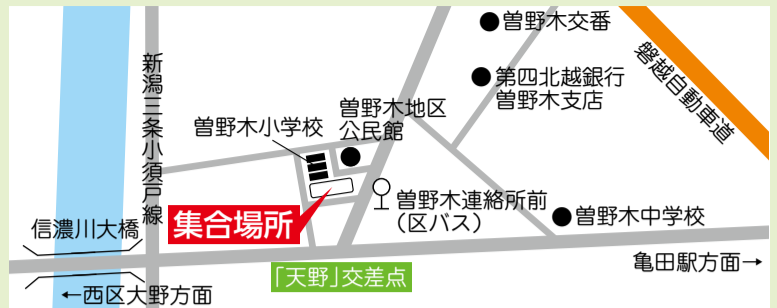

江南区自治協議会

スポGOMI大会in江南区 参加チーム募集

全員に参加賞 豪華景品あり

江南区自治協議会、環境・教育部会は、地域活動への参加の機会や地域の良好な環境の創出を目指し、スポーツの要素を融合、楽しみながらゴミ拾いを行う「スポGOMI大会」を開催します。

子ども、大人、高齢者まで多世代で参加できますので、ぜひご参加ください。

日 3月12日(日) 午前10時~正午

※小雨決行(荒天の場合など中止する場合は代表者にメールで連絡)

場 曾野木小学校 グラウンド

人 先着25チーム(1チーム3~5人)

※小学生が参加する場合は、18歳以上の大人を1人以上含めること

申 3月3日(金)までにチーム名、参加者全員の氏名及び連絡先、代表者メールアドレスを記載のうえ、二次元コード、メールまたはFAXにて申込み

メール:chiikisomu.k@city.niigata.lg.jp

FAX:025-381-7090

※トンガ、軍手、ごみ袋、飲み物は主催者で用意。

問 地域総務課 ☎025-382-4619

スポGOMIとは・・・ 「スポーツで、街をキレイにする！」 スポGOMIは、企業や団体が取り組むごみ拾いに、「スポーツ」のエッセンスを加え、今までの社会奉仕活動を「競技」へと変換させた日本発祥の全く新しいスポーツです。

スポGOMI大会の開催により エスディーズ SDGsの4つの目標への寄与を目指します

新型コロナウイルス感染拡大を防止するため、一部イベントなどが中止・延期、施設が休館となる場合があります。事前に各問合せ先へ確認してください。

※掲載情報は、1月27日時点のものです

江南区からのお知らせ

日=日時 曜=時間 場=場所 内=内容 対=対象・定員 参=参加費(記載のないものは無料) 持=持ち物 問=問い合わせ 申=申し込み(記載のないものは事前申込不要、当日直接会場へ)

新潟労働相談所 休日労働相談会

平日に相談できない方のために休日労働相談会を開催します。秘密は固く守られます。

日 2月19日(日)午後1時~4時30分 場 新潟地域振興局(秋葉区新津4524) 内 面談(要予約)または電話による労働相談 申 面談の予約は2月17日(金)正午までに電話で申し込み