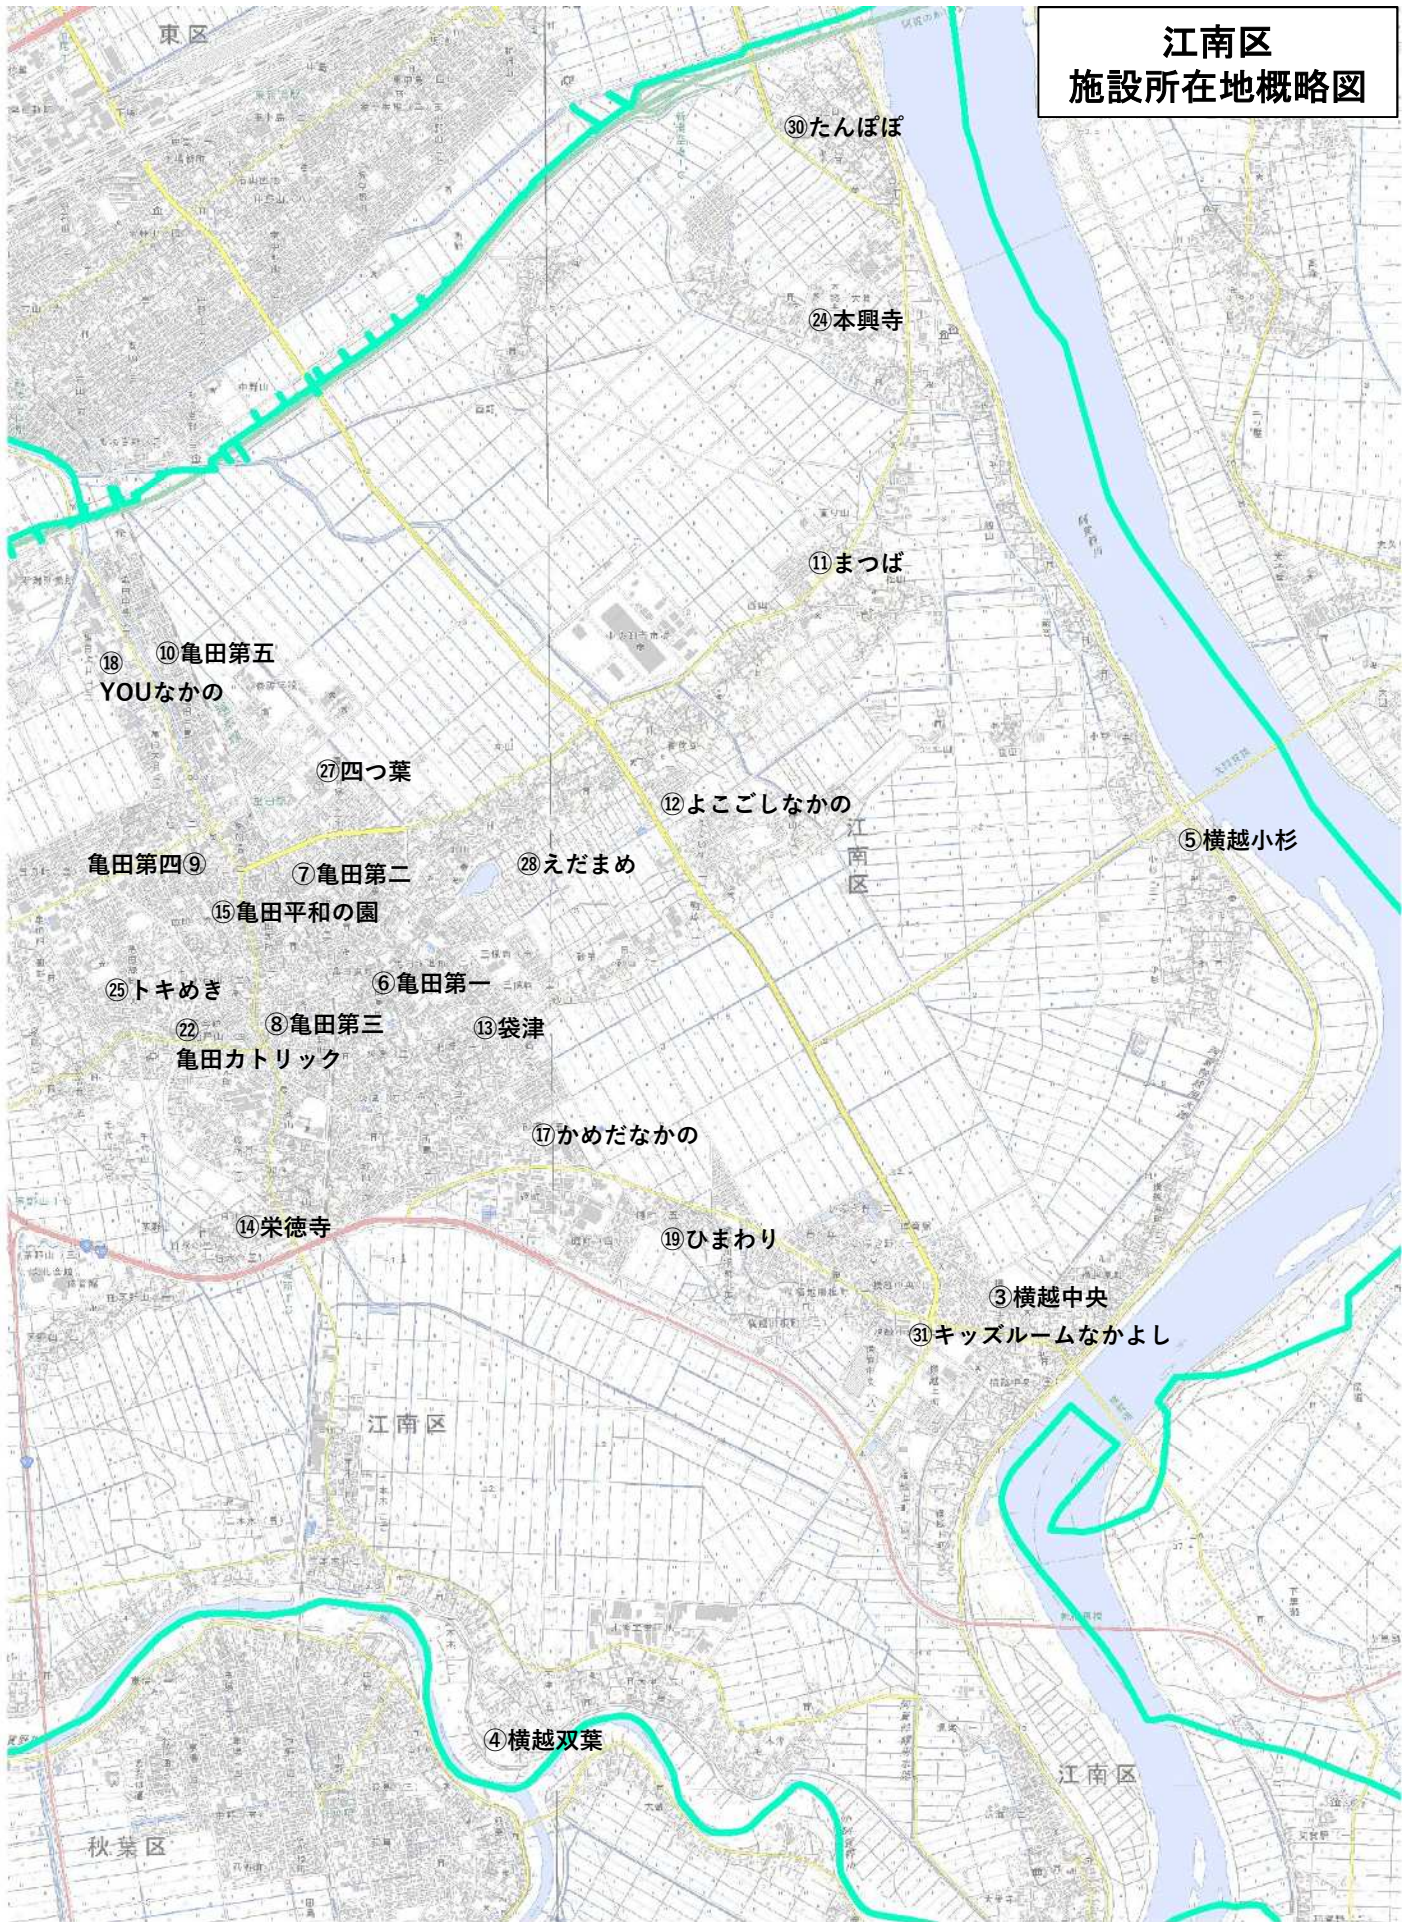

江南区 施設所在地概略図