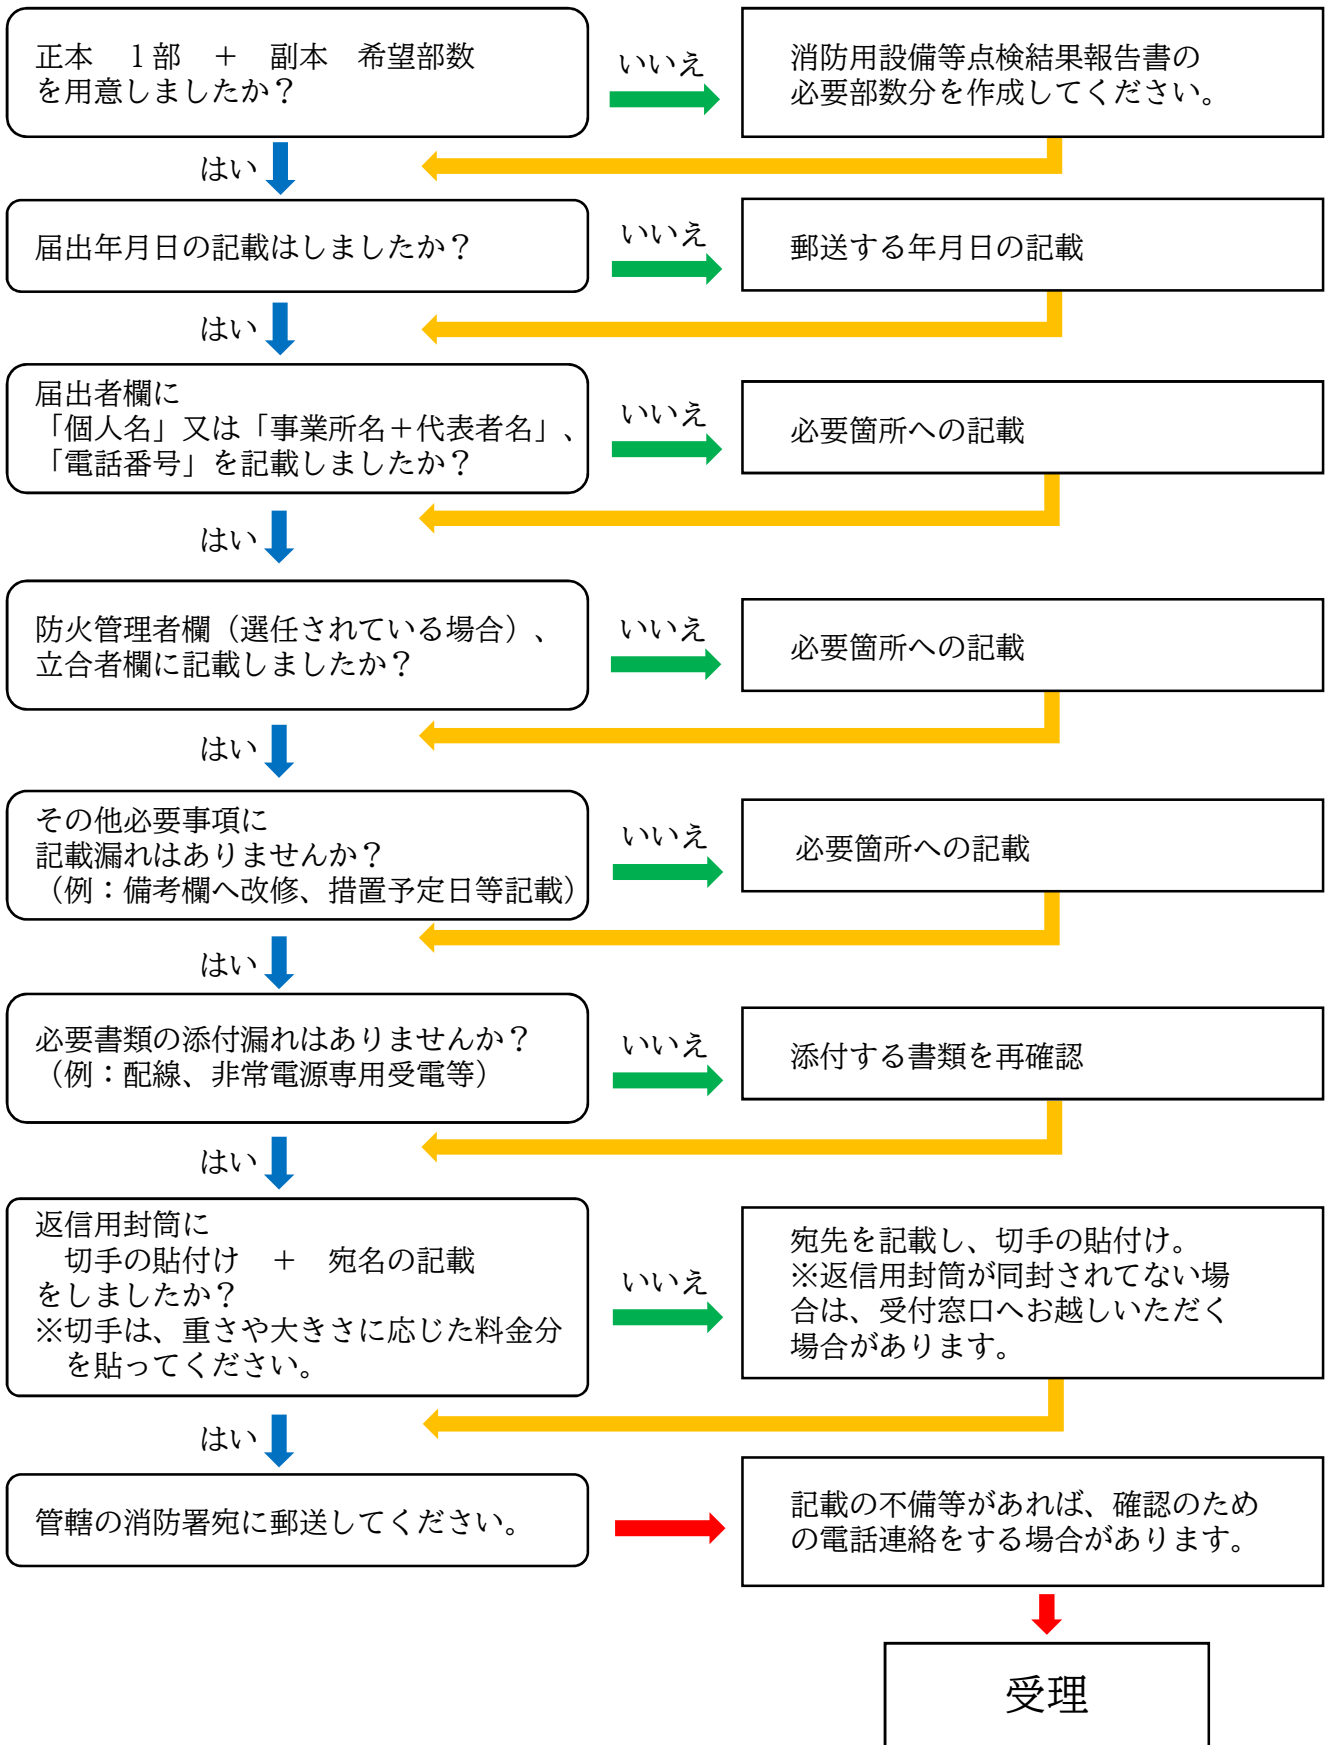

# 郵送による消防用設備等の点検報告について

※おおむね1～2週間ほどで  
返信されます。