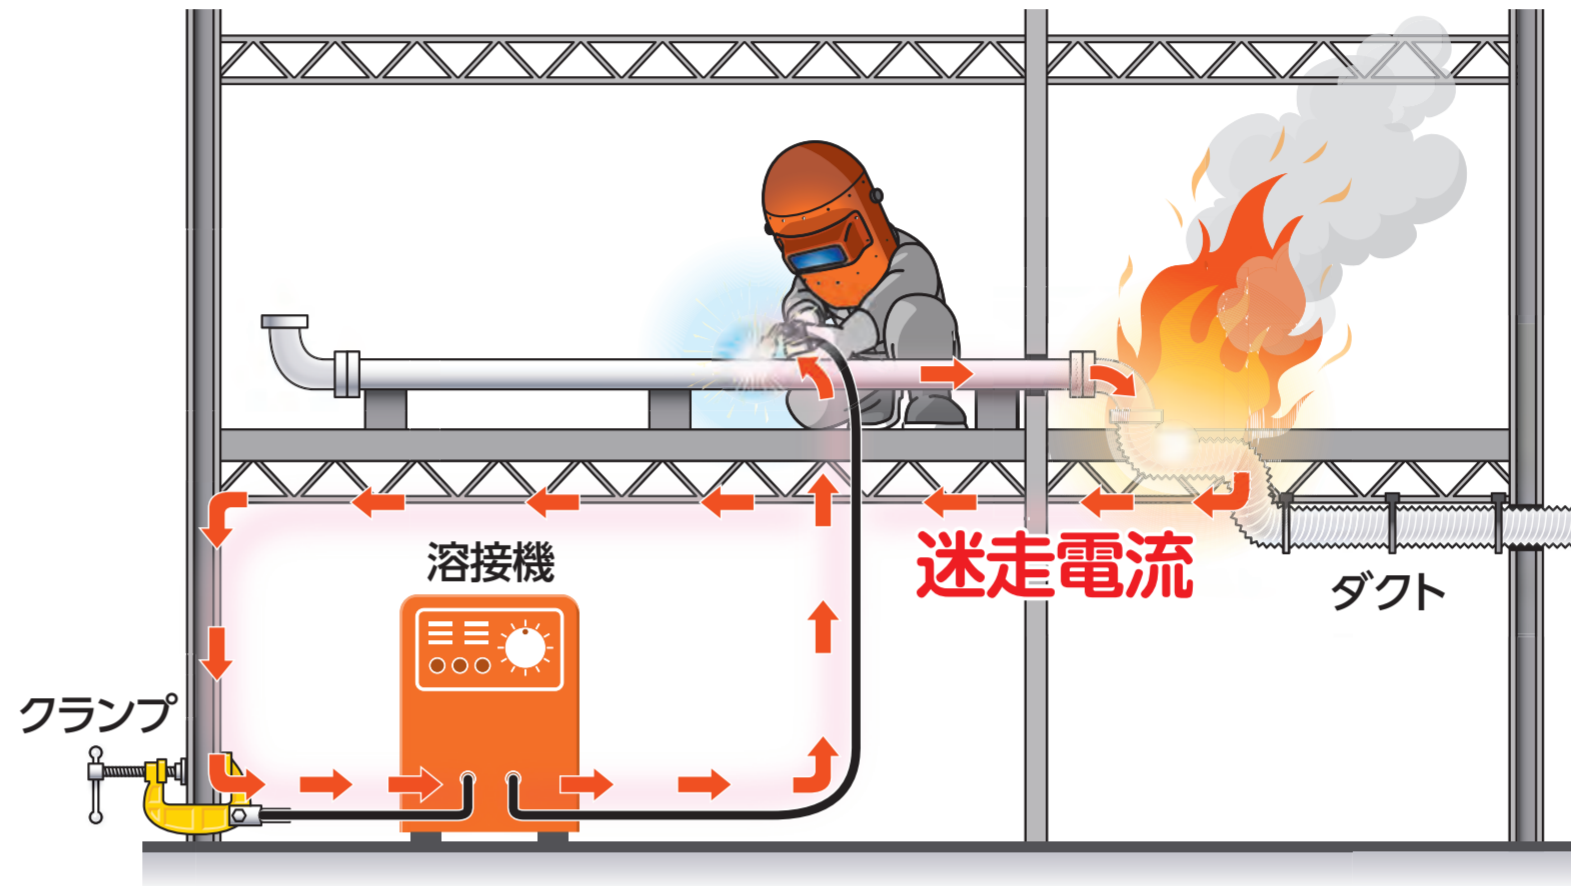

⚠️ 溶接時の迷走電流に注意!

誤った母材ケーブルの接続による災害事故をなくす

【母材から離れた場所に母材ケーブルを接続】

迷走電流により思わぬ場所で感電・発火する事例があります。

【母材 (溶接対象) に直接母材ケーブルを接続】

溶接機の母材ケーブルは
母材に正しく接続してください。

一般社団法人 **日本溶接協会**

〒101-0025 東京都千代田区神田佐久間町4-20 溶接会館