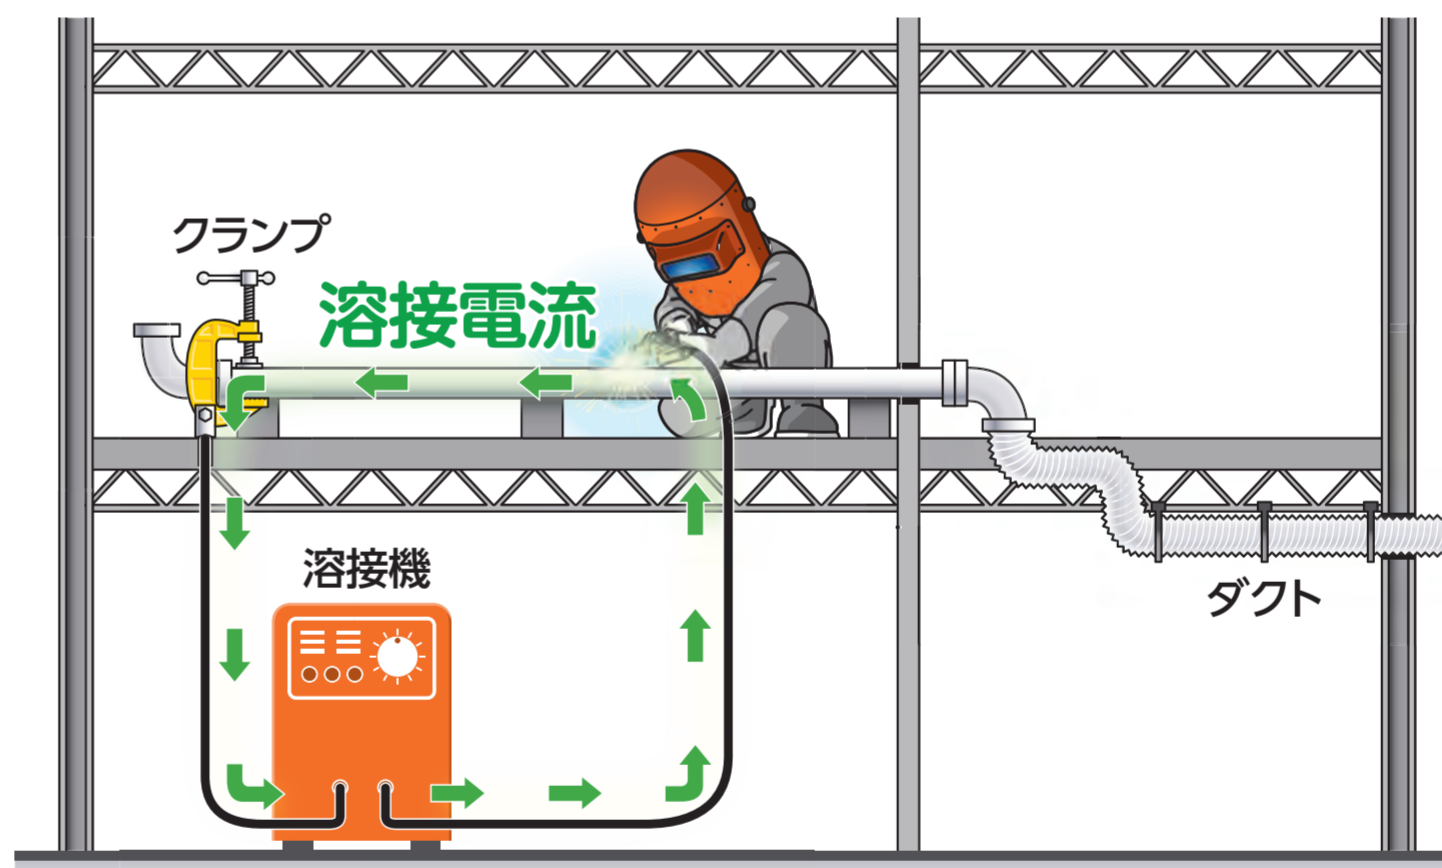

⚠️ 溶接時の迷走電流に注意!

誤った母材ケーブルの接続による災害事故をなくす

【母材から離れた場所に母材ケーブルを接続】

迷走電流により思わぬ場所で感電・発火する事例があります。

【母材 (溶接対象) に直接母材ケーブルを接続】

溶接機の母材ケーブルは
母材に正しく接続してください。

一般社団法人 **日本溶接協会**

〒101-0025 東京都千代田区神田佐久間町4-20 溶接会館