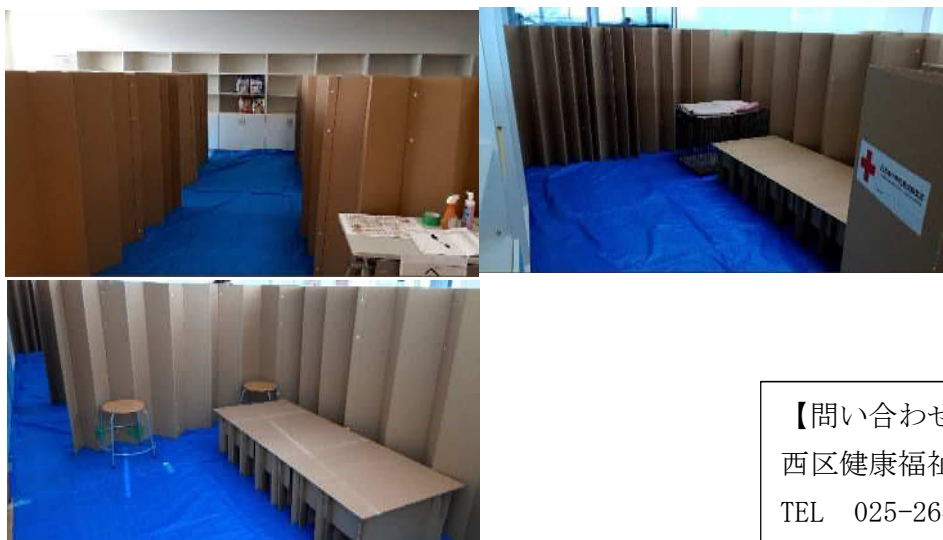

報道各位

新潟市西区健康福祉課

ペット”同伴”可能な避難所について

ペット同行避難が可能な避難所としていた黒崎市民会館に、ペット同伴避難※可能なエリアを設置しました。

記

1. 1 対象施設 黒崎市民会館（西区鳥原 917）
2. 2 ペット受入場所 3階 美術工作室
   （同伴避難可能なパーティションは4エリア）
3. 3 利用方法 下記問い合わせ先まで事前予約してください。
4. 4 注意事項
   - ・用意してあるケージの大きさは95cm（縦）×56cm（横）×63cm（高さ）です。
   - ・いつも与えているフード以外を与えると体調不良になるおそれがあるため、できるだけご自分でご用意ください。
   - ・トイレの処理などのお世話は基本的に飼い主にお願いしています。

※ 同伴避難とは、飼い主とペットが同じエリアで生活できることを言います。

【問い合わせ先】

西区健康福祉課 田中
TEL 025-264-7315