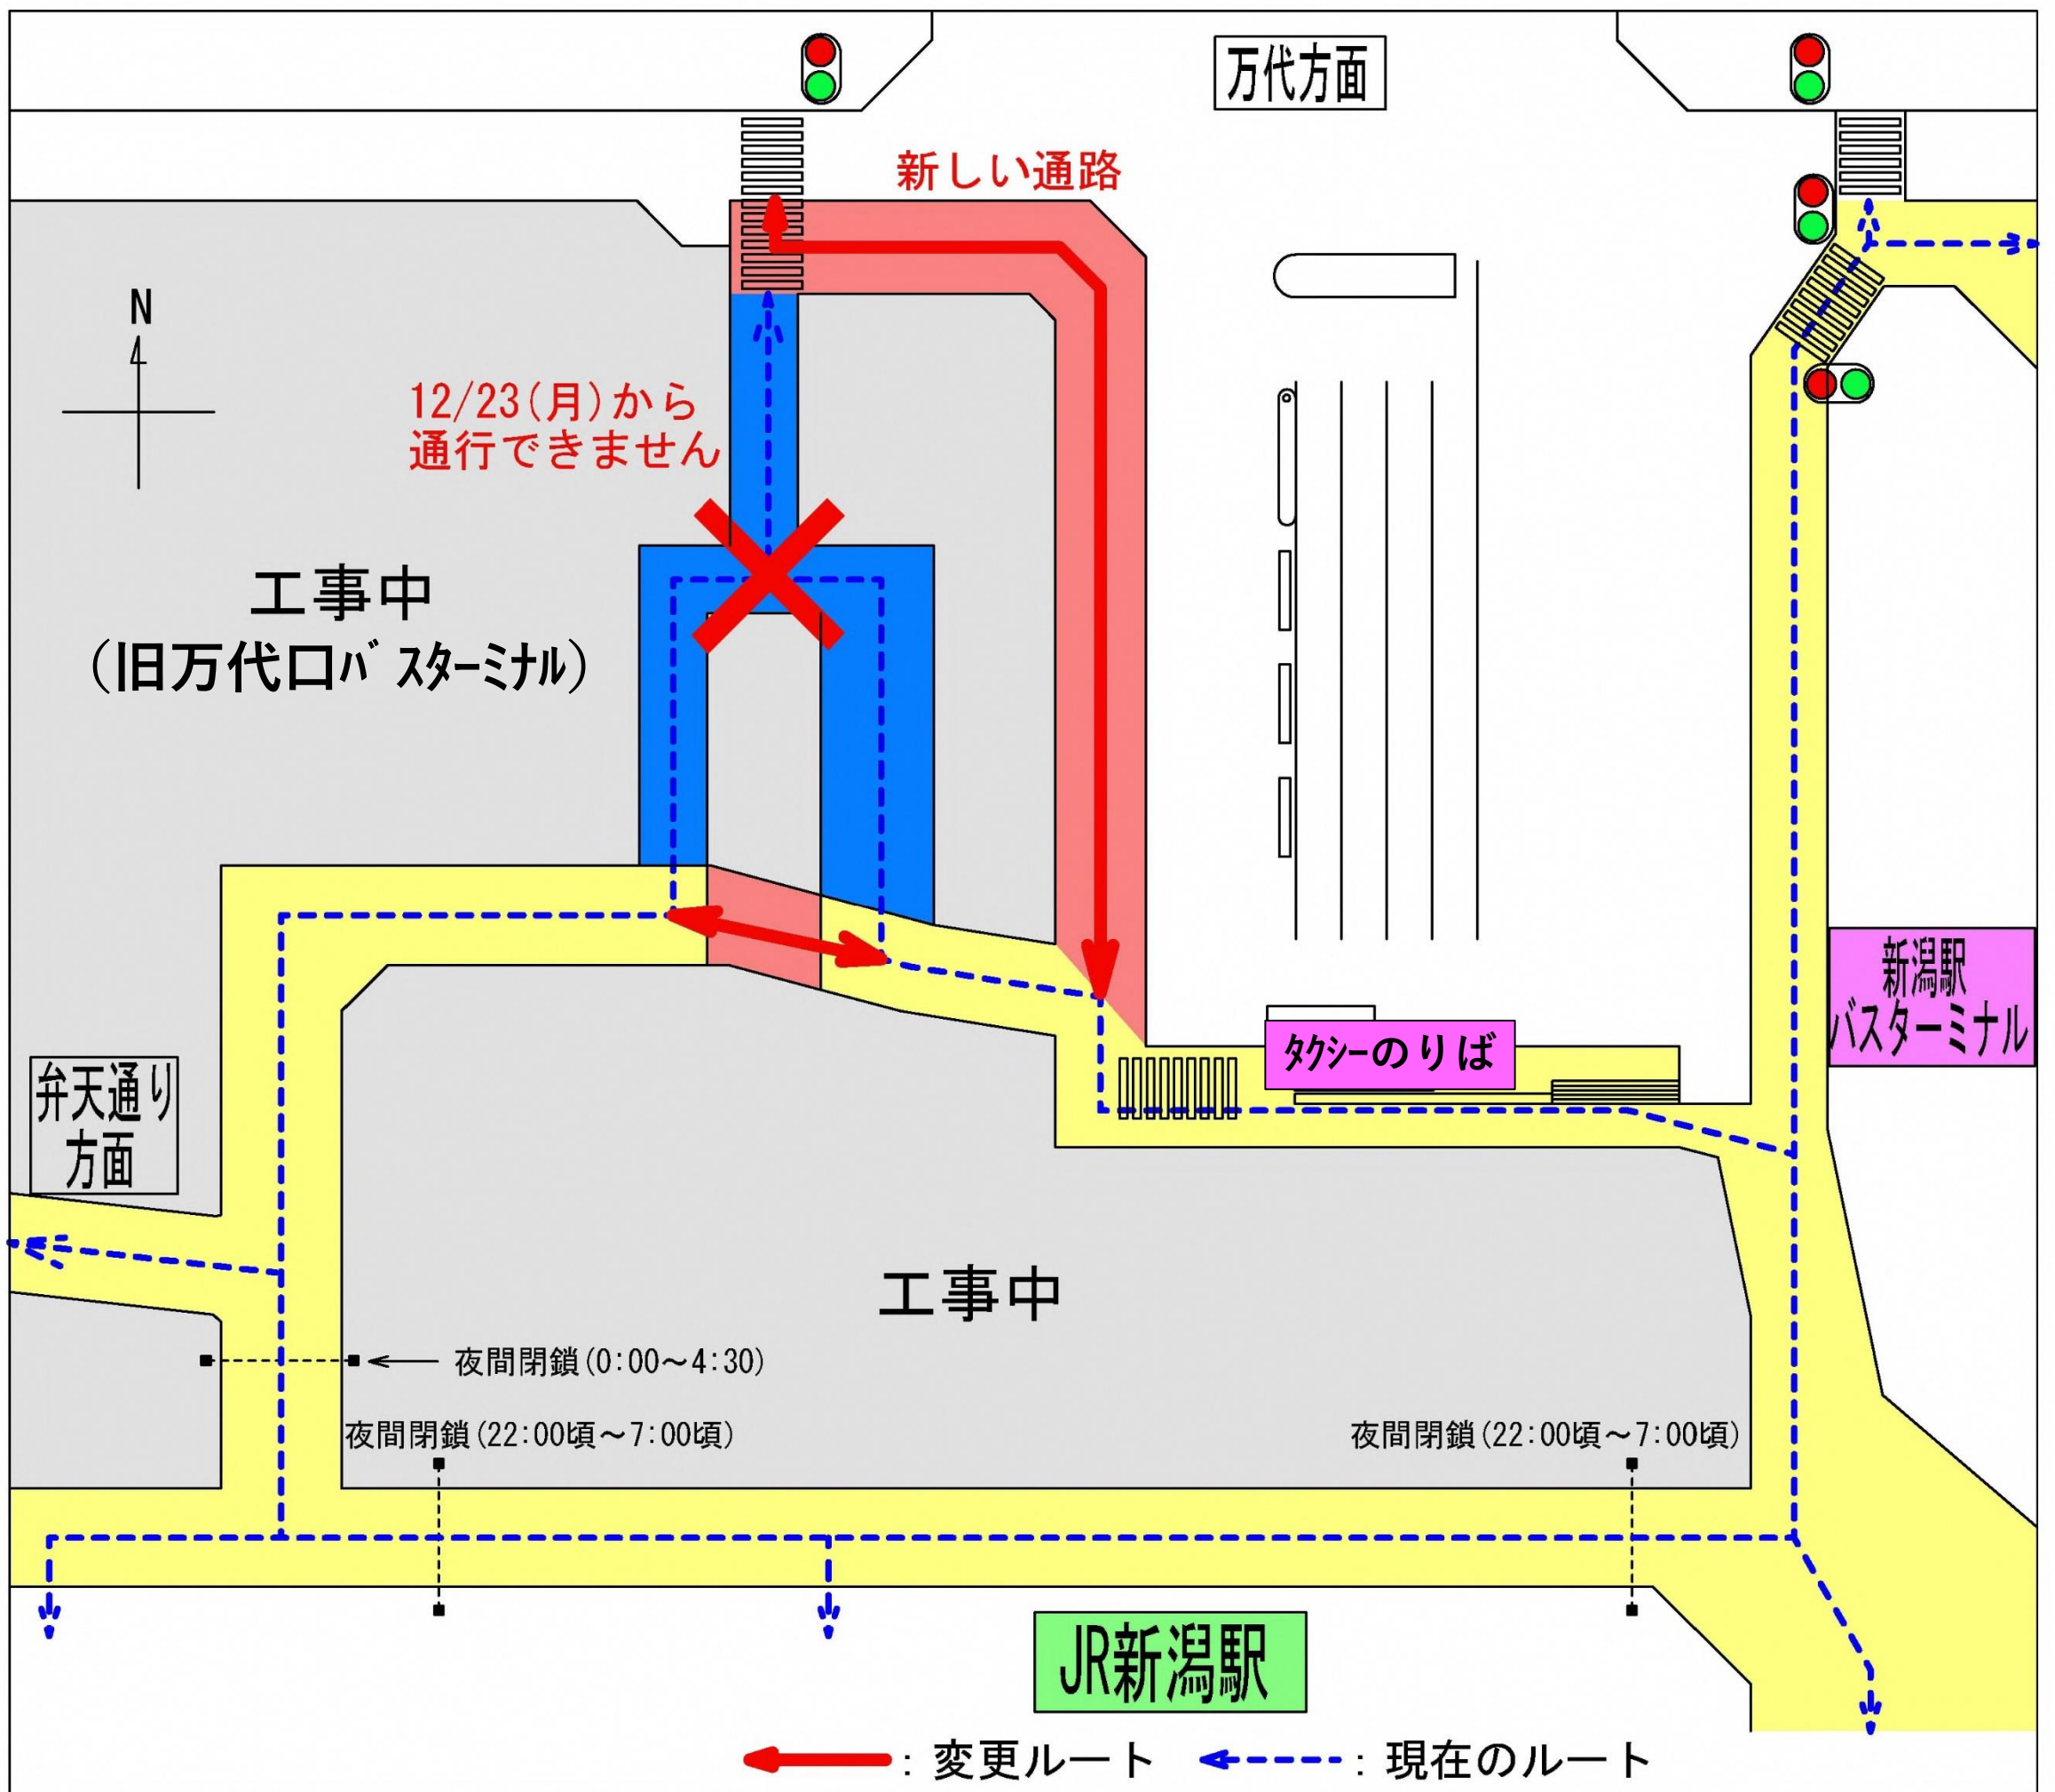

# お知らせ

令和6年12月23日(月)から

下図のとおり現在の通路が  
変更となります

ご迷惑をおかけしますが、ご理解とご協力をお願いします  
新潟市都市政策部新潟駅周辺整備事務所