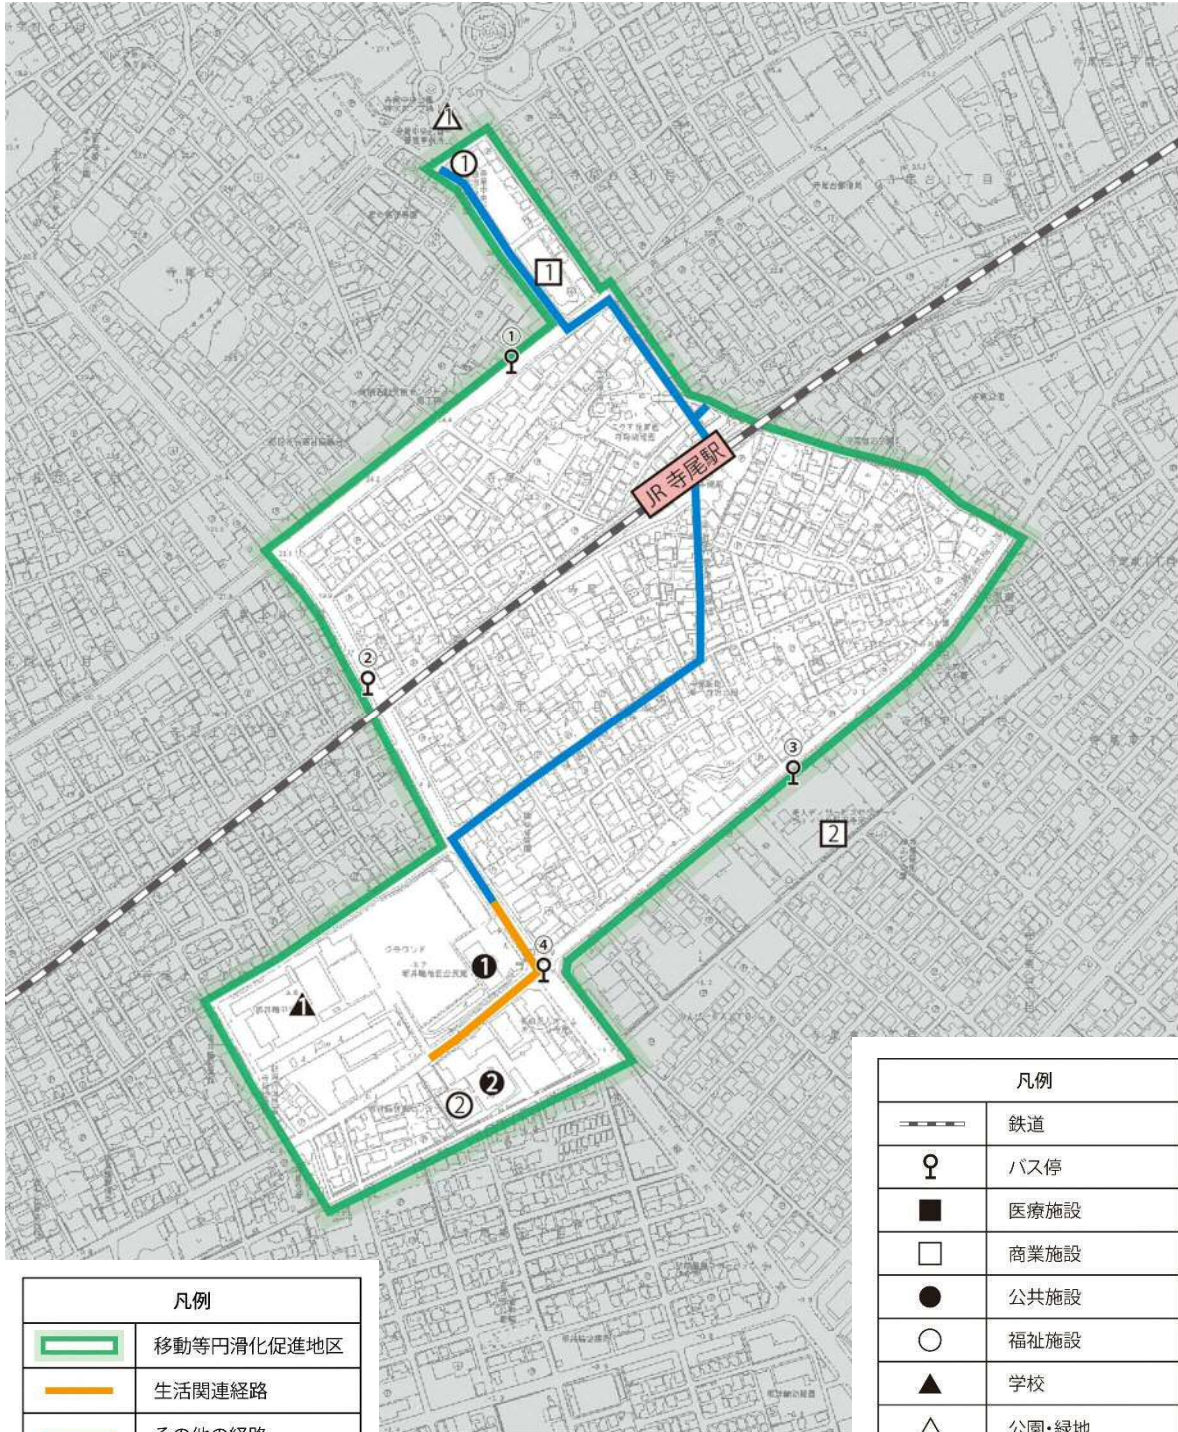

(4) 寺尾駅^{てらお}周辺地区

1) 地区の概要

面積（促進地区）	28.5ha	
旅客施設	JR 寺尾駅	3,558 人/日（2022 年度）
主な生活関連施設	7 施設（特定旅客施設含）	

■地区の特徴

当地区は、砂丘の中腹部に位置し、南北方向に高低差があり駅の南西方面に坂を下った地点に西区役所、坂井輪^{さかいわ}地区公民館、西区社会福祉協議会西福祉事務所等があります。寺尾駅の北側が高く、老人憩いの家寺尾荘までも緩やかな上りとなっています。寺尾駅は周辺住民が多く利用されており、西区役所、坂井輪^{さかいわ}地区公民館も路線バスや自家用車で多くの人が来訪する地区です。

番号4 てらお 寺尾駅周辺地区

令和6年2月現在

凡例	
	移動等円滑化促進地区
	生活関連経路
	その他の経路
	旅客施設

凡例	
	鉄道
	バス停
	医療施設
	商業施設
	公共施設
	福祉施設
	学校
	公園・緑地
	複数施設

※建築物は2,000㎡以上のもの、公園はトイレのある公園を対象

表 6-8 主な施設 (JR 寺尾駅周辺)

種別	番号	施設名称
停留所	①	寺尾公園前
	②	寺尾駅入口
	③	寺尾駅前通
	④	西区役所前
商業施設	①	マルイ寺尾台店
	②	蔦屋書店バルパルレ寺尾店