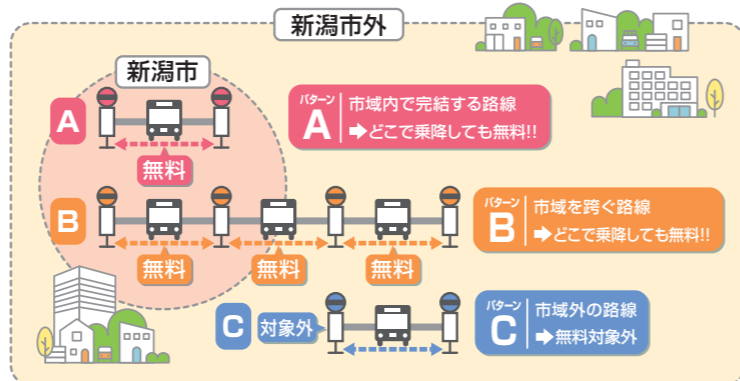

コラボ企画とチェックインラリーを同時開催!

市内施設やイベントとのコラボ!

市内施設やイベントなどにバスでおでかけしてアプリ画面提示で素敵なプレゼントや特典がもらえるコラボ企画を開催! ※詳しくは内面のマップをご確認ください。

チェックインラリーも同時開催!

バスで巡って、設置されている二次元コードを読み込んだ方に抽選で新潟市・佐渡市共通商品券 or バスグッズが当たるチェックインラリーも開催します!

参加方法

- コラボ施設に設置されている二次元コードを読み込むとポイントが付与されます。
  ※二次元コードを読み込む方法は、各施設での二次元コードの説明をご確認ください。
- 合計6ポイント以上となり、アプリのキャンペーンページから申し込みをされた方を対象に抽選で景品をプレゼント!
- 対象施設と付与されるポイントは、内面のマップをご確認ください。

※詳しくはチラシ表面の二次元コードから新潟市HPをご確認ください。

ご利用までの流れ

STEP 1 アプリの事前ダウンロード・登録

りゅーとLinkのダウンロードはこちら!

※交通系ICカードの連携が必要です。りゅーとのほか、Suica等も可。

STEP 2 無料1日乗車券の申し込み

申込期間 **5.8(金) ~ 5.23(土)**

STEP 3 当日の利用

降車時に乗車券画面を見せるだけ!

対象路線
新潟市内で運行しているバス路線
(路線バス、区バス、住民バス)

対象外路線

- 空港リムジンバス ● 新潟市観光循環バス
- 高速バス(新潟県内・県外) ● 加茂市市営バス(かもんバス)
- ミニライナー(直行便)【佐渡汽船~新潟空港】【新潟空港~瀬波温泉】
- 月岡温泉シャトルバス ● 土日運休の路線
- イベント臨時バス 例:【直行】新潟駅~新潟競馬場など

1. **注意事項**
2. 当日は通常ダイヤ(日祝ダイヤ)での運行となります。バスが混雑し乗り切れない場合もありますので、お時間に余裕を持ってバスをご利用ください。
   - 一部対象外の路線がありますのでご注意ください。具体的な対象外路線は、上記の**対象外路線**をご確認ください。
   - 悪天候等の際には、本事業は中止となる場合があります。
   - 当日は、何度でもご利用いただけます。
   - ウエスト観光バス様が運行する角田線・間瀬線の乗車には5月22日(金)までに【事前予約】が必要となります。詳しくは、ウエスト観光バス株のHPをご確認ください。

アプリでバス無料デーをきっかけに、通常時もバスをご利用ください。

※通常時(無料デー以外の日)のバスの乗り方は、右記の二次元コードを参照ください。(新潟市HP)

2026春開催

乗って、使って、街をおトクに楽しもう!

当日バス乗車後アンケートにご協力ください

回答者の中から抽選で Amazon ギフト券 **1,000円** 50名にプレゼント!