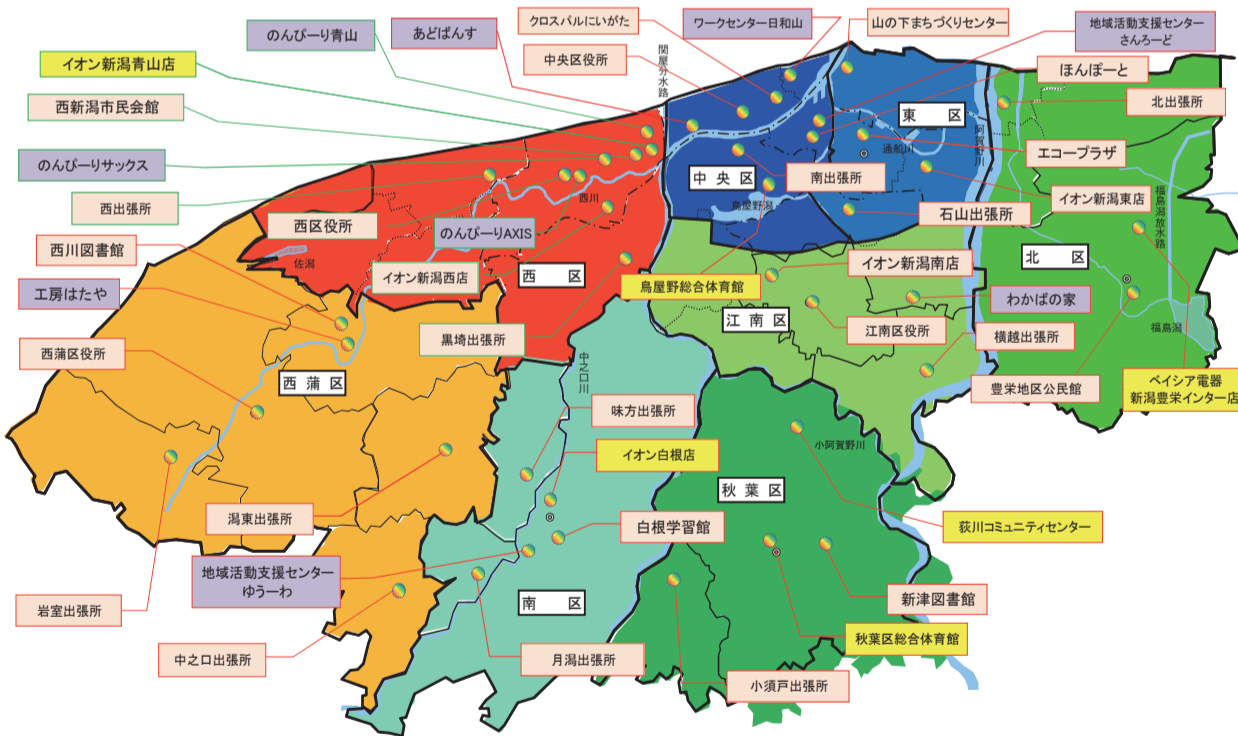

サイチヨ PRESS

ごみの分別で迷った時は・・・

ごみ分別検索サービス【サイチヨDEサーチ】を活用しよう！

日頃のごみ出しで「これは何ごみかな？」と迷ったことはありませんか？
ごみの分別については「ごみ分別百科事典」に詳しく掲載していますが、
より手軽に調べることができるよう、パソコンやスマートフォン等から利用
できるごみ分別検索サービスの提供を始めました。

出したいごみの名称を入力すると、分別区分や出す時の注意点を表示する
仕組みになっています。また、出したいごみの品目に関連するものがある場合、
併せて出し方が表示されます。

市のホームページから「サイチヨDEサーチ」と検索し、ご利用ください。

サイチヨ DE サーチ
QR コード

ごみ出しがスムーズになるし、
分別の再確認もできるね。
いろんな品目で試してみよう！
左のQRコードを読み取ると、
すぐに【サイチヨDEサーチ】の
ページにたどり着くよ。

ごみ減量推進キャラクター「サイチヨ」

新潟市ごみ分別検索サービス【サイチヨDEサーチ】				
<ul style="list-style-type: none"> ごみとリサイクルのページ ごみ分別検索サイトトップ 家庭ごみ収集カレンダー 分別早見表(50言語) 	出したいごみの名称を入力して検索ボタンを押してください。 新潟市でのごみの分け方・出し方がわかります。 ※中間一致でのあいまい検索に対応しています。 ※記号類および半角カタカナは入力できません。			
ごみの名称	(入力の例) 机	検索		
品目名	新潟広域の出し方	巻広域の出し方	小型家電	出すときの注意など
ボールペン(プラ製)	燃やすごみ	普通ごみ		金属製は「燃やさないごみ」 巻広域は「普通ごみ」
関連する品目名	新潟広域の出し方	巻広域の出し方	小型家電	出すときの注意など
鉛筆	燃やすごみ	普通ごみ		
サインペン(プラ製)	燃やすごみ	普通ごみ		
筆	燃やすごみ	普通ごみ		

ごみ分別検索サービス【サイチヨDEサーチ】の検索結果の例

平成26年
6月から

使用済小型家電の回収拠点を増設します(一部移設)

平成24年6月から、「燃やさないごみ」の減量と有用な金属資源等の国内循環を推進するため、使用済小型家電の拠点回収を行っています。現在、市内32カ所までボックス回収、9カ所の障がい者施設で対面回収をしていますが、市民の利便性向上と回収量の増加を目指し、この6月から新たに拠点を2カ所増設し、合計43カ所で回収を行います。また、一部の施設で回収ボックスを新しい施設に移設します。回収された小型家電は、民間リサイクル業者や障がい者施設で選別・分解され、その多くが資源として有効利用されています。ご家庭で使用しなくなった小型家電はお近くの回収拠点に出してください。