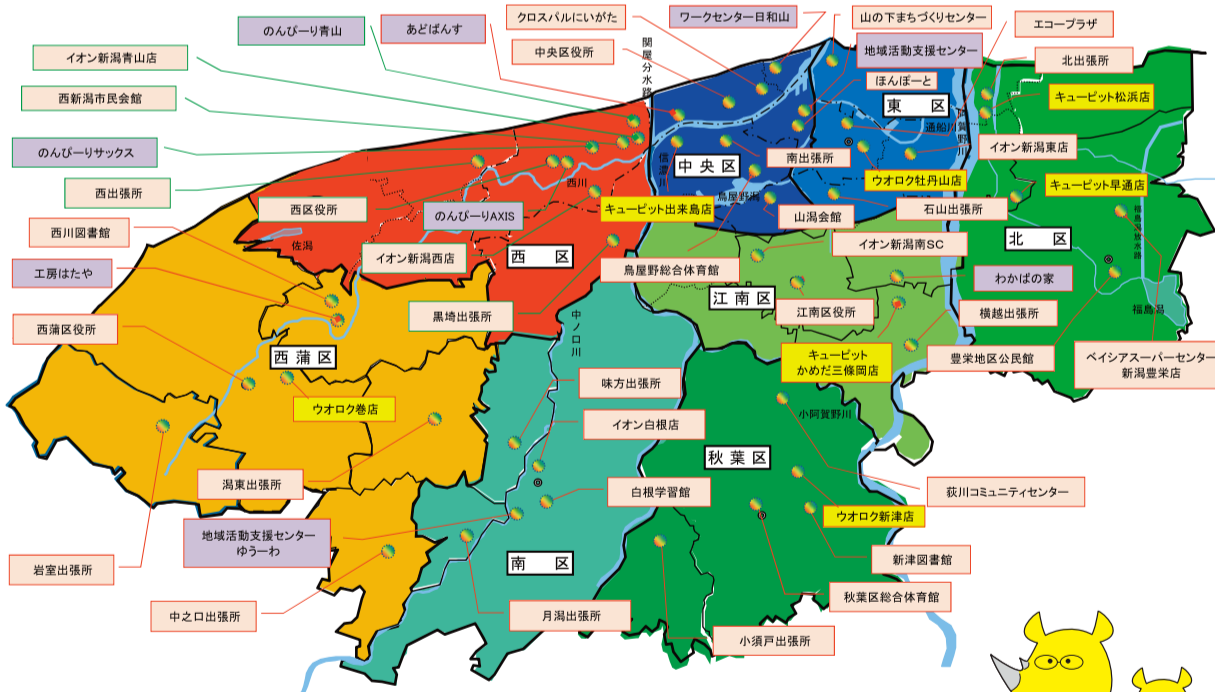

【出す時の注意点】

★出すことができる小型家電は電気・電池で動き回収ボックスに入る大きさ(縦15cm×横35cm×奥行き20cm以内)のものです。対面回収で受け取る場合も同様です。

★家電リサイクル法対象品目(テレビ、エアコン、洗濯機・衣類乾燥機、冷蔵庫・冷凍庫)、白熱電球、蛍光灯、乾電池類(充電式含む)は出すことができません。

★電池は抜き、個人情報が含まれる機器はあらかじめデータを削除してから出してください。

★出すことができる時間帯は施設の開館時間に準じます。

★対面回収施設では、施設職員に直接渡してください。