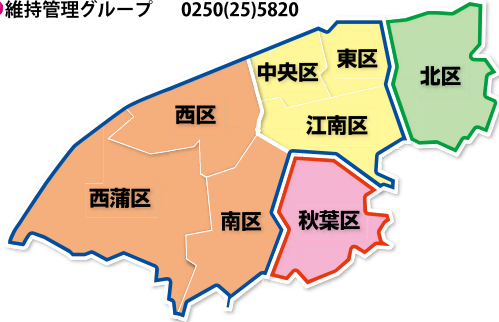

下水道についてのお問い合わせ先

下水道についての情報は
ホームページでもご覧
いただけます。 [新潟市下水道](#) [検索](#)

●下水道の接続、助成金、料金に関すること

東部地域下水道事務所

- 業務係 025(281)9561
- 排水設備係 025(281)9562

北下水道分室

- 業務グループ 025(387)1806

西部地域下水道事務所

- 業務係 025(370)6371
- 普及推進室 025(370)6372

秋葉下水道分室

- 業務グループ 0250(25)5810

●下水道管などの維持管理に関すること

下水道管理センター 維持管理課

- 維持係 025(281)9062

北下水道分室

- 維持管理グループ 025(387)1825

秋葉下水道分室

- 維持管理グループ 0250(25)5820

スマートフォンの
方はこちらから

●下水道整備に関すること

東部地域下水道事務所 計画調整係(北・東・中央・江南区)
025(281)9563

西部地域下水道事務所 計画調整係(秋葉・南・西・西蒲区)
025(370)6373

土・日や夜間で急を要する事項については、各区役所の代表までお問い合わせください。

北 区	025(387)1000	中央区	025(223)1000	秋葉区	0250(23)1000	西 区	025(268)1000
東 区	025(272)1000	江南区	025(383)1000	南 区	025(373)1000	西蒲区	0256(73)1000

水のゆくえ

～暮らしに役立つ下水道～

使った水は正しく下水道へ

新潟市下水道キャラクター
水玉ぼうし

市内の小学生が命名したこの名称には
下水道の大切な役割である
「川や海の汚れをぼうしする」
「大雨による被害をぼうしする」
という意味が込められています

山も、田畑も、
川も、海も、美しく、
次世代へ。新潟市

目次

循環する水と下水道 ----- P 1	水処理工事の助成金・融資制度 -- P 9
下水道の役割 ----- P 3	下水道の使用料金 ----- P11
受益者負担金・受益者分担金 ---- P 5	下水道利用の注意点 ----- P13
下水道処理開始区域と排水設備 --- P 7	下水道についてのお問い合わせ先・P15