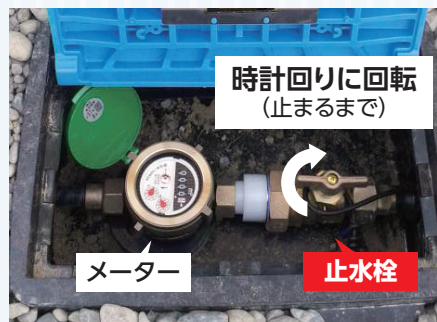

止水栓の位置は？

破裂に早急に対応するため、**止水栓の位置を普段から確認し、操作できる状態にしておくことが重要**です。止水栓は通常、水道メーターボックスの中にあります。