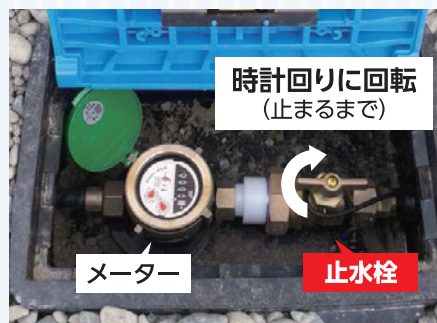

# もしも凍結・破裂したら

新潟市水道局がお届けする情報紙  
水先案内  
特別版

水道管は気温がマイナス4℃以下になると凍結しやすくなり、じゃ口から水が出なくなることや、水道管自体が破裂するおそれがあります。

＼こんなときは要注意！

1

最低気温が  
-4℃以下になる場合

2

真冬が続き  
強い北風が吹く場合

## 破裂

してしまったら

水道管やじゃ口が破裂してしまったら、**止水栓(元栓)**を閉め、**水を止めた上でお近くの新潟市指定水道工事事業者(裏面参照)に修理を依頼してください。(水道局では修理できません)**

なお、修理等の作業にかかる費用は、お客さまの負担となります。

## 止水栓の位置は？

破裂に早急に対応するため、**止水栓の位置を普段から確認し、操作できる状態にしておくことが重要**です。止水栓は通常、水道メーターボックスの中にあります。