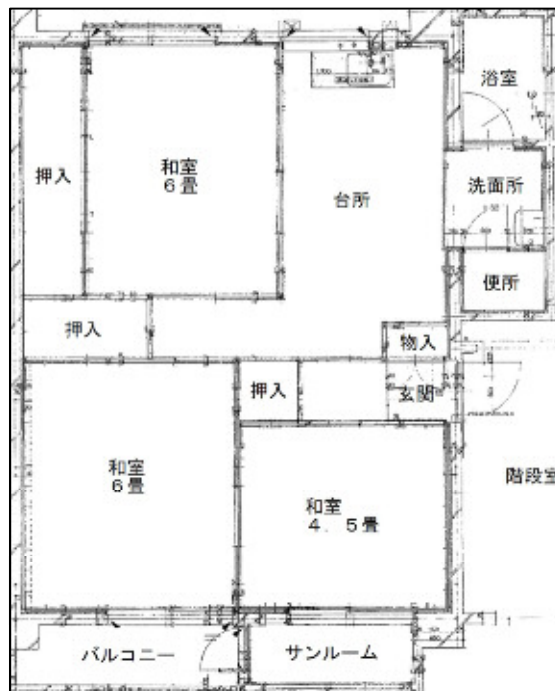

亀田大月住宅

住宅概要	
所在地	江南区亀田大月1丁目3番31号 外
最寄駅・停留所	JR亀田駅, 福寿団地バス停
路線名	JR信越本線
	亀田・横越線
建築年度	昭和57年度
構造	鉄筋コンクリート造
階数	3階
戸数	36戸
風呂設備の有無	無
エレベーターの有無	無
駐車場の有無	34区画
学区	亀田西小学校 / 亀田西中学校

部屋概要	
タイプ	専有面積
3DK	58.8㎡

※その他, 家賃や抽選会の倍率等につきましては, 「市営住宅入居申し込みご案内」を確認ください。

※駐車場については, 区画に空きがある場合のみ申し込みできます。

参考間取り図

3DK