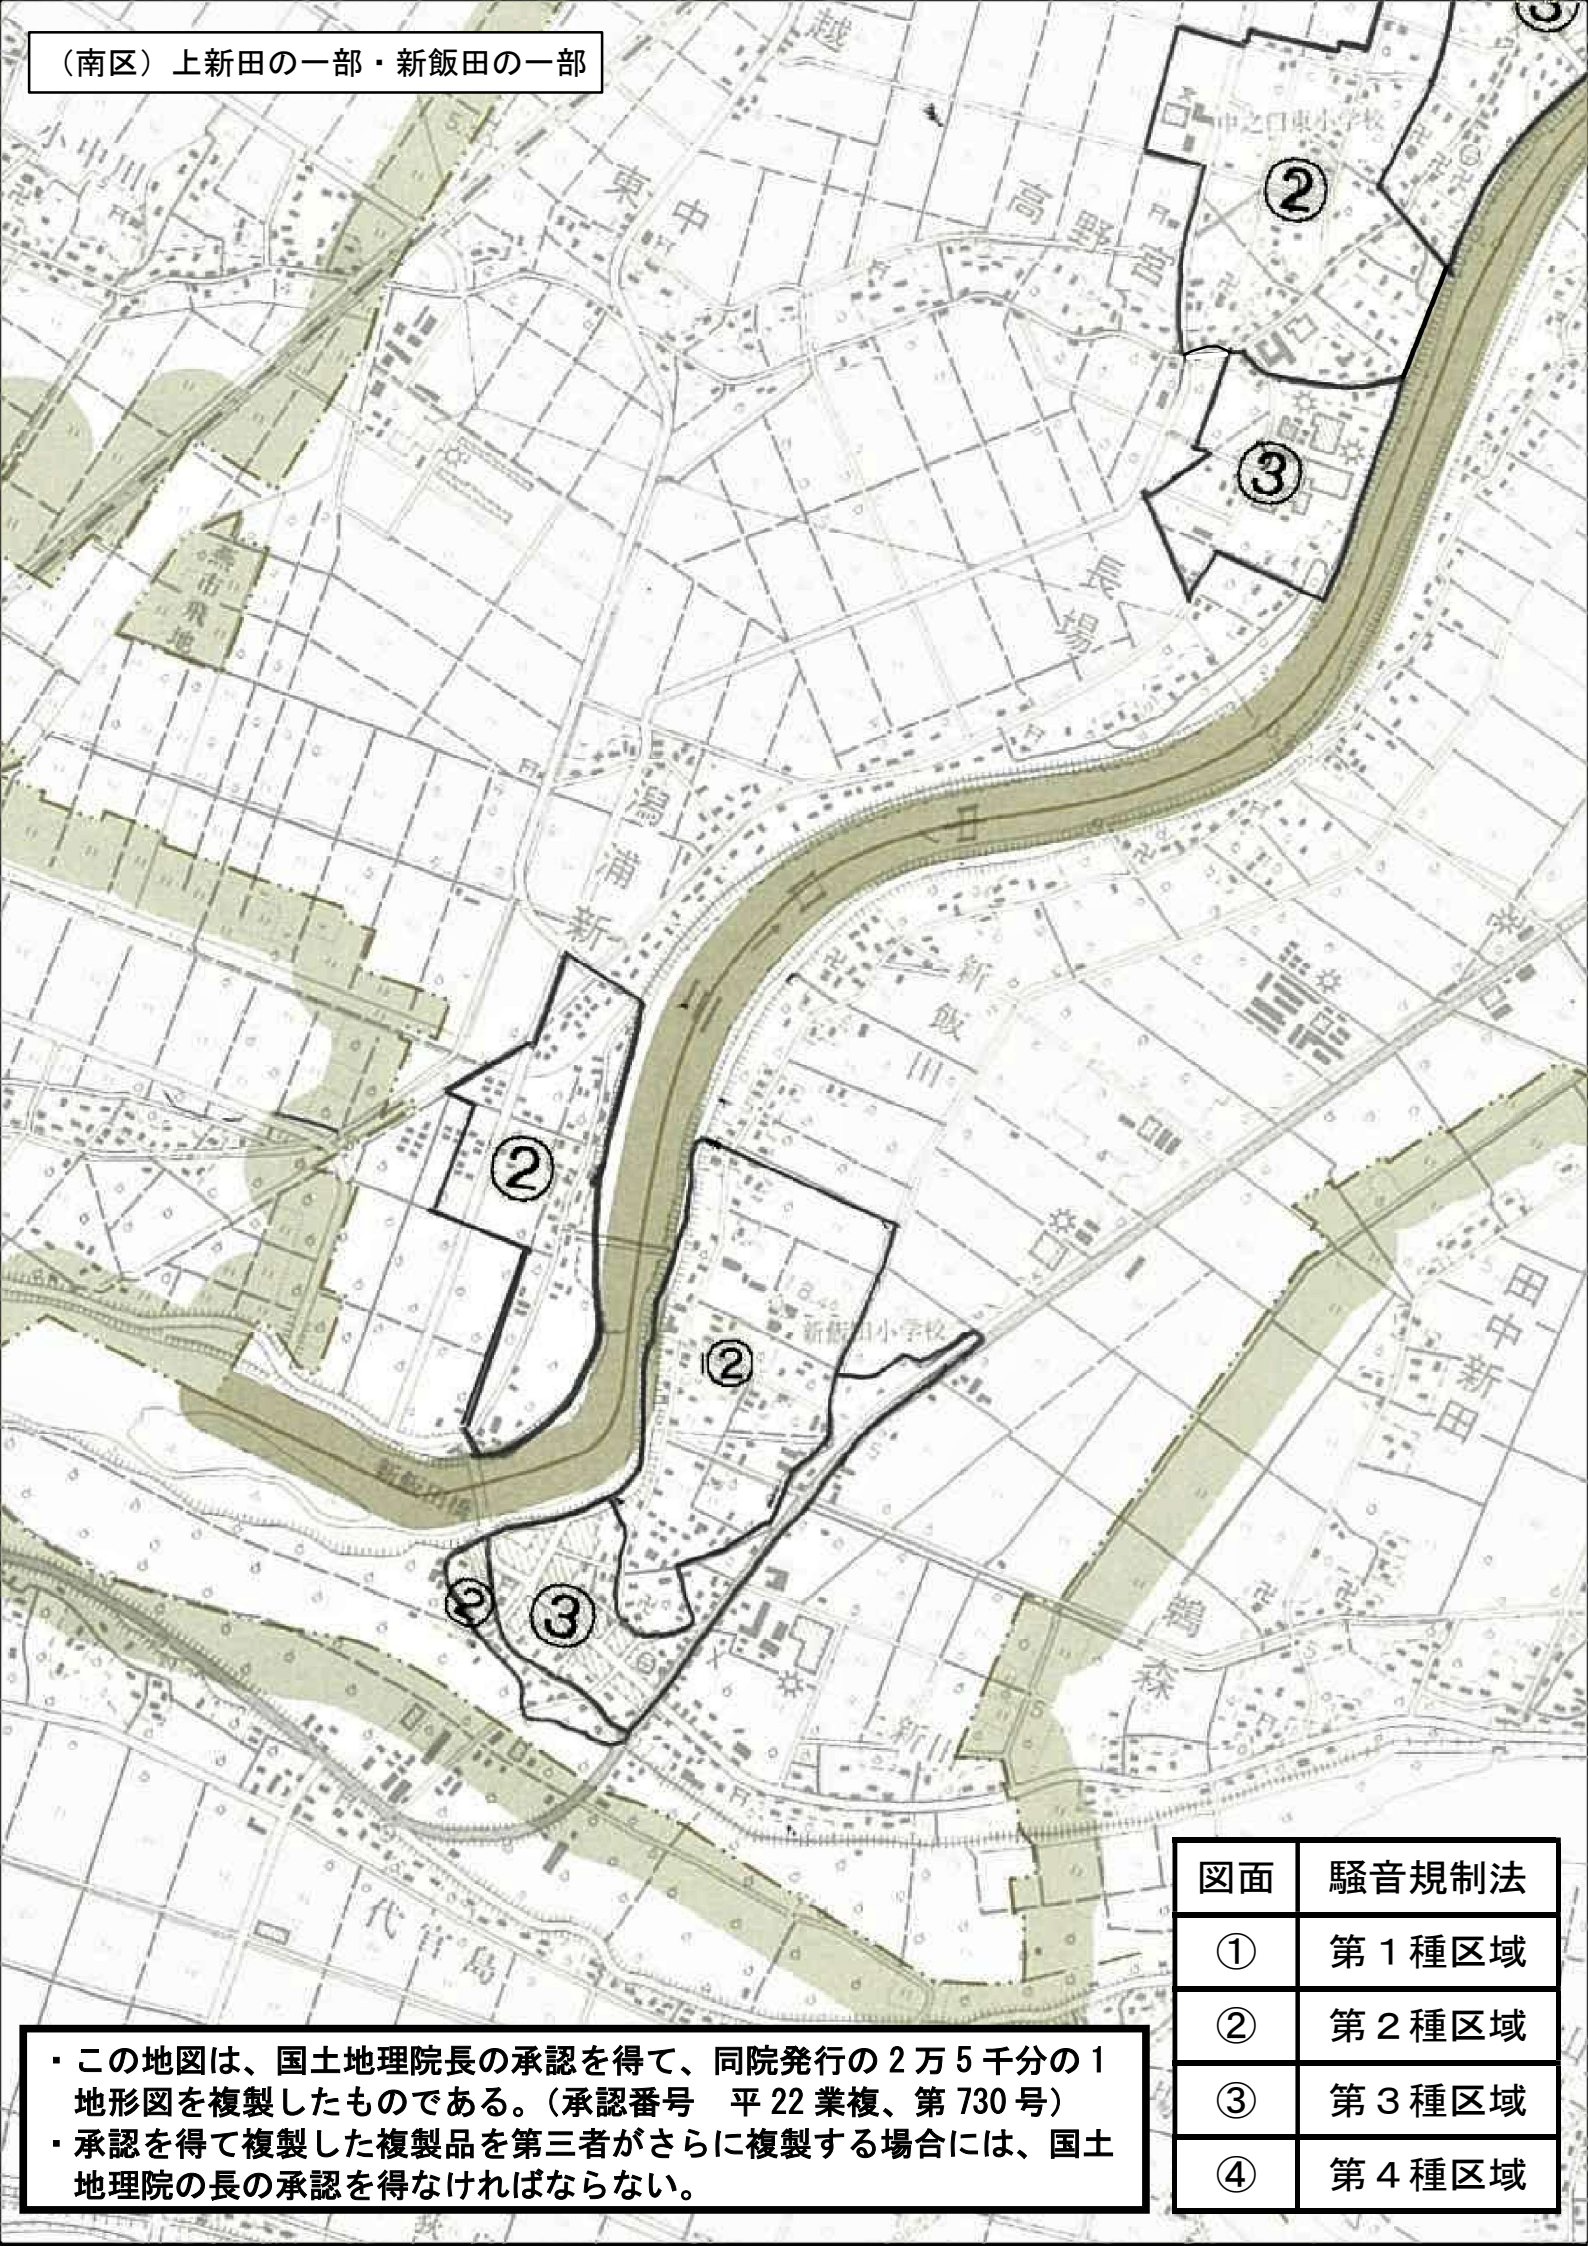

(南区) 上新田の一部・新飯田の一部

図面	騒音規制法
①	第1種区域
②	第2種区域
③	第3種区域
④	第4種区域

・この地図は、国土地理院長の承認を得て、同院発行の2万5千分の1地形図を複製したものである。(承認番号 平22業複、第730号)
・承認を得て複製した複製品を第三者がさらに複製する場合には、国土地理院の長の承認を得なければならない。