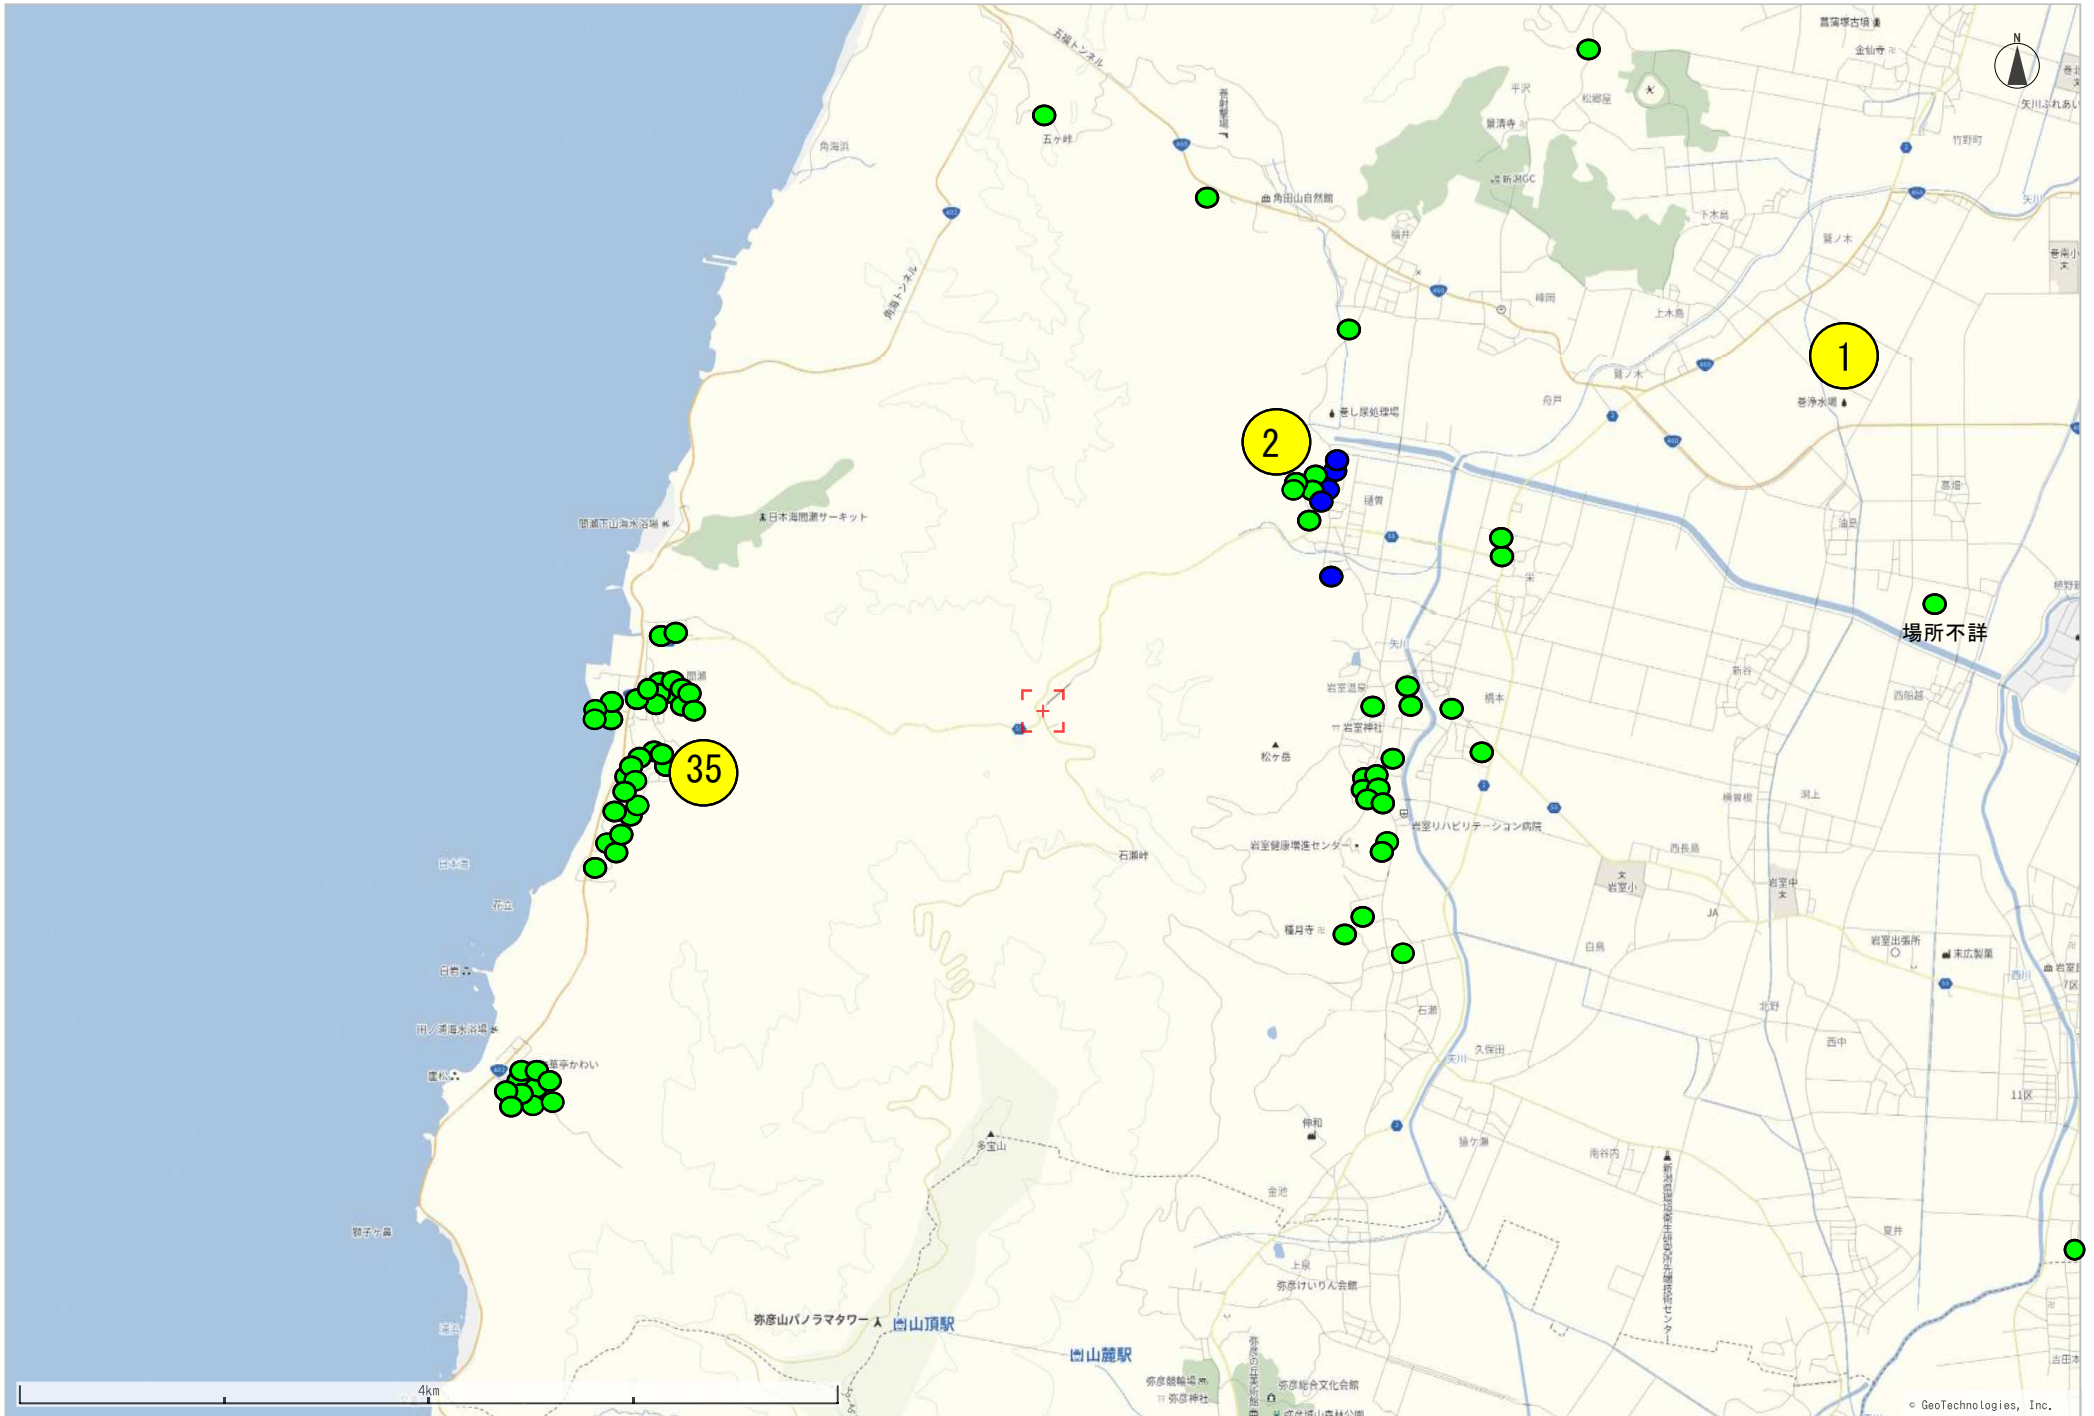

## 西蒲区イノシシ情報(R6.12.31現在)

	H28	H29	H30	R1	R2	R3	R4	R5	R6
目撃(件)	1	0	8	34	52	26	47	69	101
足跡など(件)	1	1	2	11	21	38	64	51	15
死体発見(頭)	1	0	6	3	4	3	3	5	0

	H28	H29	H30	R1	R2	R3	R4	R5	R6
市事業(頭)	—	—	0	2	4	4	14	9	73
(内訳)箱罠	—	—	0	2	3	2	14	4	50
くくり罠	—	—	—	—	—	—	—	2	19
銃	—	—	0	0	0	2	0	3	4
その他	—	—	0	0	1	0	0	0	0
県事業(頭)	—	—	—	—	—	—	3	13	実施中
許可捕獲(頭)	—	—	—	—	—	—	1	0	8
狩猟捕獲(頭)	0	0	0	0	1	2	0	16	実施中

# イノシシ出没位置図 (R6. 4. 1~12. 31)

- 目撃
- 痕跡
- 捕獲 (市事業)  
※数字は捕獲頭数
- 死体発見

Copyright(c)2015 Niigata-City All rights reserved

© GeoTechnologies, Inc.