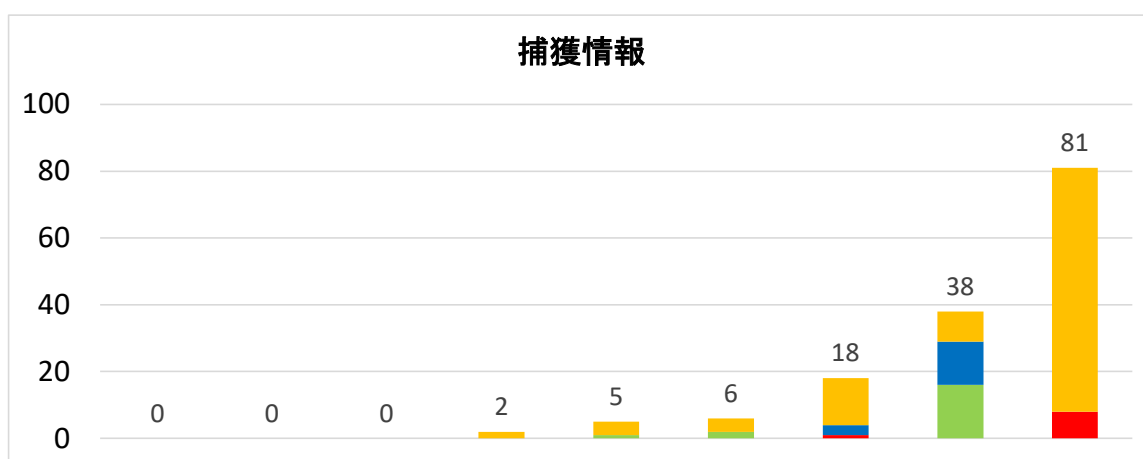

## 西蒲区イノシシ情報(R6.12.31現在)

	H28	H29	H30	R1	R2	R3	R4	R5	R6
目撃(件)	1	0	8	34	52	26	47	69	101
足跡など(件)	1	1	2	11	21	38	64	51	15
死体発見(頭)	1	0	6	3	4	3	3	5	0

	H28	H29	H30	R1	R2	R3	R4	R5	R6
市事業(頭)	—	—	0	2	4	4	14	9	73
(内訳)箱罠	—	—	0	2	3	2	14	4	50
くくり罠	—	—	—	—	—	—	—	2	19
銃	—	—	0	0	0	2	0	3	4
その他	—	—	0	0	1	0	0	0	0
県事業(頭)	—	—	—	—	—	—	3	13	実施中
許可捕獲(頭)	—	—	—	—	—	—	1	0	8
狩猟捕獲(頭)	0	0	0	0	1	2	0	16	実施中

# イノシシ出没位置図 (R6. 4. 1~12. 31)

- 目撃
- 痕跡
- 捕獲 (市事業)  
※数字は捕獲頭数
- 死体発見

Copyright(c)2015 Niigata-City All rights reserved

© GeoTechnologies, Inc.