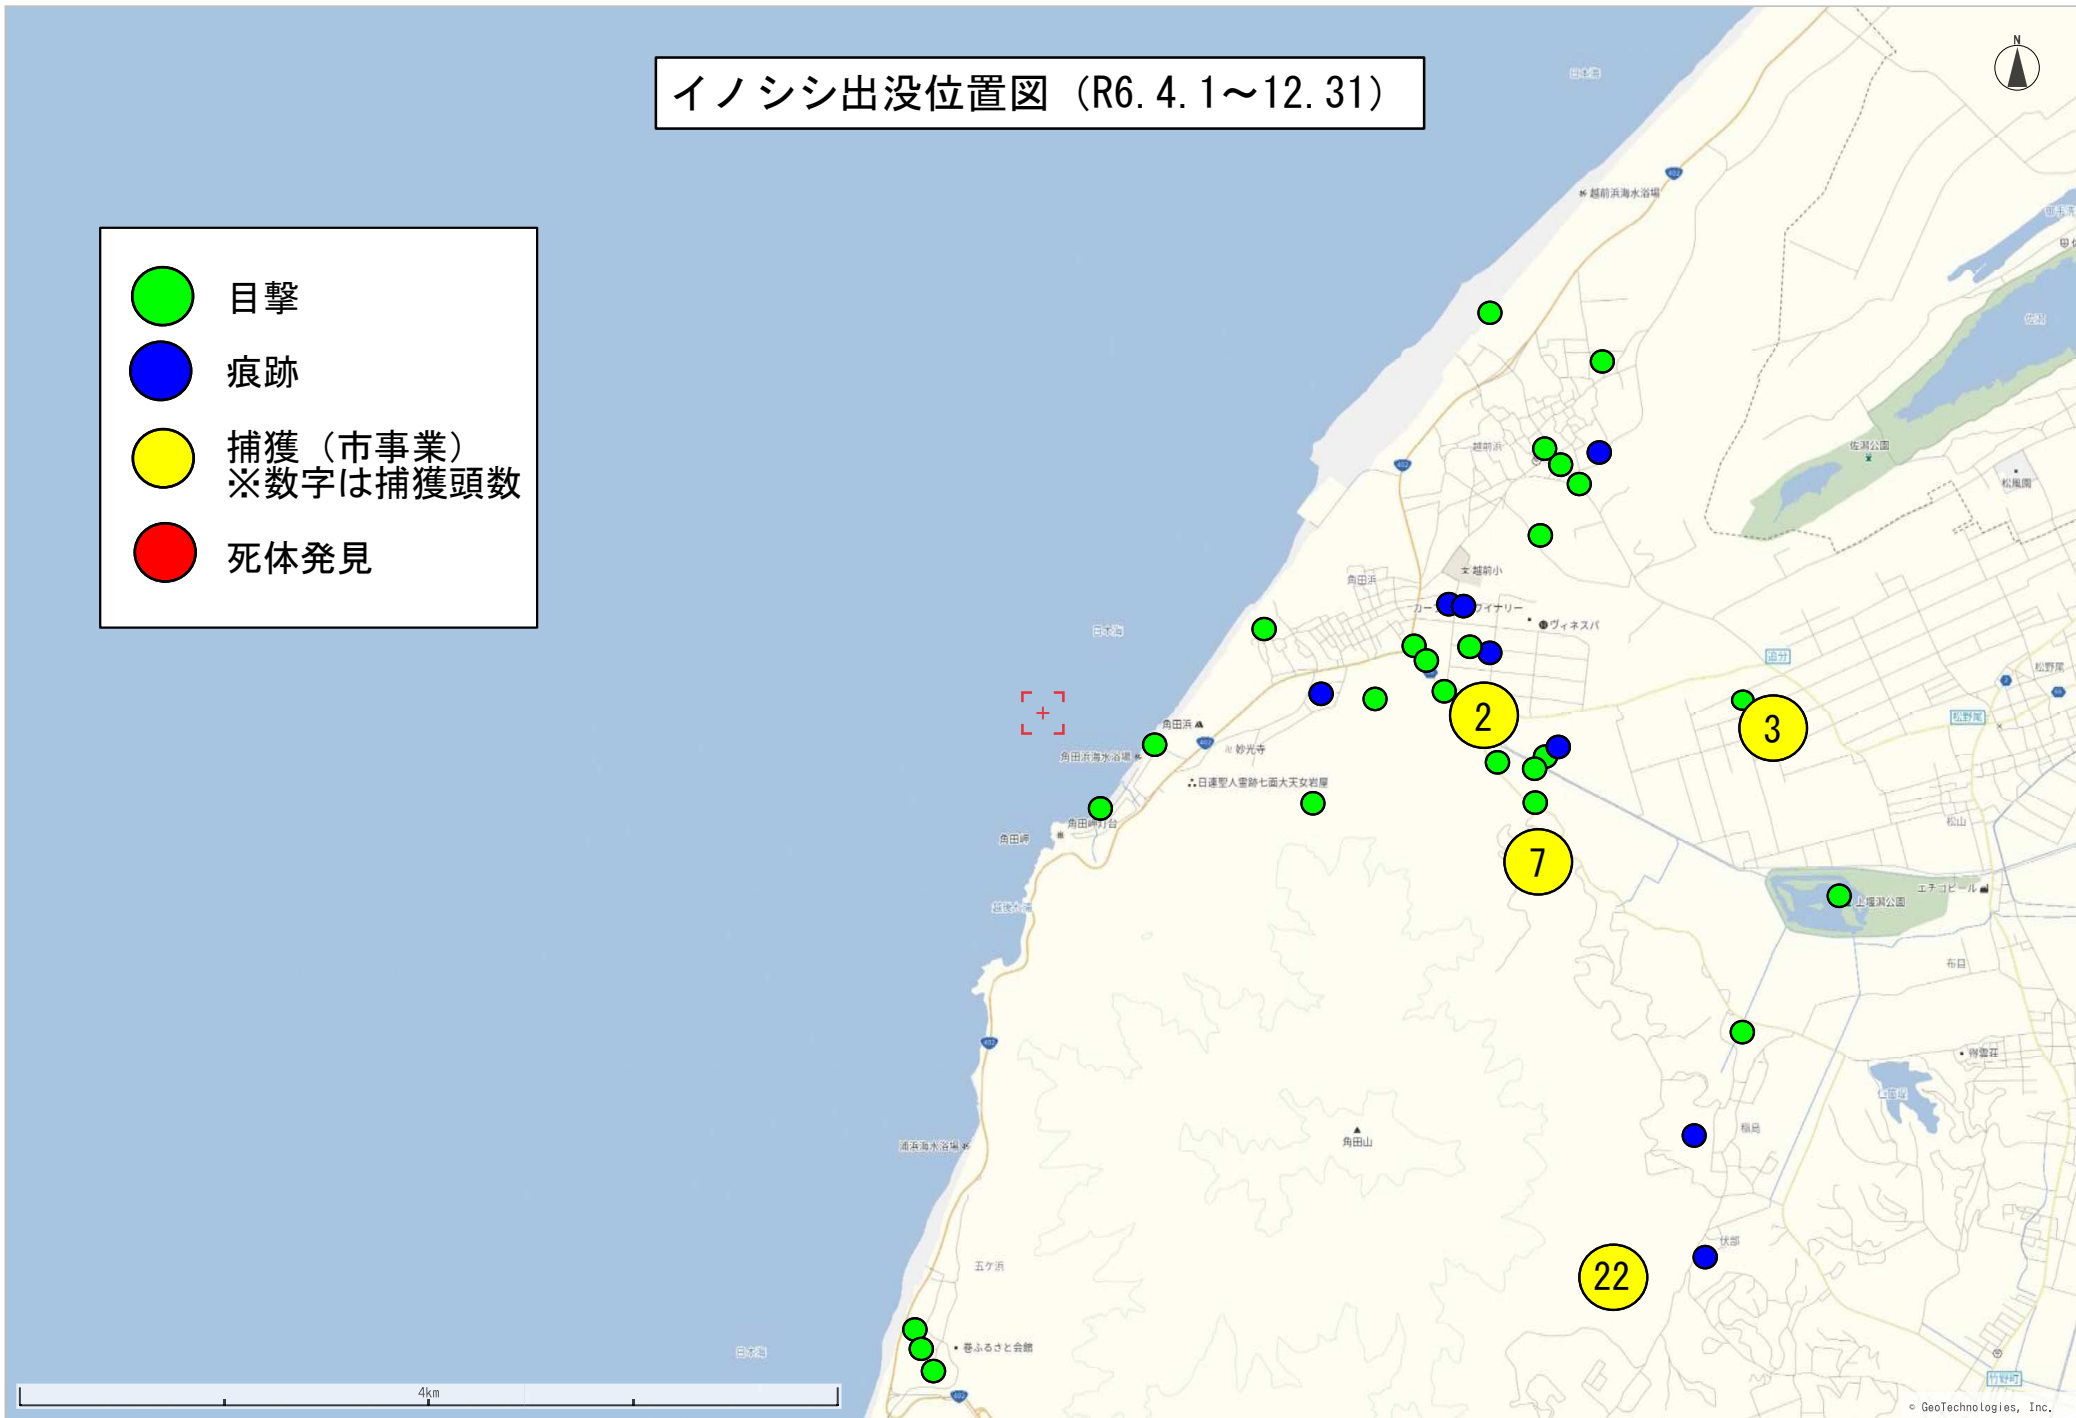

## 西蒲区イノシシ情報(R6.12.31現在)

	H28	H29	H30	R1	R2	R3	R4	R5	R6
目撃(件)	1	0	8	34	52	26	47	69	101
足跡など(件)	1	1	2	11	21	38	64	51	15
死体発見(頭)	1	0	6	3	4	3	3	5	0

	H28	H29	H30	R1	R2	R3	R4	R5	R6
市事業(頭)	—	—	0	2	4	4	14	9	73
(内訳)箱罠	—	—	0	2	3	2	14	4	50
くくり罠	—	—	—	—	—	—	—	2	19
銃	—	—	0	0	0	2	0	3	4
その他	—	—	0	0	1	0	0	0	0
県事業(頭)	—	—	—	—	—	—	3	13	実施中
許可捕獲(頭)	—	—	—	—	—	—	1	0	8
狩猟捕獲(頭)	0	0	0	0	1	2	0	16	実施中

# イノシシ出没位置図 (R6. 4. 1~12. 31)

- 目撃
- 痕跡
- 捕獲 (市事業)  
※数字は捕獲頭数
- 死体発見

Copyright(c)2015 Niigata-City All rights reserved

© GeoTechnologies, Inc.