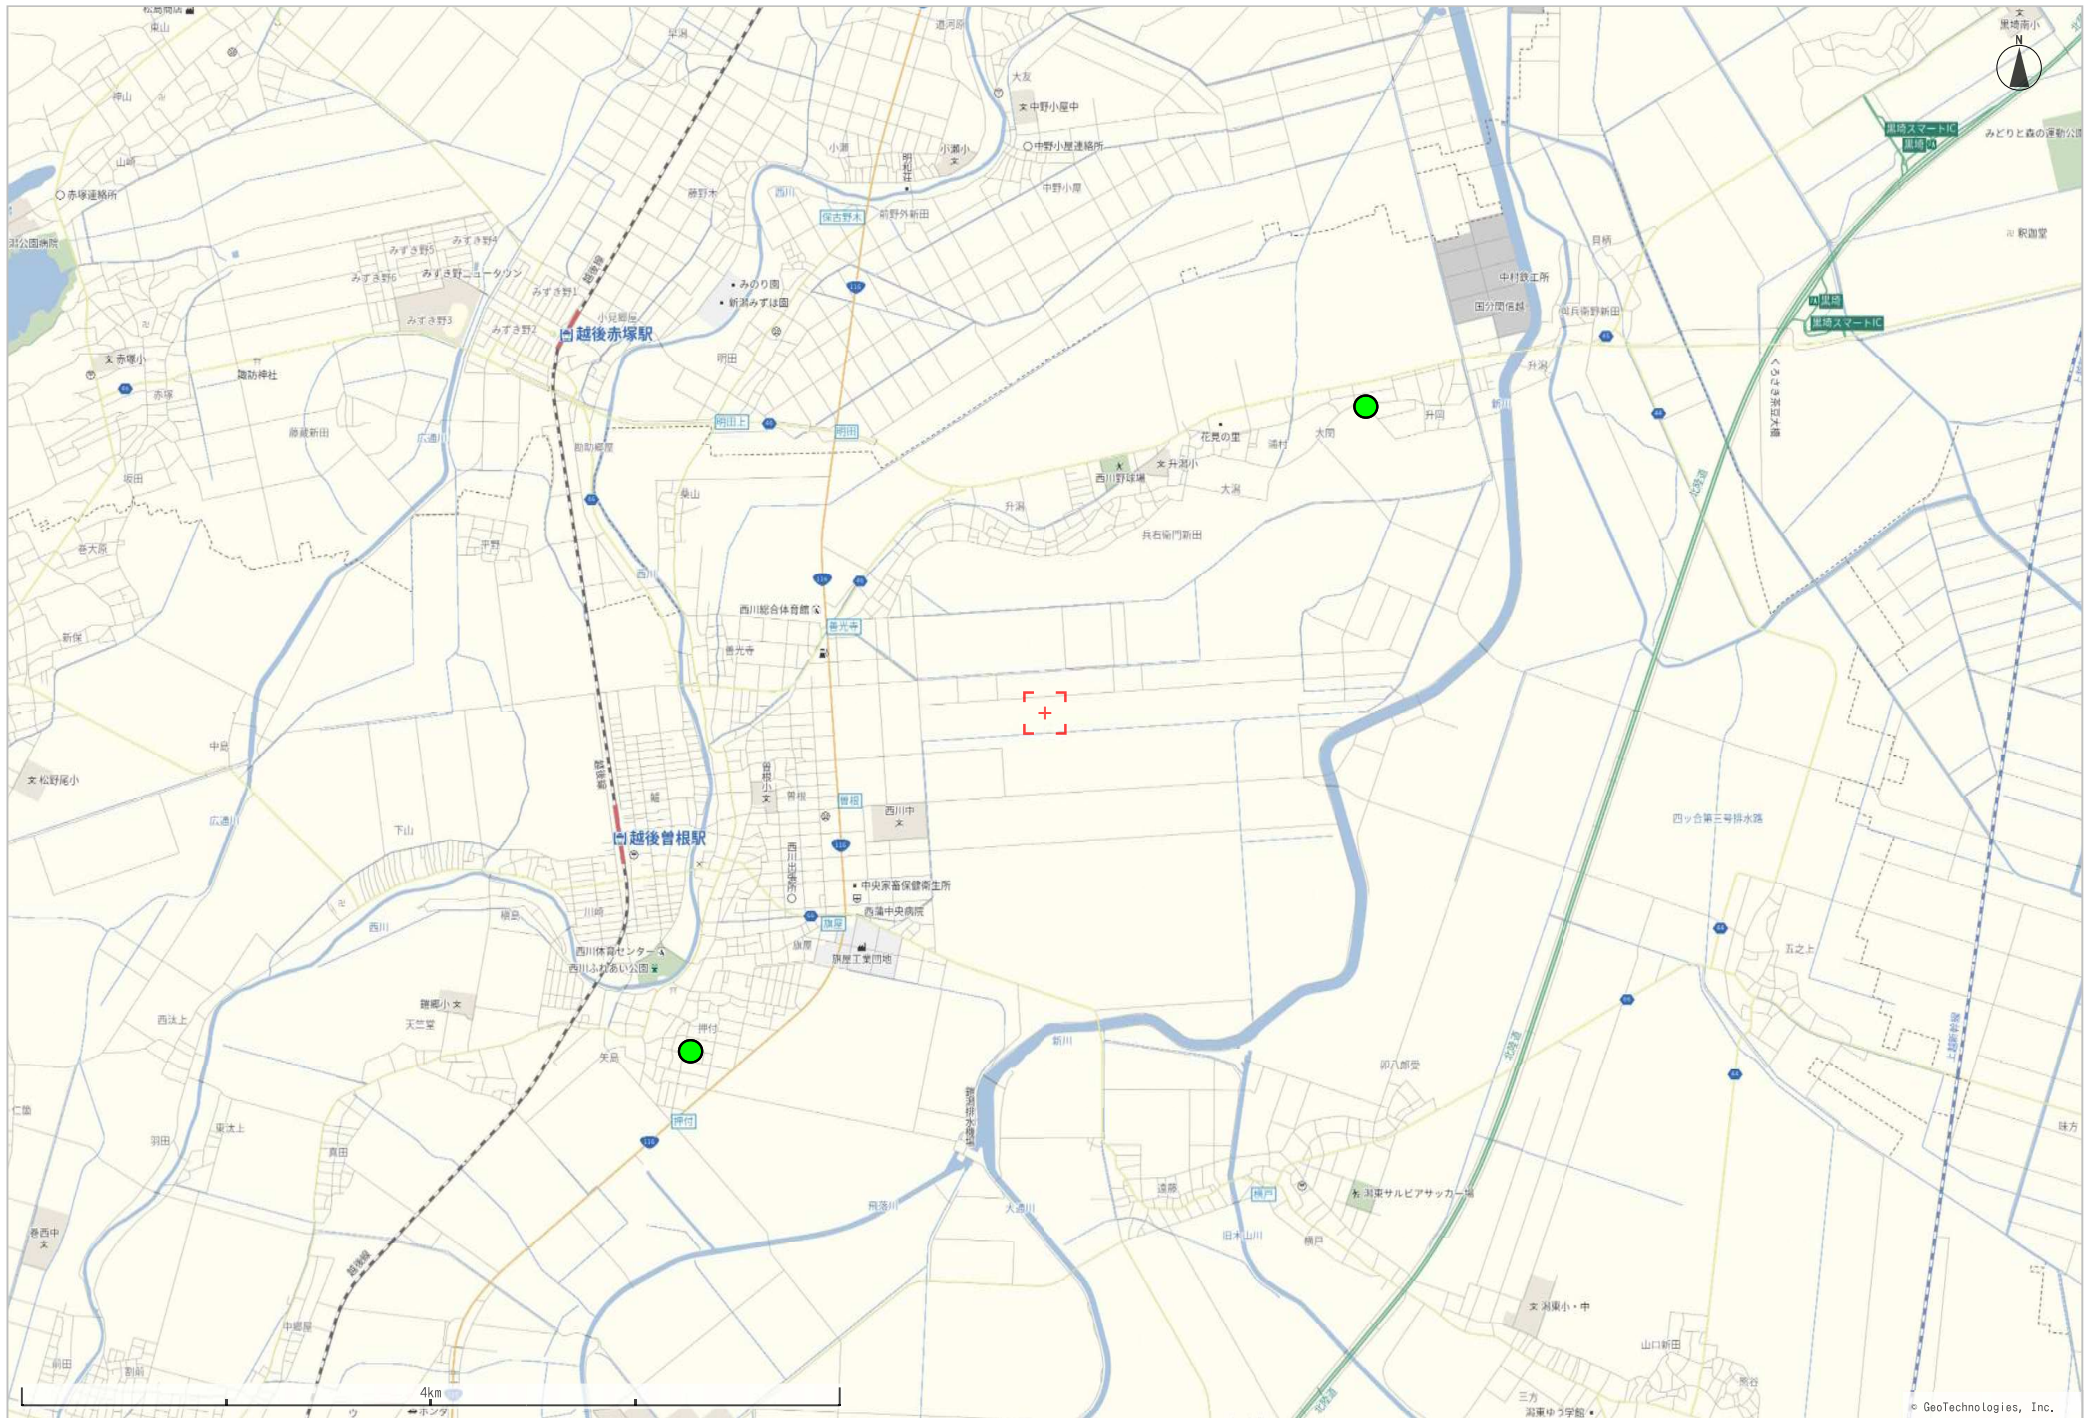

## 西蒲区イノシシ情報(R6.12.31現在)

	H28	H29	H30	R1	R2	R3	R4	R5	R6
目撃(件)	1	0	8	34	52	26	47	69	101
足跡など(件)	1	1	2	11	21	38	64	51	15
死体発見(頭)	1	0	6	3	4	3	3	5	0

	H28	H29	H30	R1	R2	R3	R4	R5	R6
市事業(頭)	—	—	0	2	4	4	14	9	73
(内訳)箱罠	—	—	0	2	3	2	14	4	50
くくり罠	—	—	—	—	—	—	—	2	19
銃	—	—	0	0	0	2	0	3	4
その他	—	—	0	0	1	0	0	0	0
県事業(頭)	—	—	—	—	—	—	3	13	実施中
許可捕獲(頭)	—	—	—	—	—	—	1	0	8
狩猟捕獲(頭)	0	0	0	0	1	2	0	16	実施中

# イノシシ出没位置図 (R6. 4. 1~12. 31)

- 目撃
- 痕跡
- 捕獲 (市事業)  
※数字は捕獲頭数
- 死体発見

Copyright(c)2015 Niigata-City All rights reserved

© GeoTechnologies, Inc.