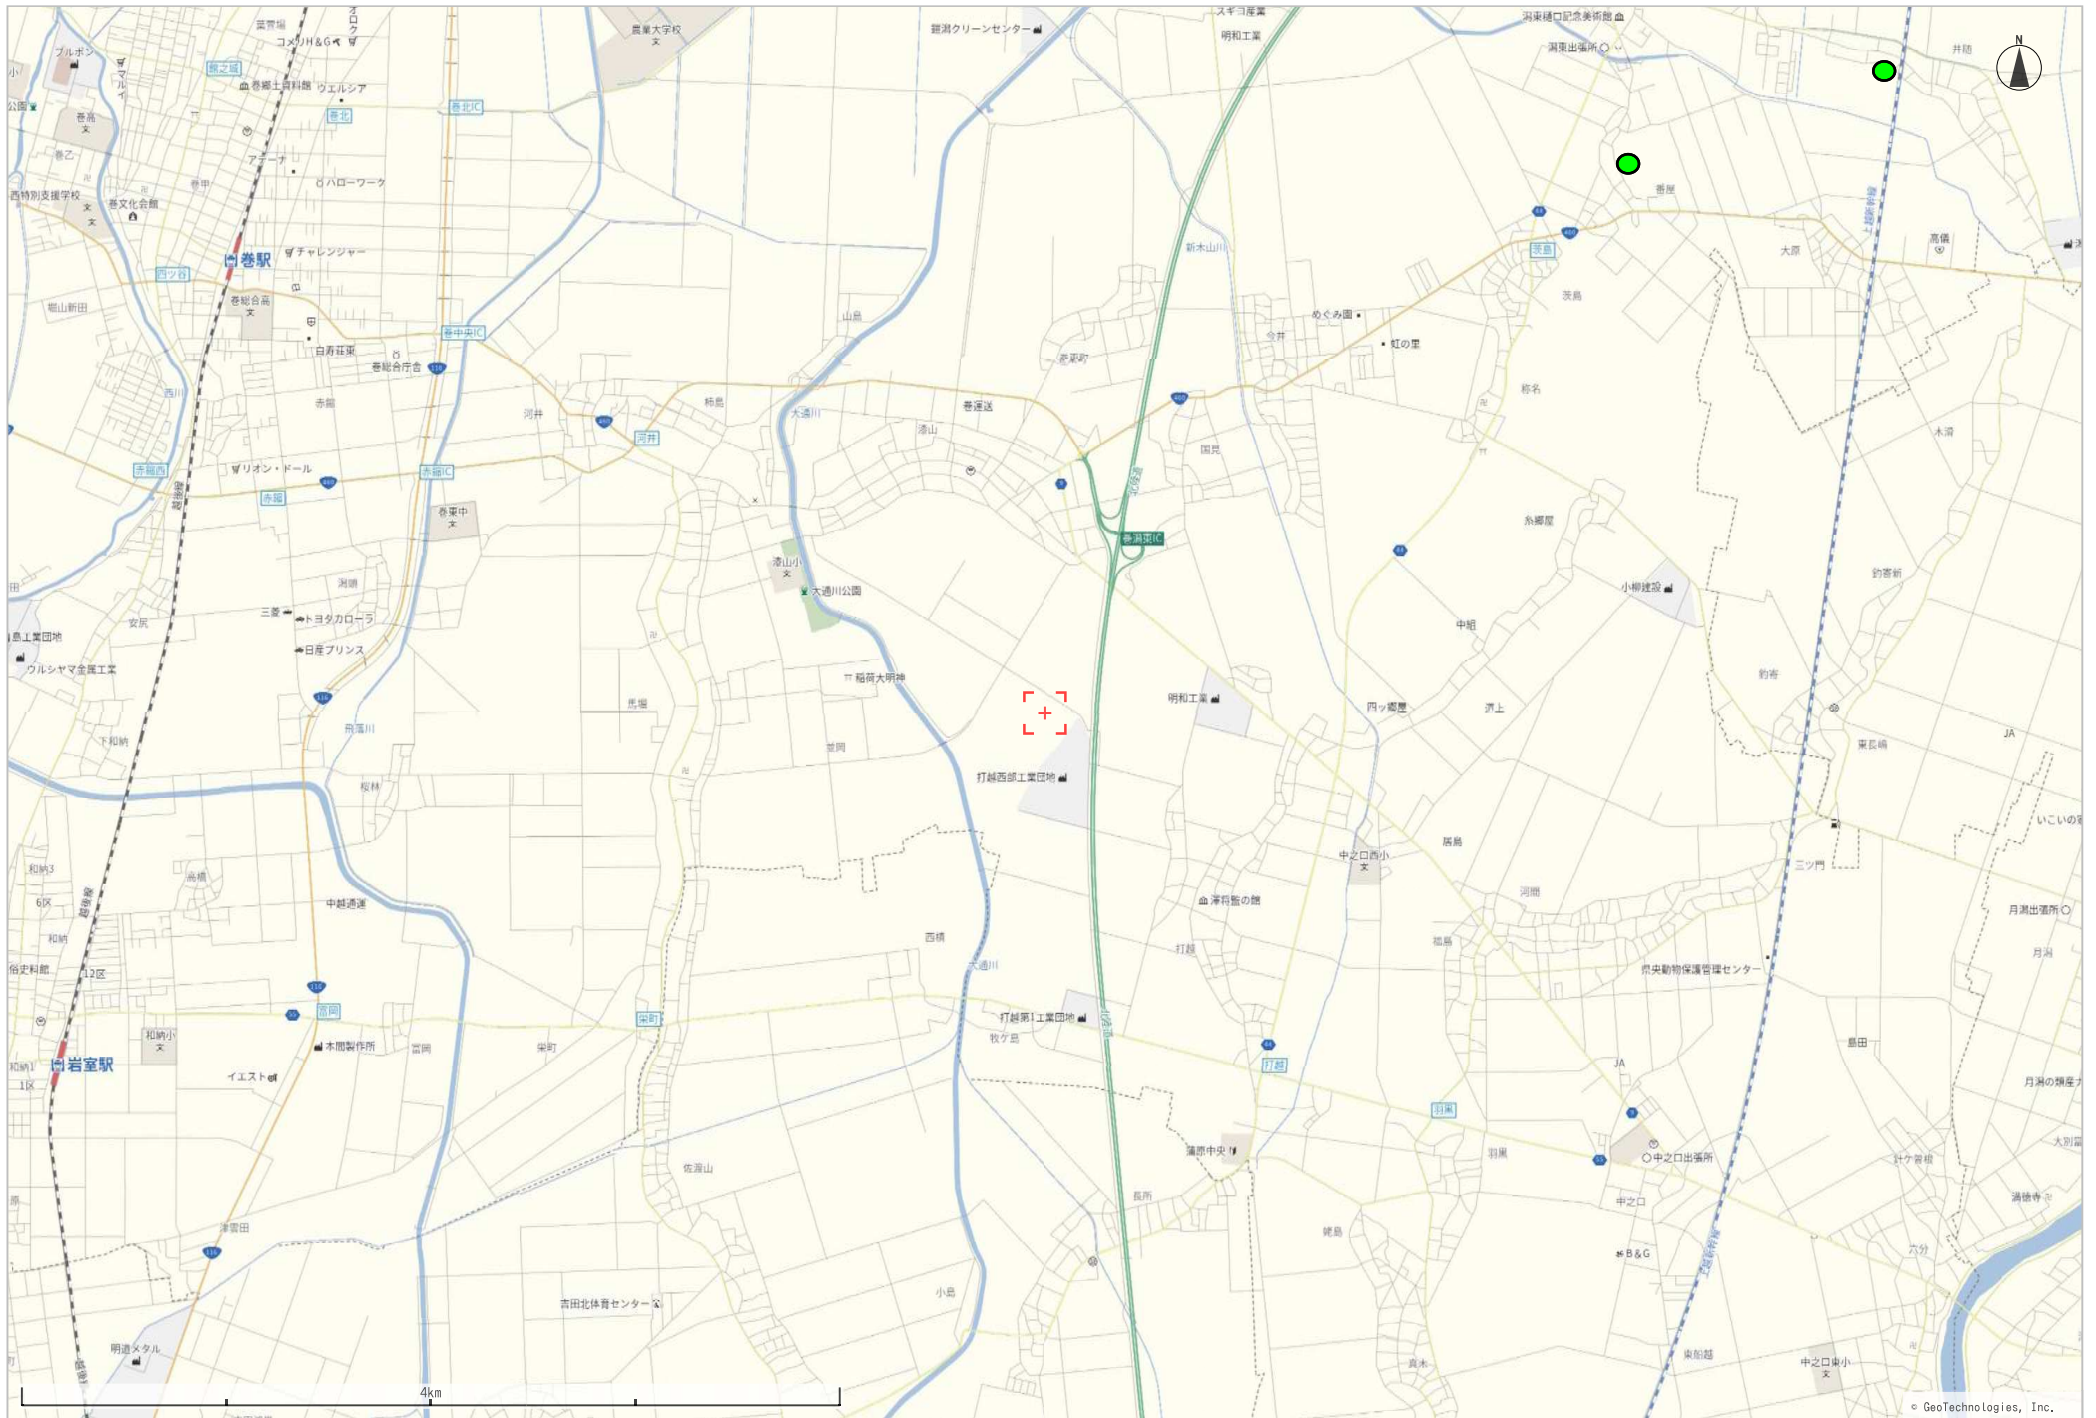

## 西蒲区イノシシ情報(R6.12.31現在)

	H28	H29	H30	R1	R2	R3	R4	R5	R6
目撃(件)	1	0	8	34	52	26	47	69	101
足跡など(件)	1	1	2	11	21	38	64	51	15
死体発見(頭)	1	0	6	3	4	3	3	5	0

	H28	H29	H30	R1	R2	R3	R4	R5	R6
市事業(頭)	—	—	0	2	4	4	14	9	73
(内訳)箱罠	—	—	0	2	3	2	14	4	50
くくり罠	—	—	—	—	—	—	—	2	19
銃	—	—	0	0	0	2	0	3	4
その他	—	—	0	0	1	0	0	0	0
県事業(頭)	—	—	—	—	—	—	3	13	実施中
許可捕獲(頭)	—	—	—	—	—	—	1	0	8
狩猟捕獲(頭)	0	0	0	0	1	2	0	16	実施中

# イノシシ出没位置図 (R6. 4. 1~12. 31)

- 目撃
- 痕跡
- 捕獲 (市事業)  
※数字は捕獲頭数
- 死体発見

Copyright(c)2015 Niigata-City All rights reserved

© GeoTechnologies, Inc.