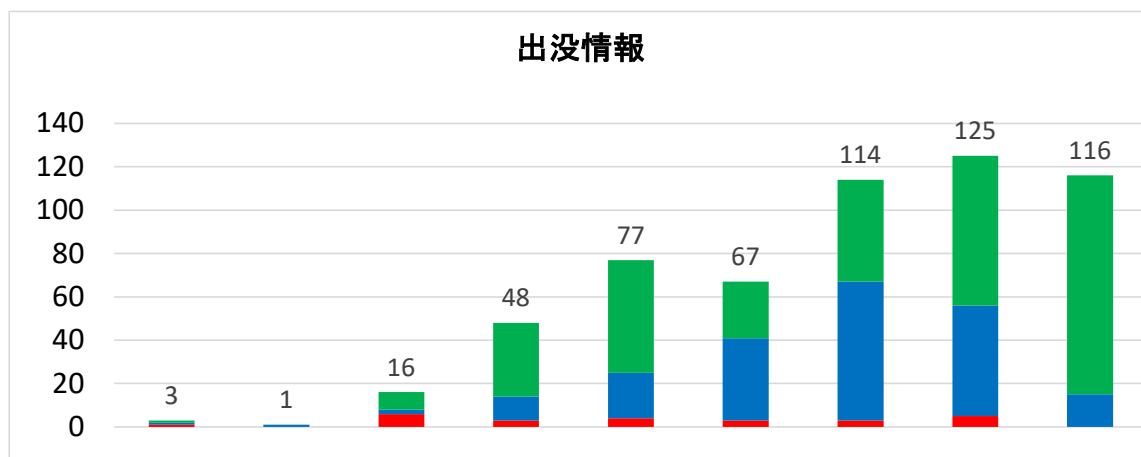

## 西蒲区イノシシ情報(R6.12.31現在)

	H28	H29	H30	R1	R2	R3	R4	R5	R6
目撃(件)	1	0	8	34	52	26	47	69	101
足跡など(件)	1	1	2	11	21	38	64	51	15
死体発見(頭)	1	0	6	3	4	3	3	5	0

	H28	H29	H30	R1	R2	R3	R4	R5	R6
市事業(頭)	—	—	0	2	4	4	14	9	73
(内訳)箱罠	—	—	0	2	3	2	14	4	50
くくり罠	—	—	—	—	—	—	—	2	19
銃	—	—	0	0	0	2	0	3	4
その他	—	—	0	0	1	0	0	0	0
県事業(頭)	—	—	—	—	—	—	3	13	実施中
許可捕獲(頭)	—	—	—	—	—	—	1	0	8
狩猟捕獲(頭)	0	0	0	0	1	2	0	16	実施中

# イノシシ出没位置図 (R6. 4. 1~12. 31)

- 目撃
- 痕跡
- 捕獲 (市事業)  
※数字は捕獲頭数
- 死体発見

Copyright(c)2015 Niigata-City All rights reserved

© GeoTechnologies, Inc.