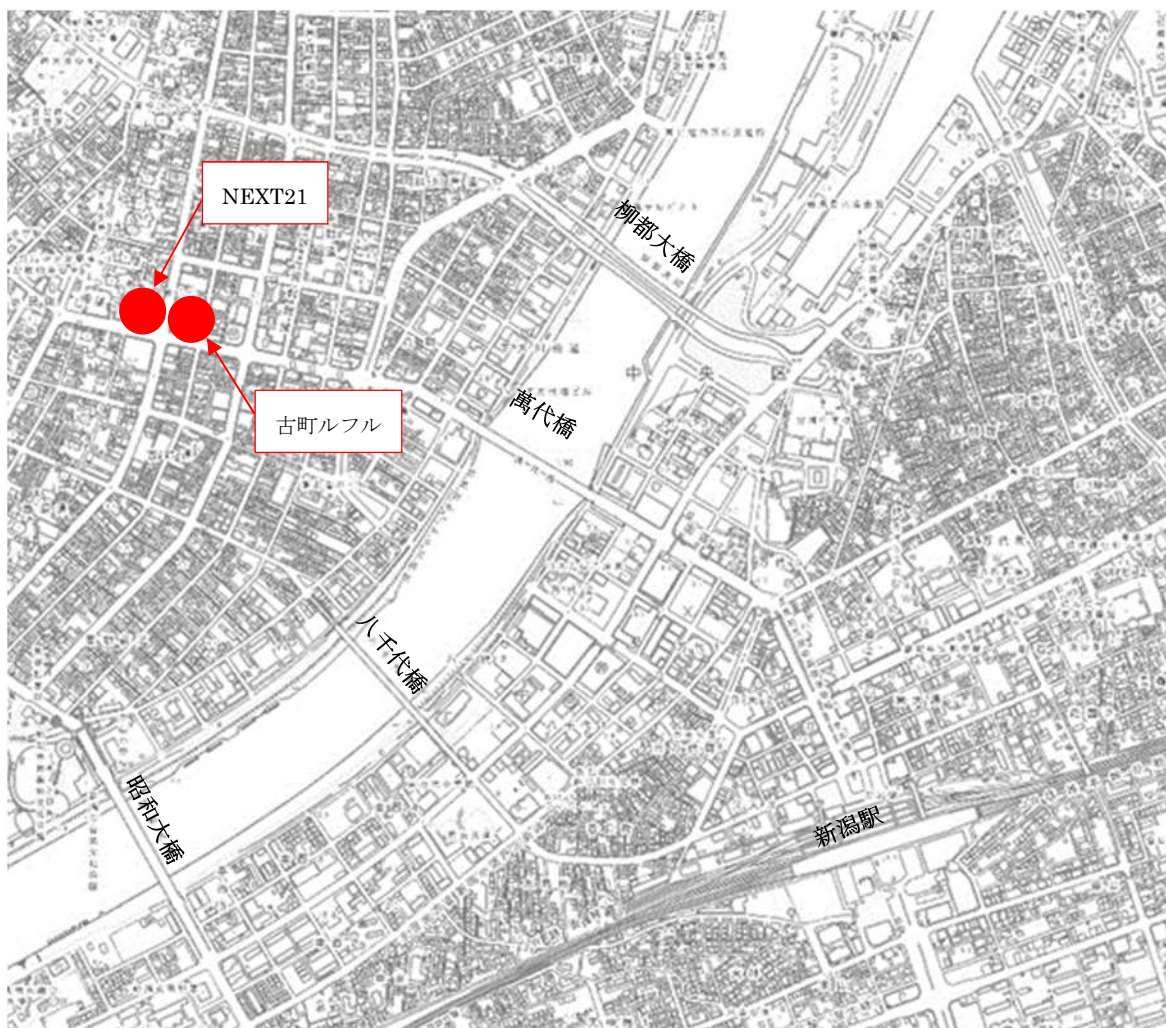

古町エリア位置図及び設置箇所

1. 位置図

2. 設置想定箇所

①古町ルフル広場

②NEXT21 アトリウム

 : 設置・イベント使用想定範囲

※①、②の場所を全てもしくは一部分を使用して提案すること。

※提案に基づき、施設管理者へ使用許可申請を行うことから、設置箇所やサイズ等の調整・変更がでる場合あり。