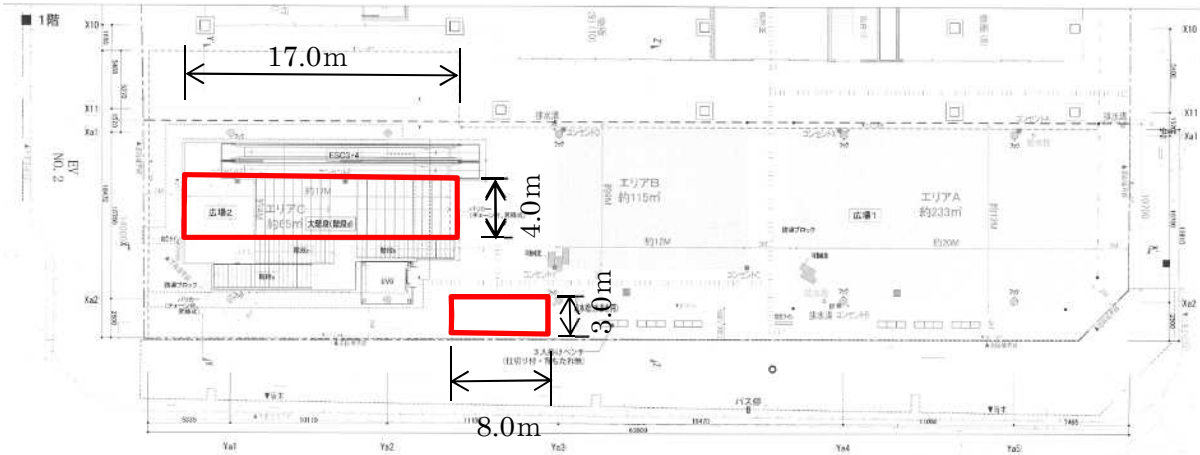

古町エリア位置図及び設置箇所

1. 位置図

2. 設置想定箇所

①古町ルフル広場

②NEXT21 アトリウム

 : 設置・イベント使用想定範囲

※①、②の場所を全てもしくは一部分を使用して提案すること。

※提案に基づき、施設管理者へ使用許可申請を行うことから、設置箇所やサイズ等の調整・変更がでる場合あり。