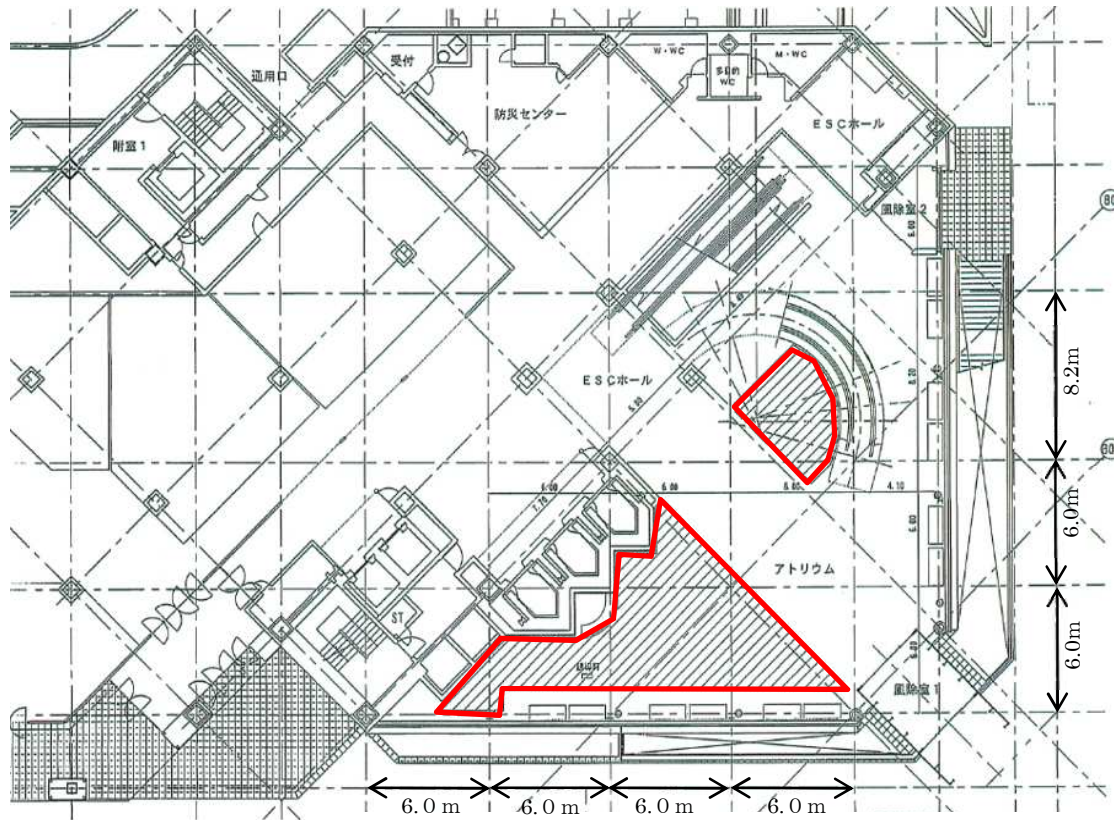

古町エリア位置図及び設置箇所

1. 位置図

2. 設置想定箇所

①古町ルフル広場

②NEXT21 アトリウム

 : 設置・イベント使用想定範囲

※①、②の場所を全てもしくは一部分を使用して提案すること。

※提案に基づき、施設管理者へ使用許可申請を行うことから、設置箇所やサイズ等の調整・変更がでる場合あり。