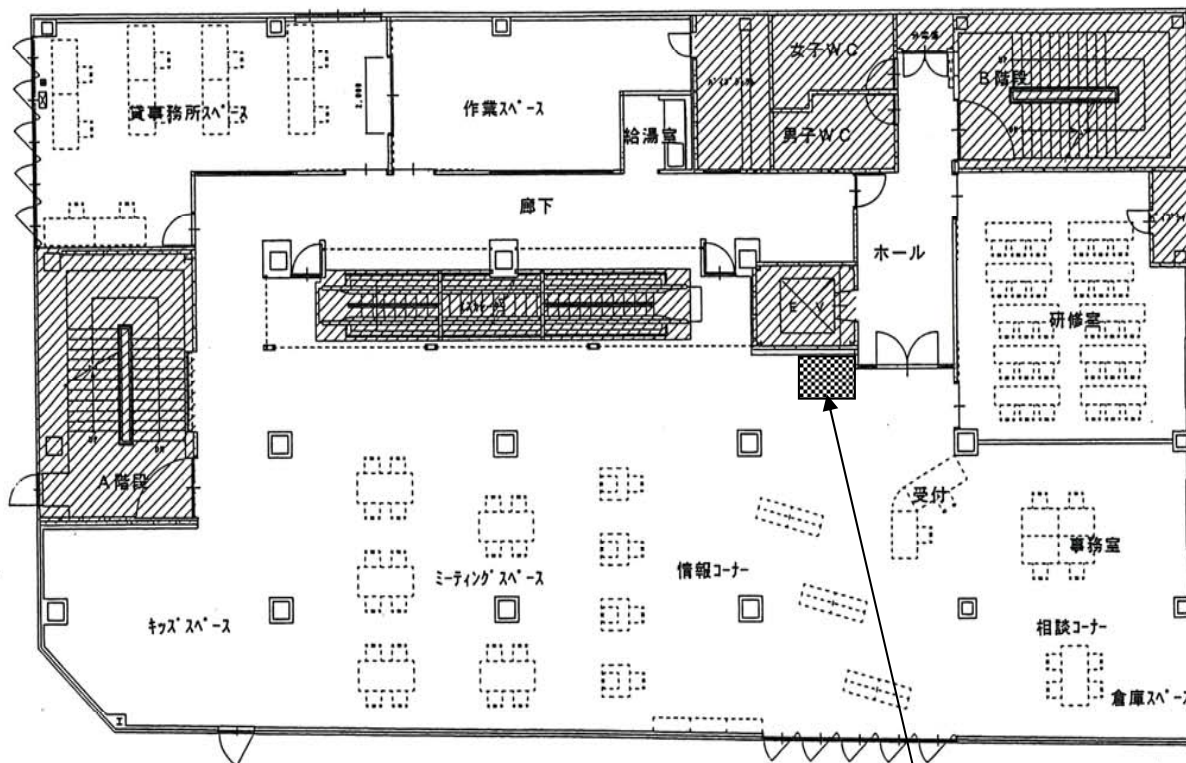

# 新潟市市民活動支援センター平面図

## 新潟市市民活動支援センターの概要

所在地	西堀前通6:西堀6番館ビル3階 面積 約464.69㎡ (共用部除く)
機能	貸事務所スペース、作業スペース、研修室、事務室、相談コーナー、情報コーナー、ミーティングスペース、キッズスペース、(他に連絡箱、掲示板等を設置)
開館時期	平成16年12月

貸付場所

 : 共用部分