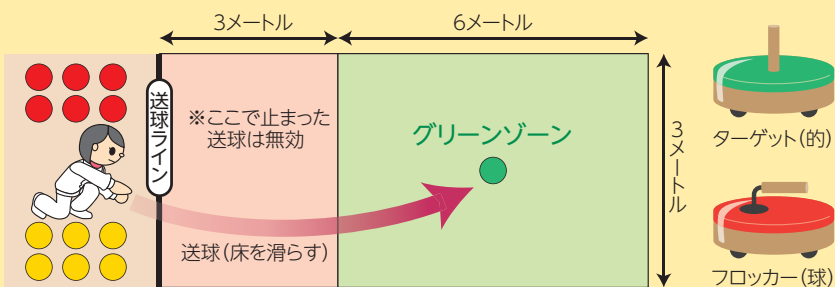

やってみよう!フロアカーリング

フロアカーリングってどんなスポーツ?

フロアカーリングは、季節や天候に左右されない室内競技として北海道の新得町で誕生したニュースポーツです。木製のターゲット(的)にキャスト付きの木製のフロッカー(球)を送球し、得点を競うもので、子どもからお年寄りまで手軽に楽しめます。 同 地域総務課 ☎372-6604

○コート・用具

的1個と、球12個(黄色と赤色を各6個)を使用します。体育館などの床上を滑らすために、球的には車輪が付いています。